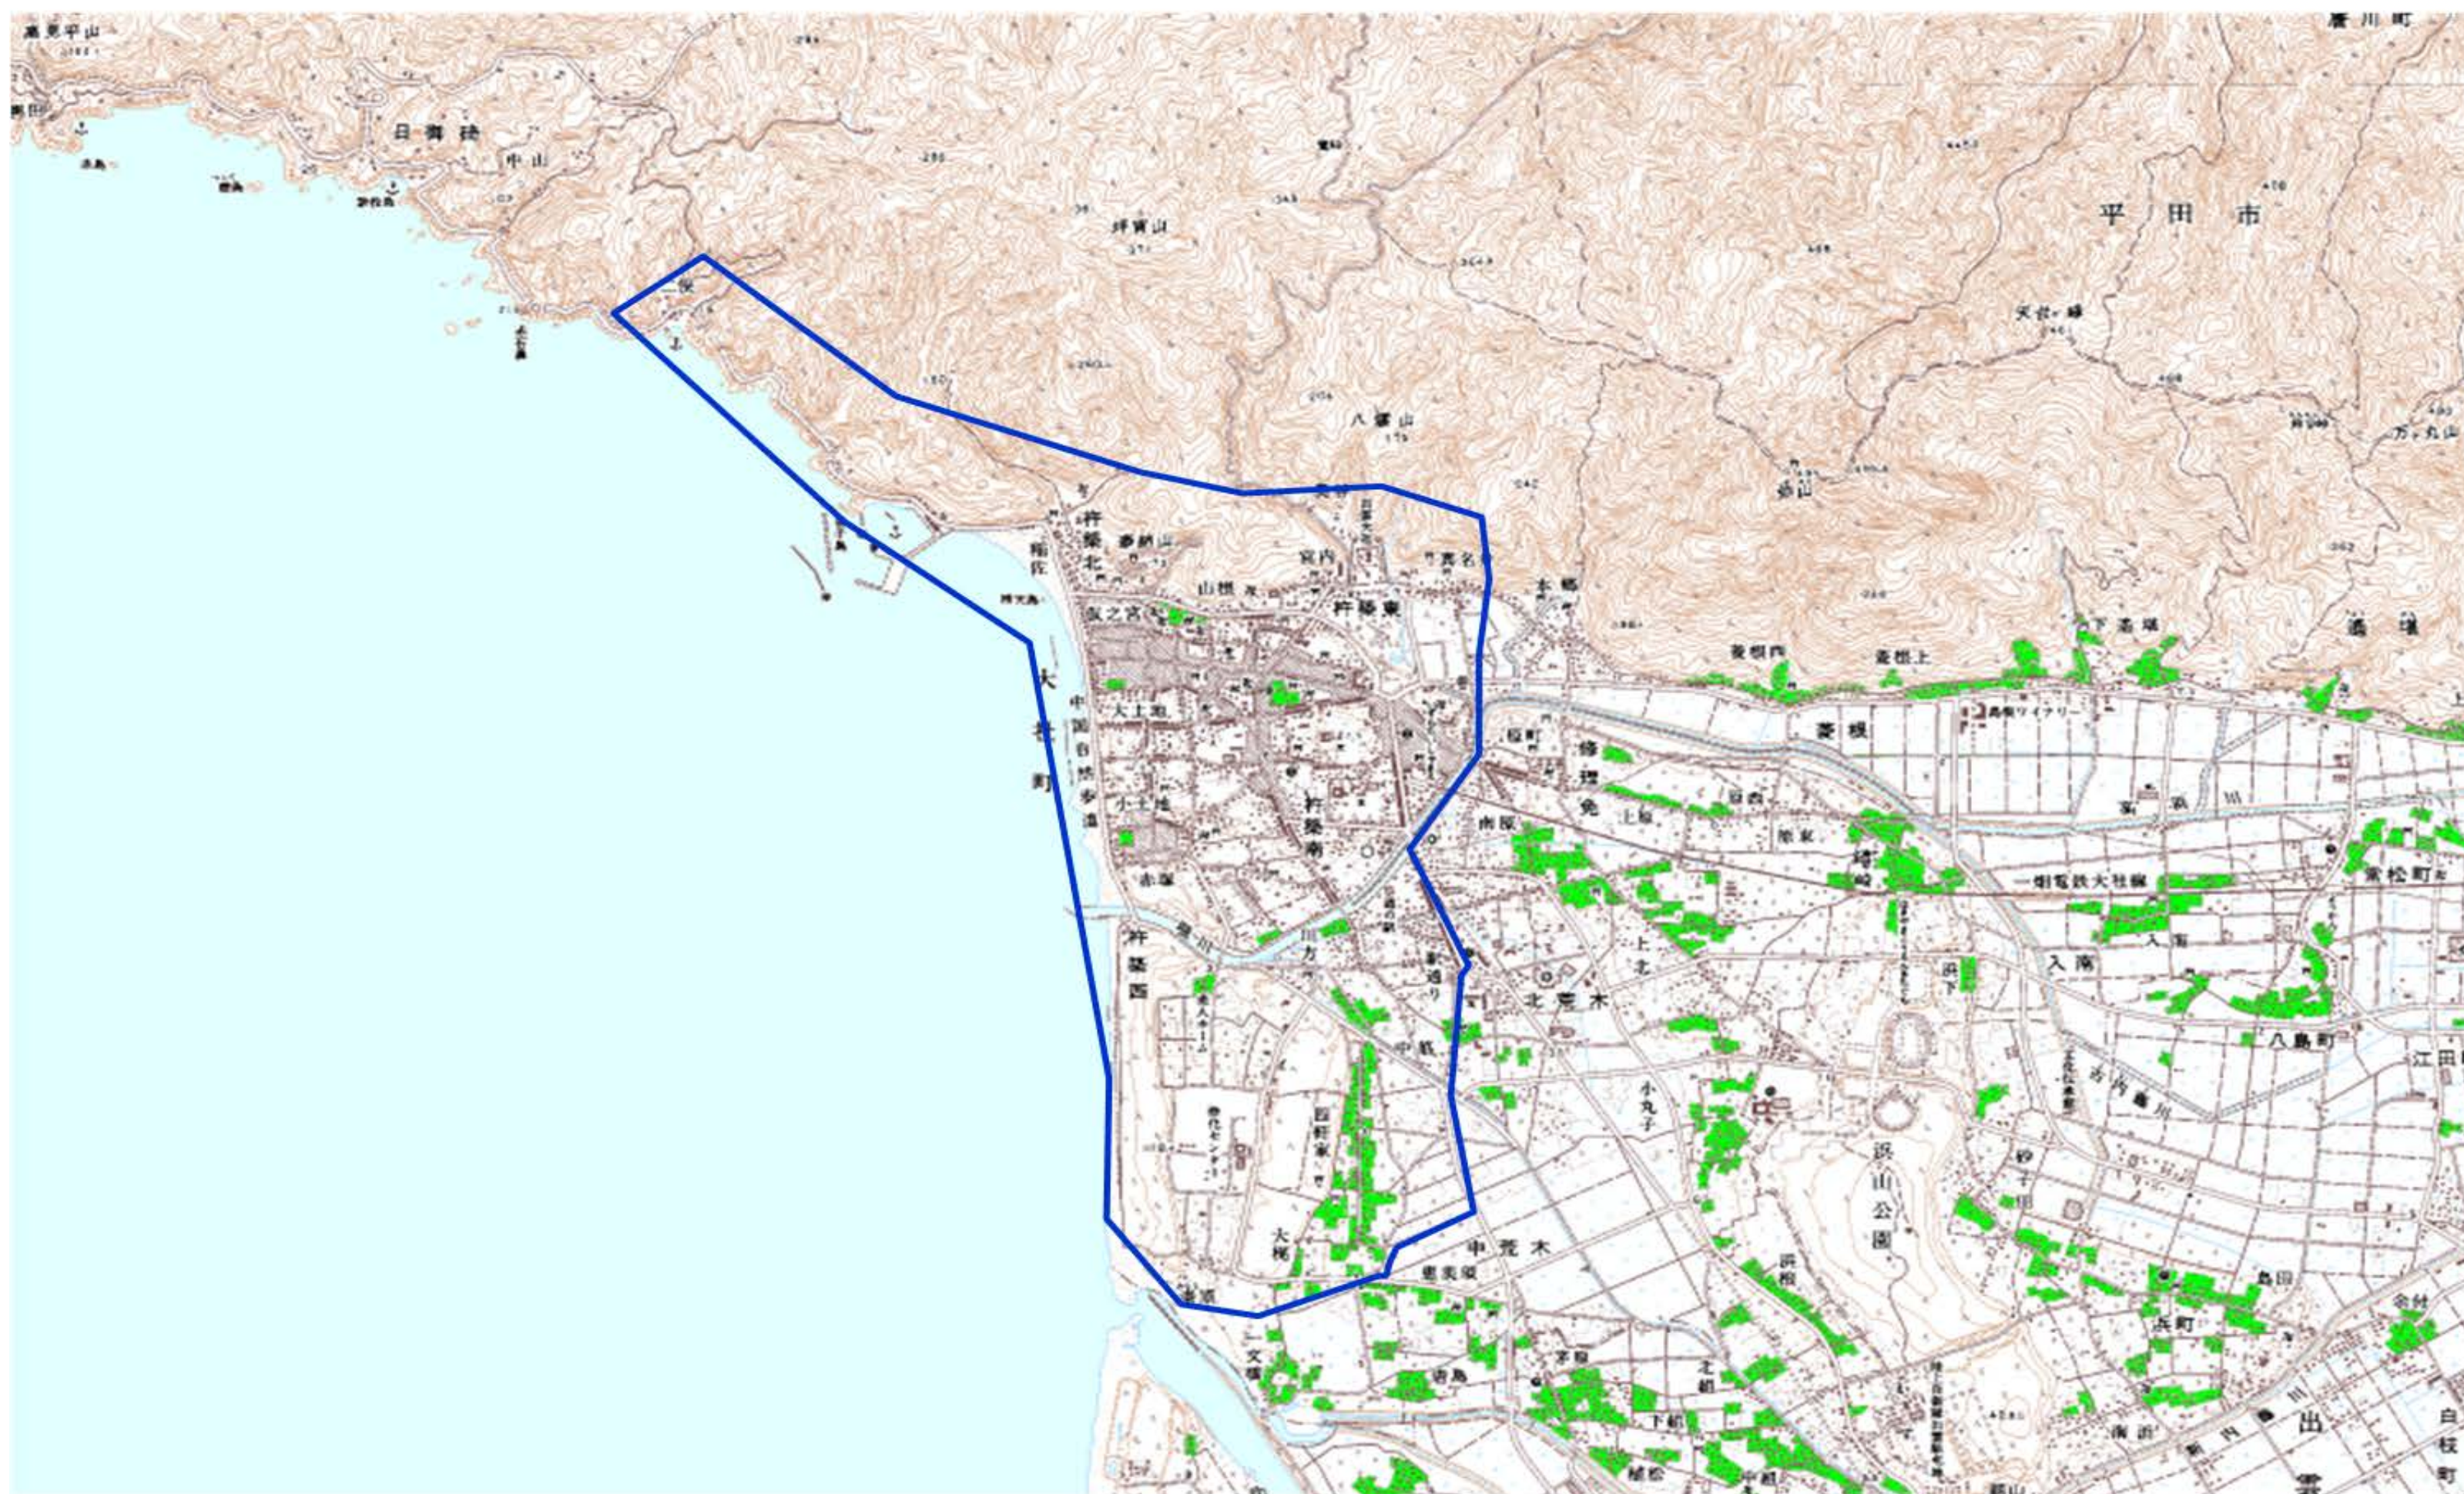

地上デジタル放送難視地区対策計画

都道府県名
島根県

管理番号□
3204016

自治体コード	住所
32203	島根県出雲市大社町

地上デジタル放送の受信状況					
	NHK総合	NHK教育	日本海テレビジョン放送	山陰放送	山陰中央テレビジョン放送
受信局所名	大社	大社	大社	大社	大社
地上デジタル放送の受信状況	×混信(韓国波)	×混信(韓国波)	×混信(韓国波)	×混信(韓国波)	×混信(韓国波)

受信状況の内訳
 ○ :良好に受信可能
 × :受信困難

対策計画					
	NHK総合	NHK教育	日本海テレビジョン放送	山陰放送	山陰中央テレビジョン放送
対策手法	送信諸元変更(チャンネル変更)/受信局変更等	送信諸元変更(チャンネル変更)/受信局変更等	送信諸元変更(チャンネル変更)/受信局変更等	送信諸元変更(チャンネル変更)/受信局変更等	送信諸元変更(チャンネル変更)/受信局変更等
難視世帯数	2700	2700	2700	2700	2700
対策年度	2012	2012	2012	2012	2012
対策済み世帯数	2500	2500	2500	2500	2500
未対策世帯数	200	200	200	200	200

範囲図

この地図は、国土地理院長の承認を得て、同院発行の数値地図25000(地図画像)を複製したものである。(承認番号 平22業複、第109号)

枠内：難視範囲

備考
平成25年3月13日 対策計画の変更:出雲市内の大田局受信世帯については大社局への受信局変更対策を実施
平成25年8月2日 対策計画の変更:受信対策の手法としてCATV加入を追加