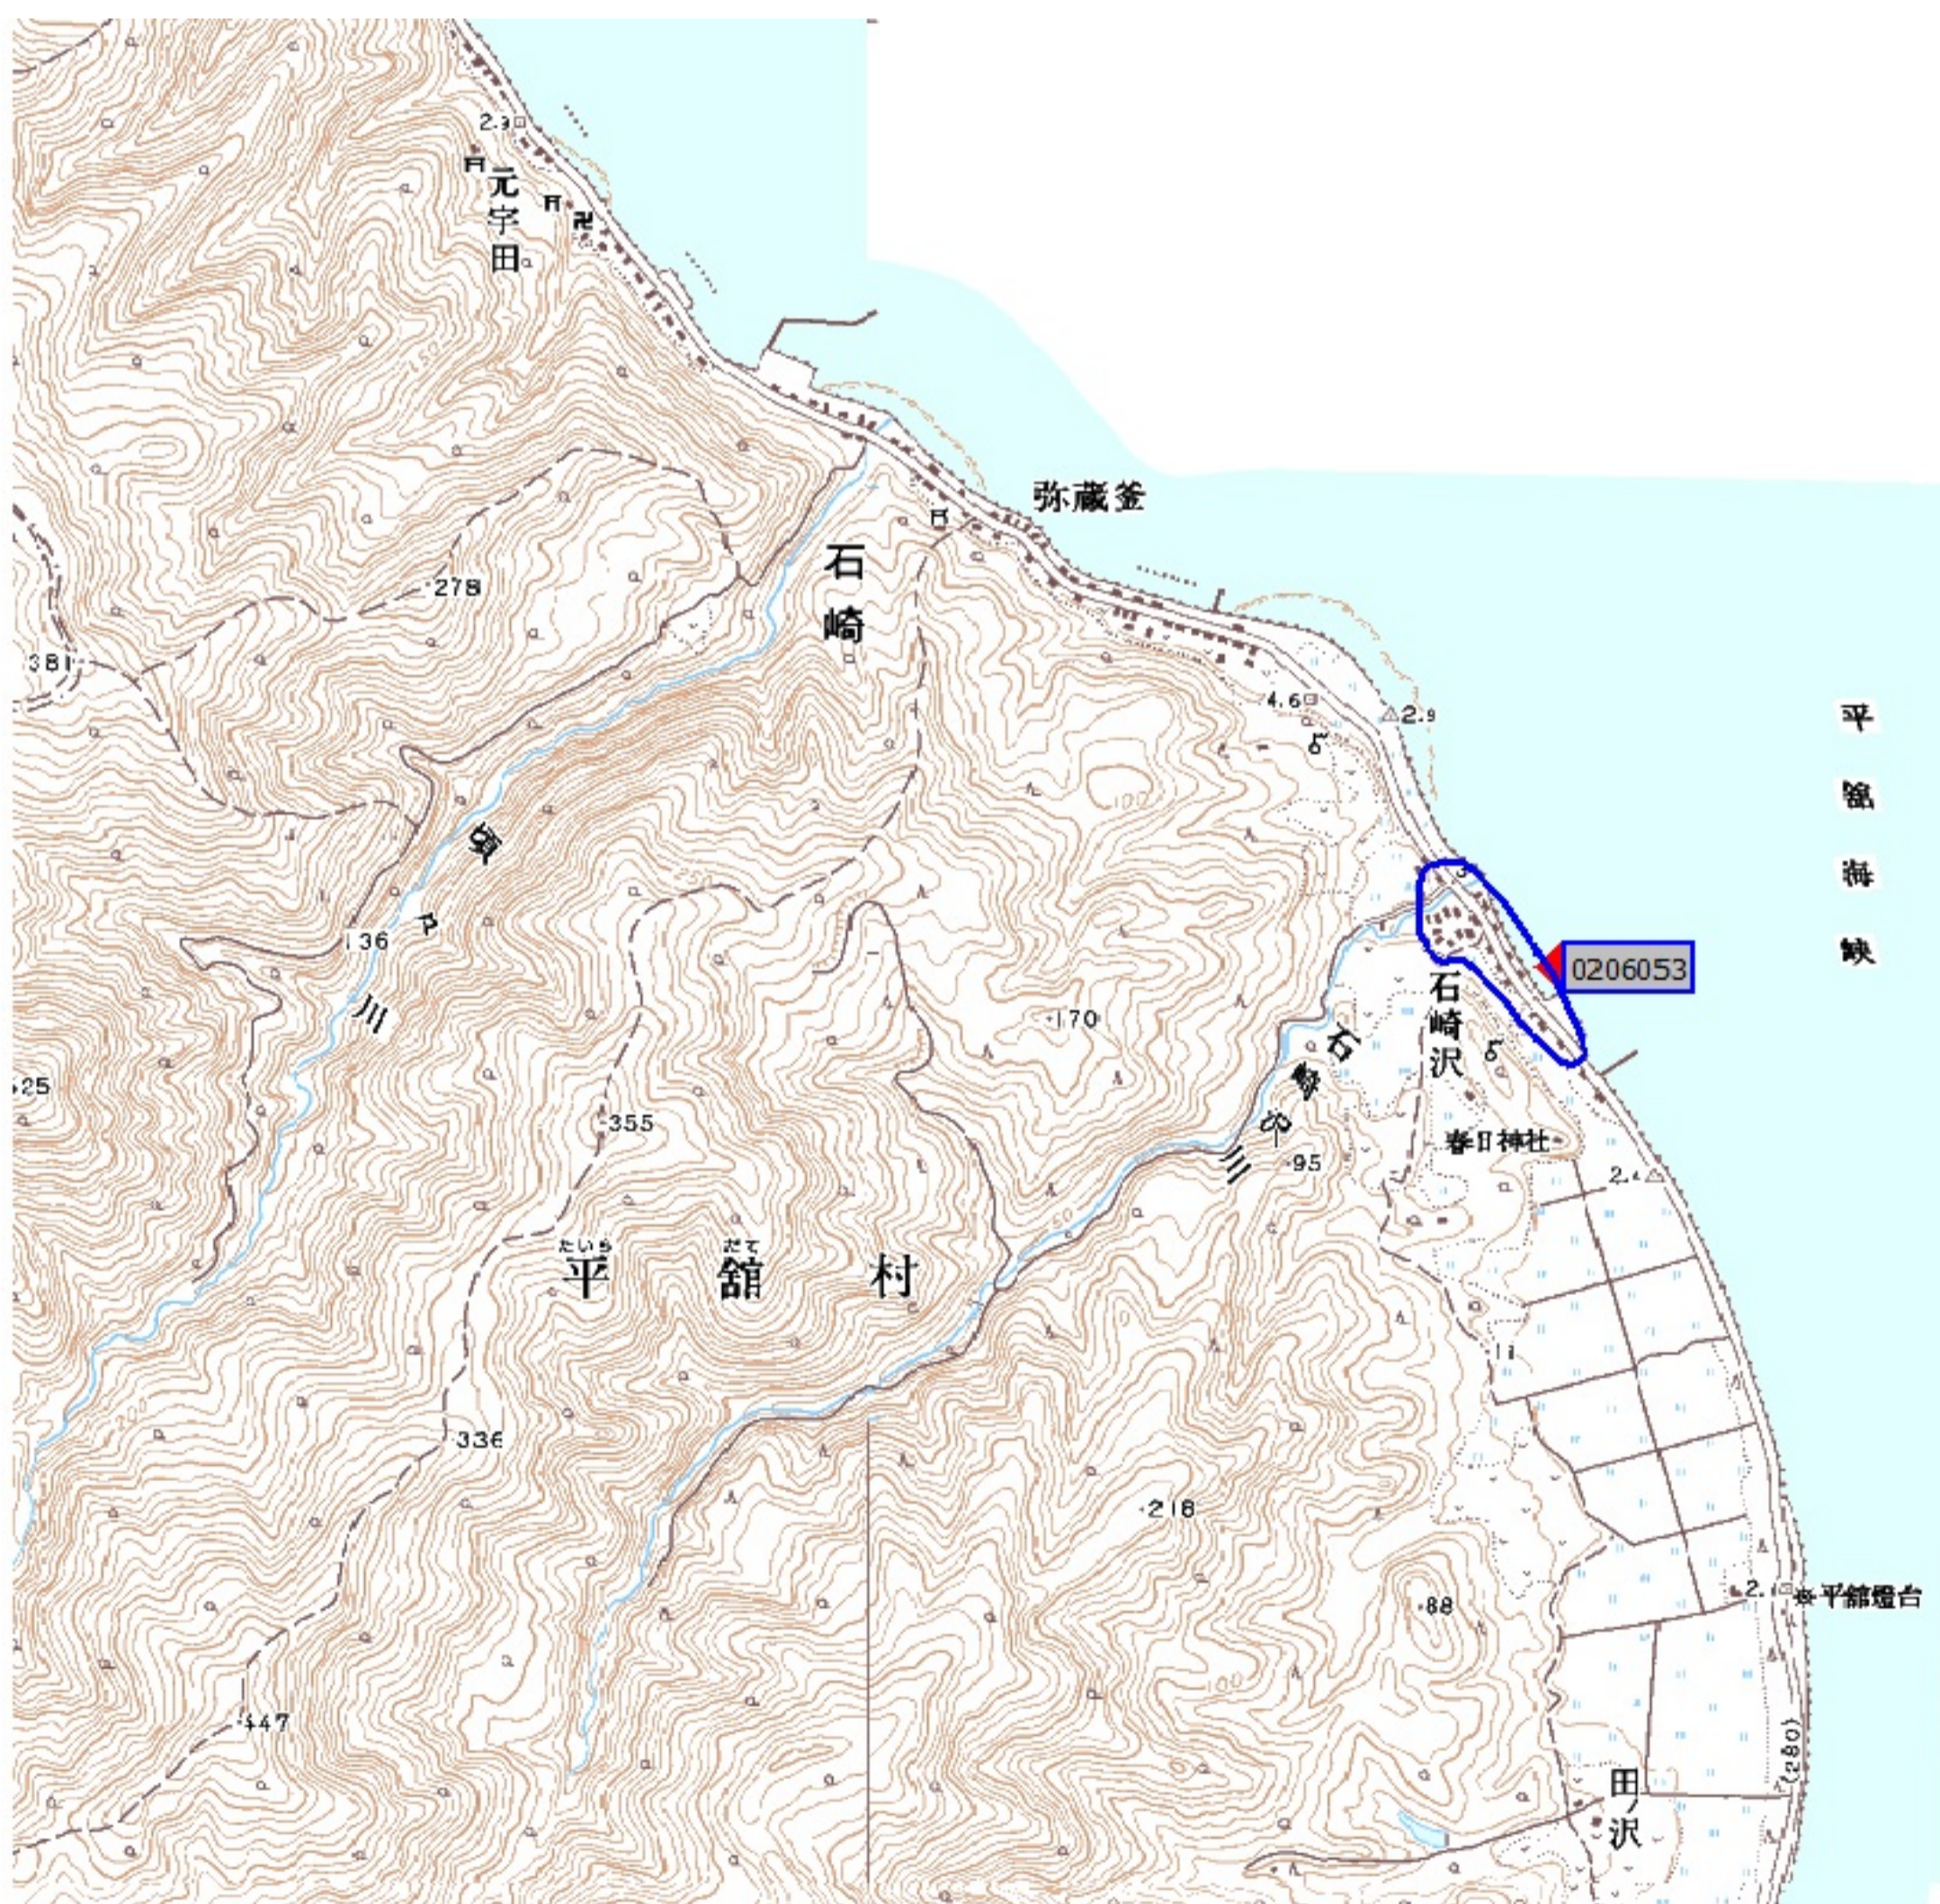

## デジタル混信の発生地域に対する対策計画（地区別）

都道府県名
青森県

管理番号□
206053

自治体コード	住 所
2307	青森県東津軽郡外ヶ浜町平館石崎沢

地上デジタル放送の受信状況					
	NHK総合	NHK教育	青森放送	青森テレビ	青森朝日放送
受信局所名	上北	上北	上北	上北	上北
地上デジタル放送の受信状況	×混信	○	○	○	○

受信状況の内訳  
 ○ :良好に受信可能  
 ×混信 :混信により受信困難

対策計画					
	NHK総合	NHK教育	青森放送	青森テレビ	青森朝日放送
対策手法	補間波	-	-	-	-
難視世帯数	20	-	-	-	-
対策年度	2013	-	-	-	-
対策済み世帯数	0	-	-	-	-
未対策世帯数	20	-	-	-	-

範囲図

この地図は、国土地理院長の承認を得て、同院発行の数値地図25000（地図画像）を複製したものである。（承認番号 平23情複、第184号）  
 枠内：難視範囲