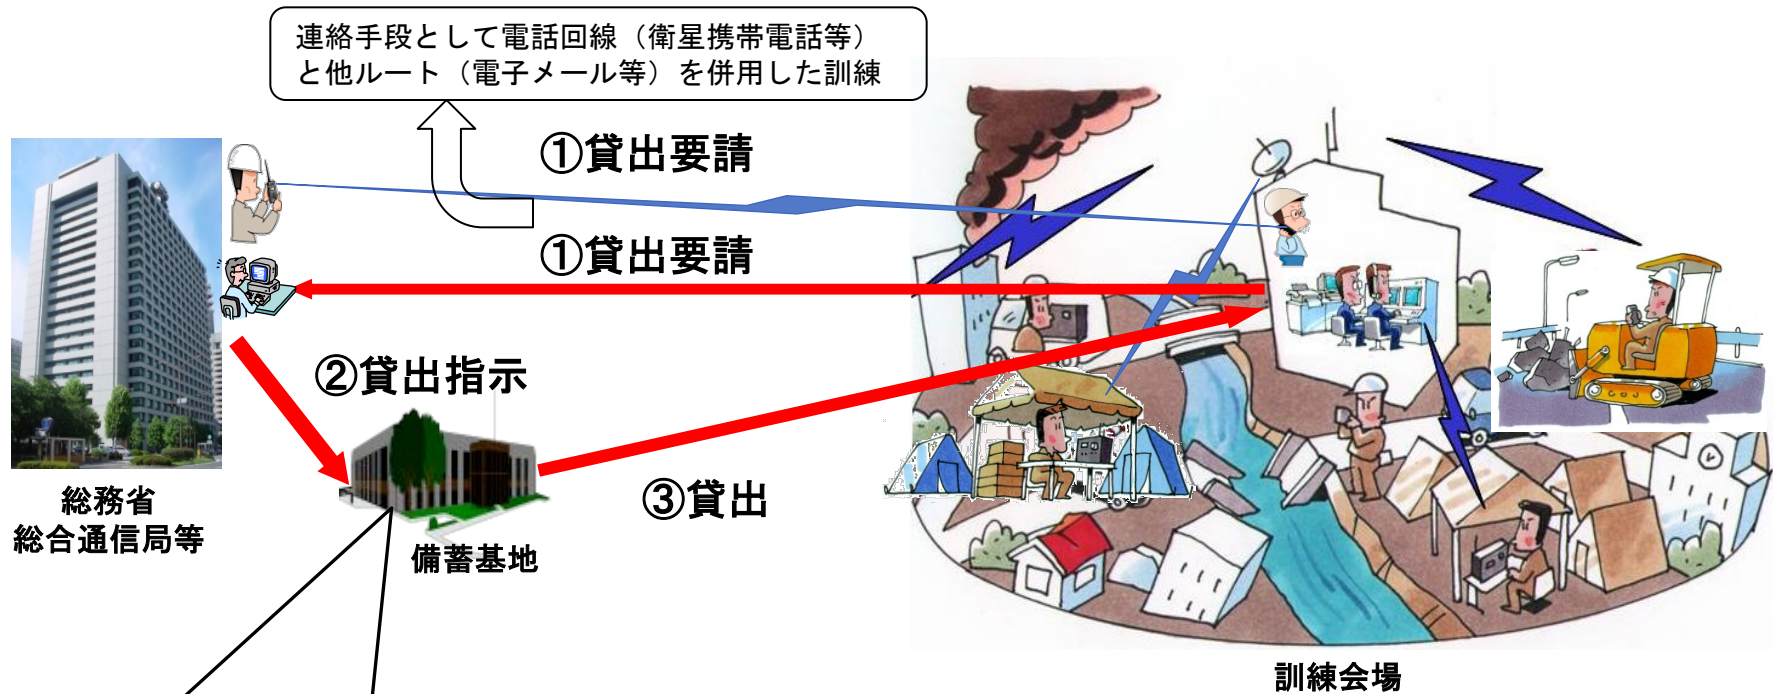

(1) 非常通信訓練

《訓練実施ルートの一例》

市町村 - (警察無線等) - 都道府県 - 消防庁 - 内閣府

災害対策用移動通信機器の搬入訓練のイメージ

(2) 災害対策用移動通信機器搬入訓練

○ 貸出用無線機配備状況

衛星携帯電話：300台

MCA無線機：280台

簡易無線機：1500台

※備蓄基地は、東京及び大阪を含む全国11箇所
程度（地方総合通信局等の管轄地域ごとに1箇所）に配備