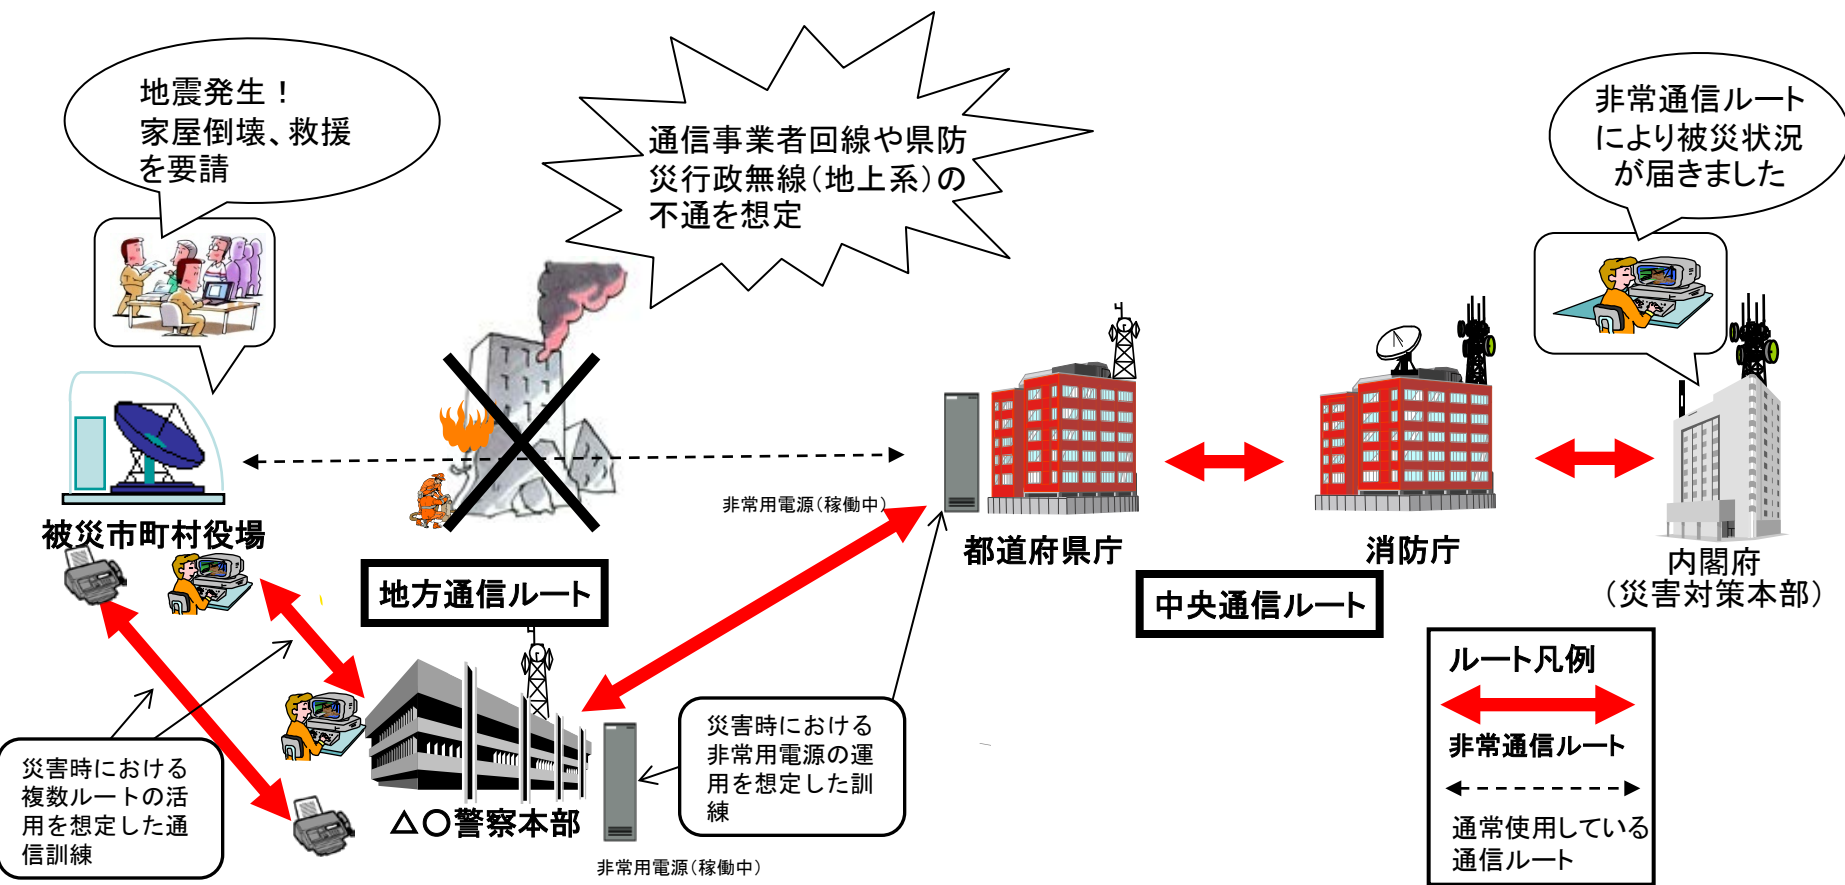

(1) 非常通信訓練

《訓練実施ルートの一例》

市町村 - (警察無線等) - 都道府県 - 消防庁 - 内閣府

災害対策用移動通信機器の搬入訓練のイメージ

(2) 災害対策用移動通信機器搬入訓練

○ 貸出用無線機配備状況

衛星携帯電話：300台

MCA無線機：280台

簡易無線機：1500台

※備蓄基地は、東京及び大阪を含む全国11箇所
程度（地方総合通信局等の管轄地域ごとに1箇所）に配備