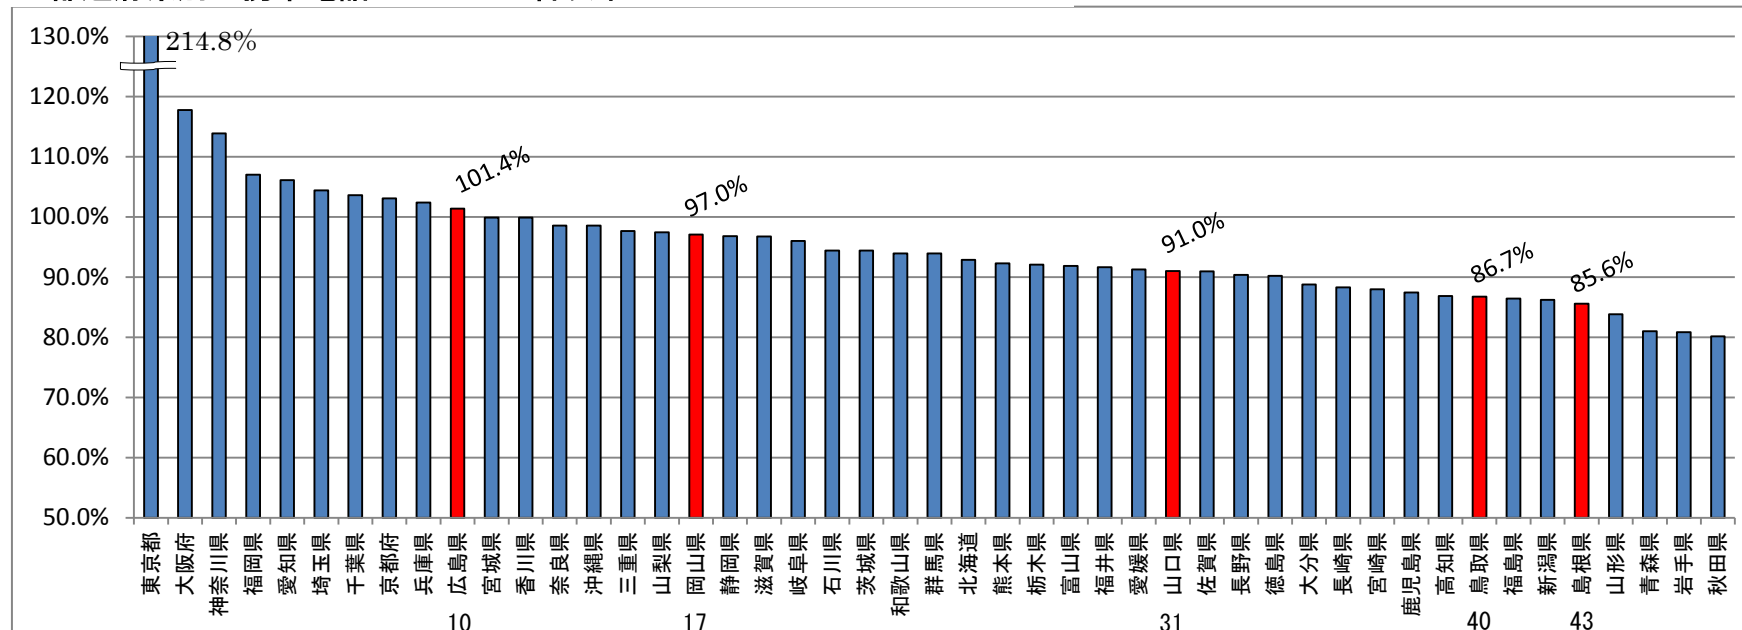

・中国地域の携帯電話とPHS契約数の推移

・都道府県別の携帯電話とPHSの普及率

※都道府県の下に数字は順位を表しています。