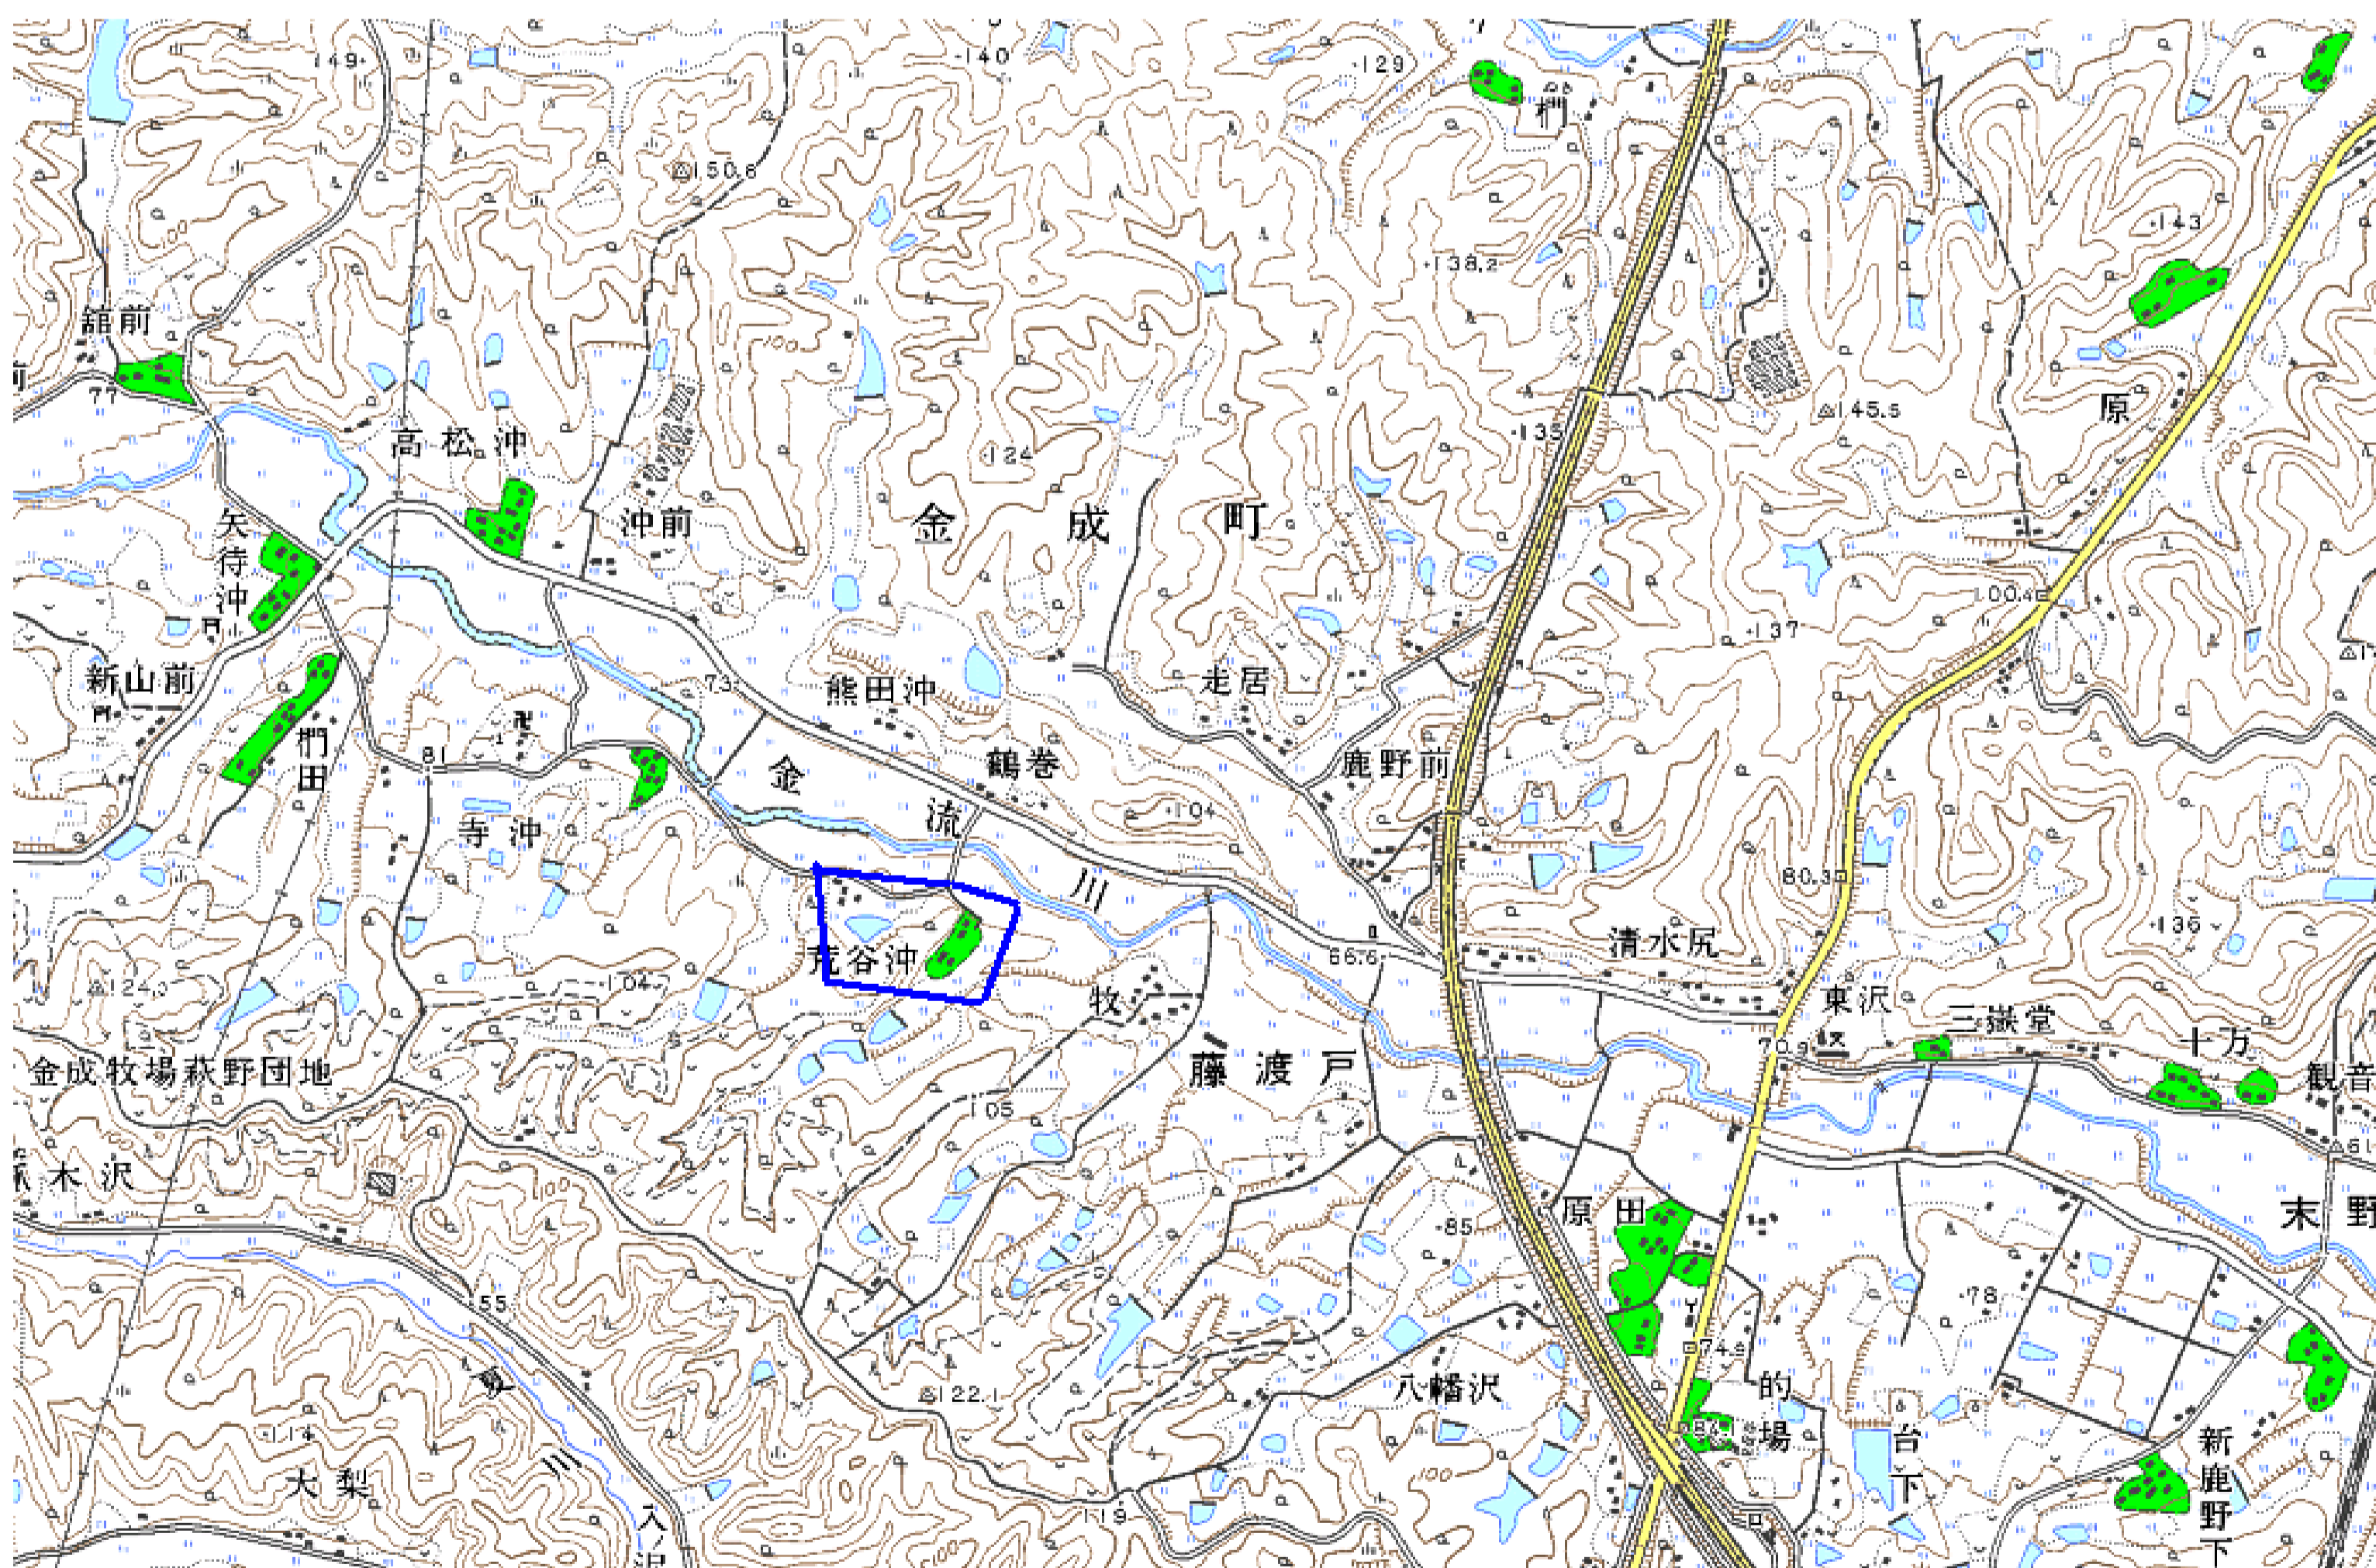

デジタル混信の発生地域に対する対策計画（地区別）

都道府県名
宮城県

管理番号□
410015

自治体コード	住 所
4213	宮城県栗原市金成赤児

地上デジタル放送の受信状況						
	NHK総合	NHK教育	東北放送	仙台放送	宮城テレビ放送	東日本放送
受信局所名	仙台	仙台	仙台	仙台	仙台	仙台
地上デジタル放送の受信状況	○	×混信	○	○	○	○

受信状況の内訳

- :良好に受信可能
- ×混信 :混信により受信困難

対策計画						
	NHK総合	NHK教育	東北放送	仙台放送	宮城テレビ放送	東日本放送
対策手法		高性能アンテナ 代替局受信				
難視世帯数		9				
対策年度		2013				
対策済み世帯数		0				
未対策世帯数		9				

範囲図

この地図は、国土地理院長の承認を得て、同院発行の数値地図25000（地図画像）を複製したものである。（承認番号 平23情複、第184号）

□ 枠内：難視範囲