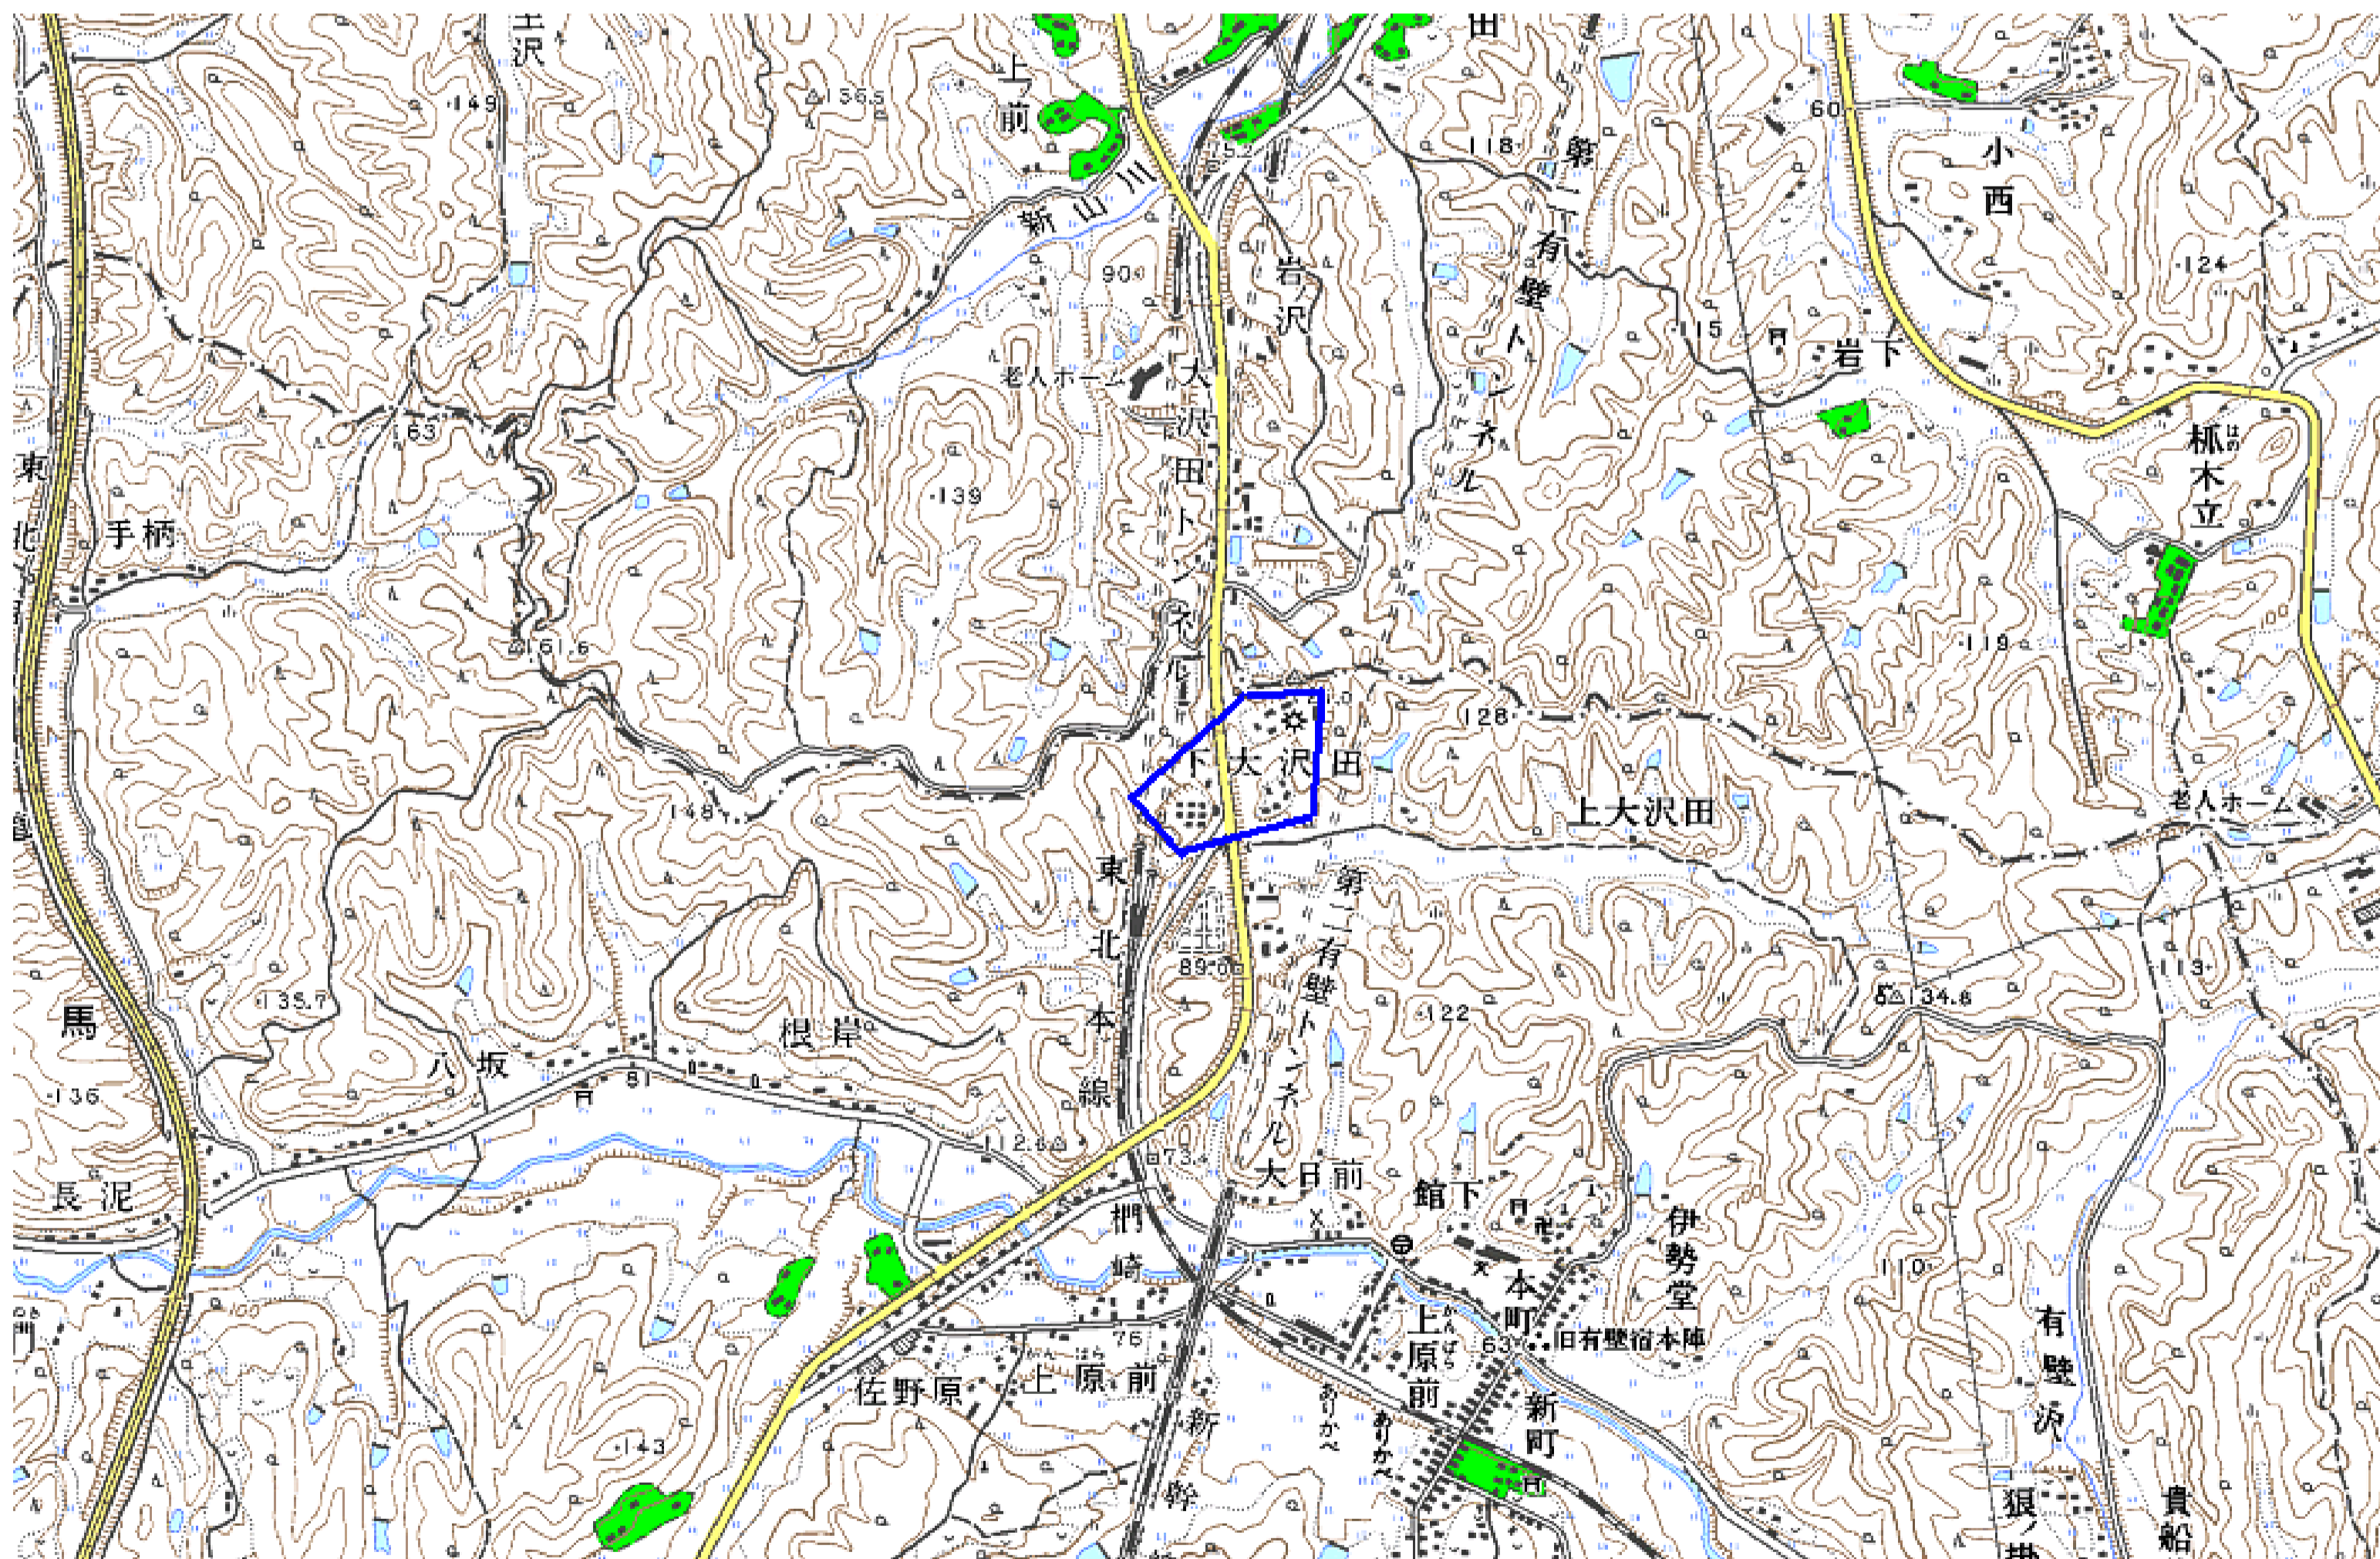

デジタル混信の発生地域に対する対策計画（地区別）

都道府県名
宮城県

管理番号□
410020

自治体コード	住所
4213	宮城県栗原市金成有壁大日前

地上デジタル放送の受信状況						
	NHK総合	NHK教育	東北放送	仙台放送	宮城テレビ放送	東日本放送
受信局所名	仙台	仙台	仙台	仙台	仙台	仙台
地上デジタル放送の受信状況	○	×混信	○	○	○	○

受信状況の内訳
 ○ :良好に受信可能
 ×混信 :混信により受信困難

対策計画						
	NHK総合	NHK教育	東北放送	仙台放送	宮城テレビ放送	東日本放送
対策手法		高性能アンテナ 代替局受信				
難視世帯数		13				
対策年度		2013				
対策済み世帯数		0				
未対策世帯数		13				

範囲図

この地図は、国土地理院長の承認を得て、同院発行の数値地図25000（地図画像）を複製したものである。（承認番号 平23情複、第184号）
 枠内：難視範囲