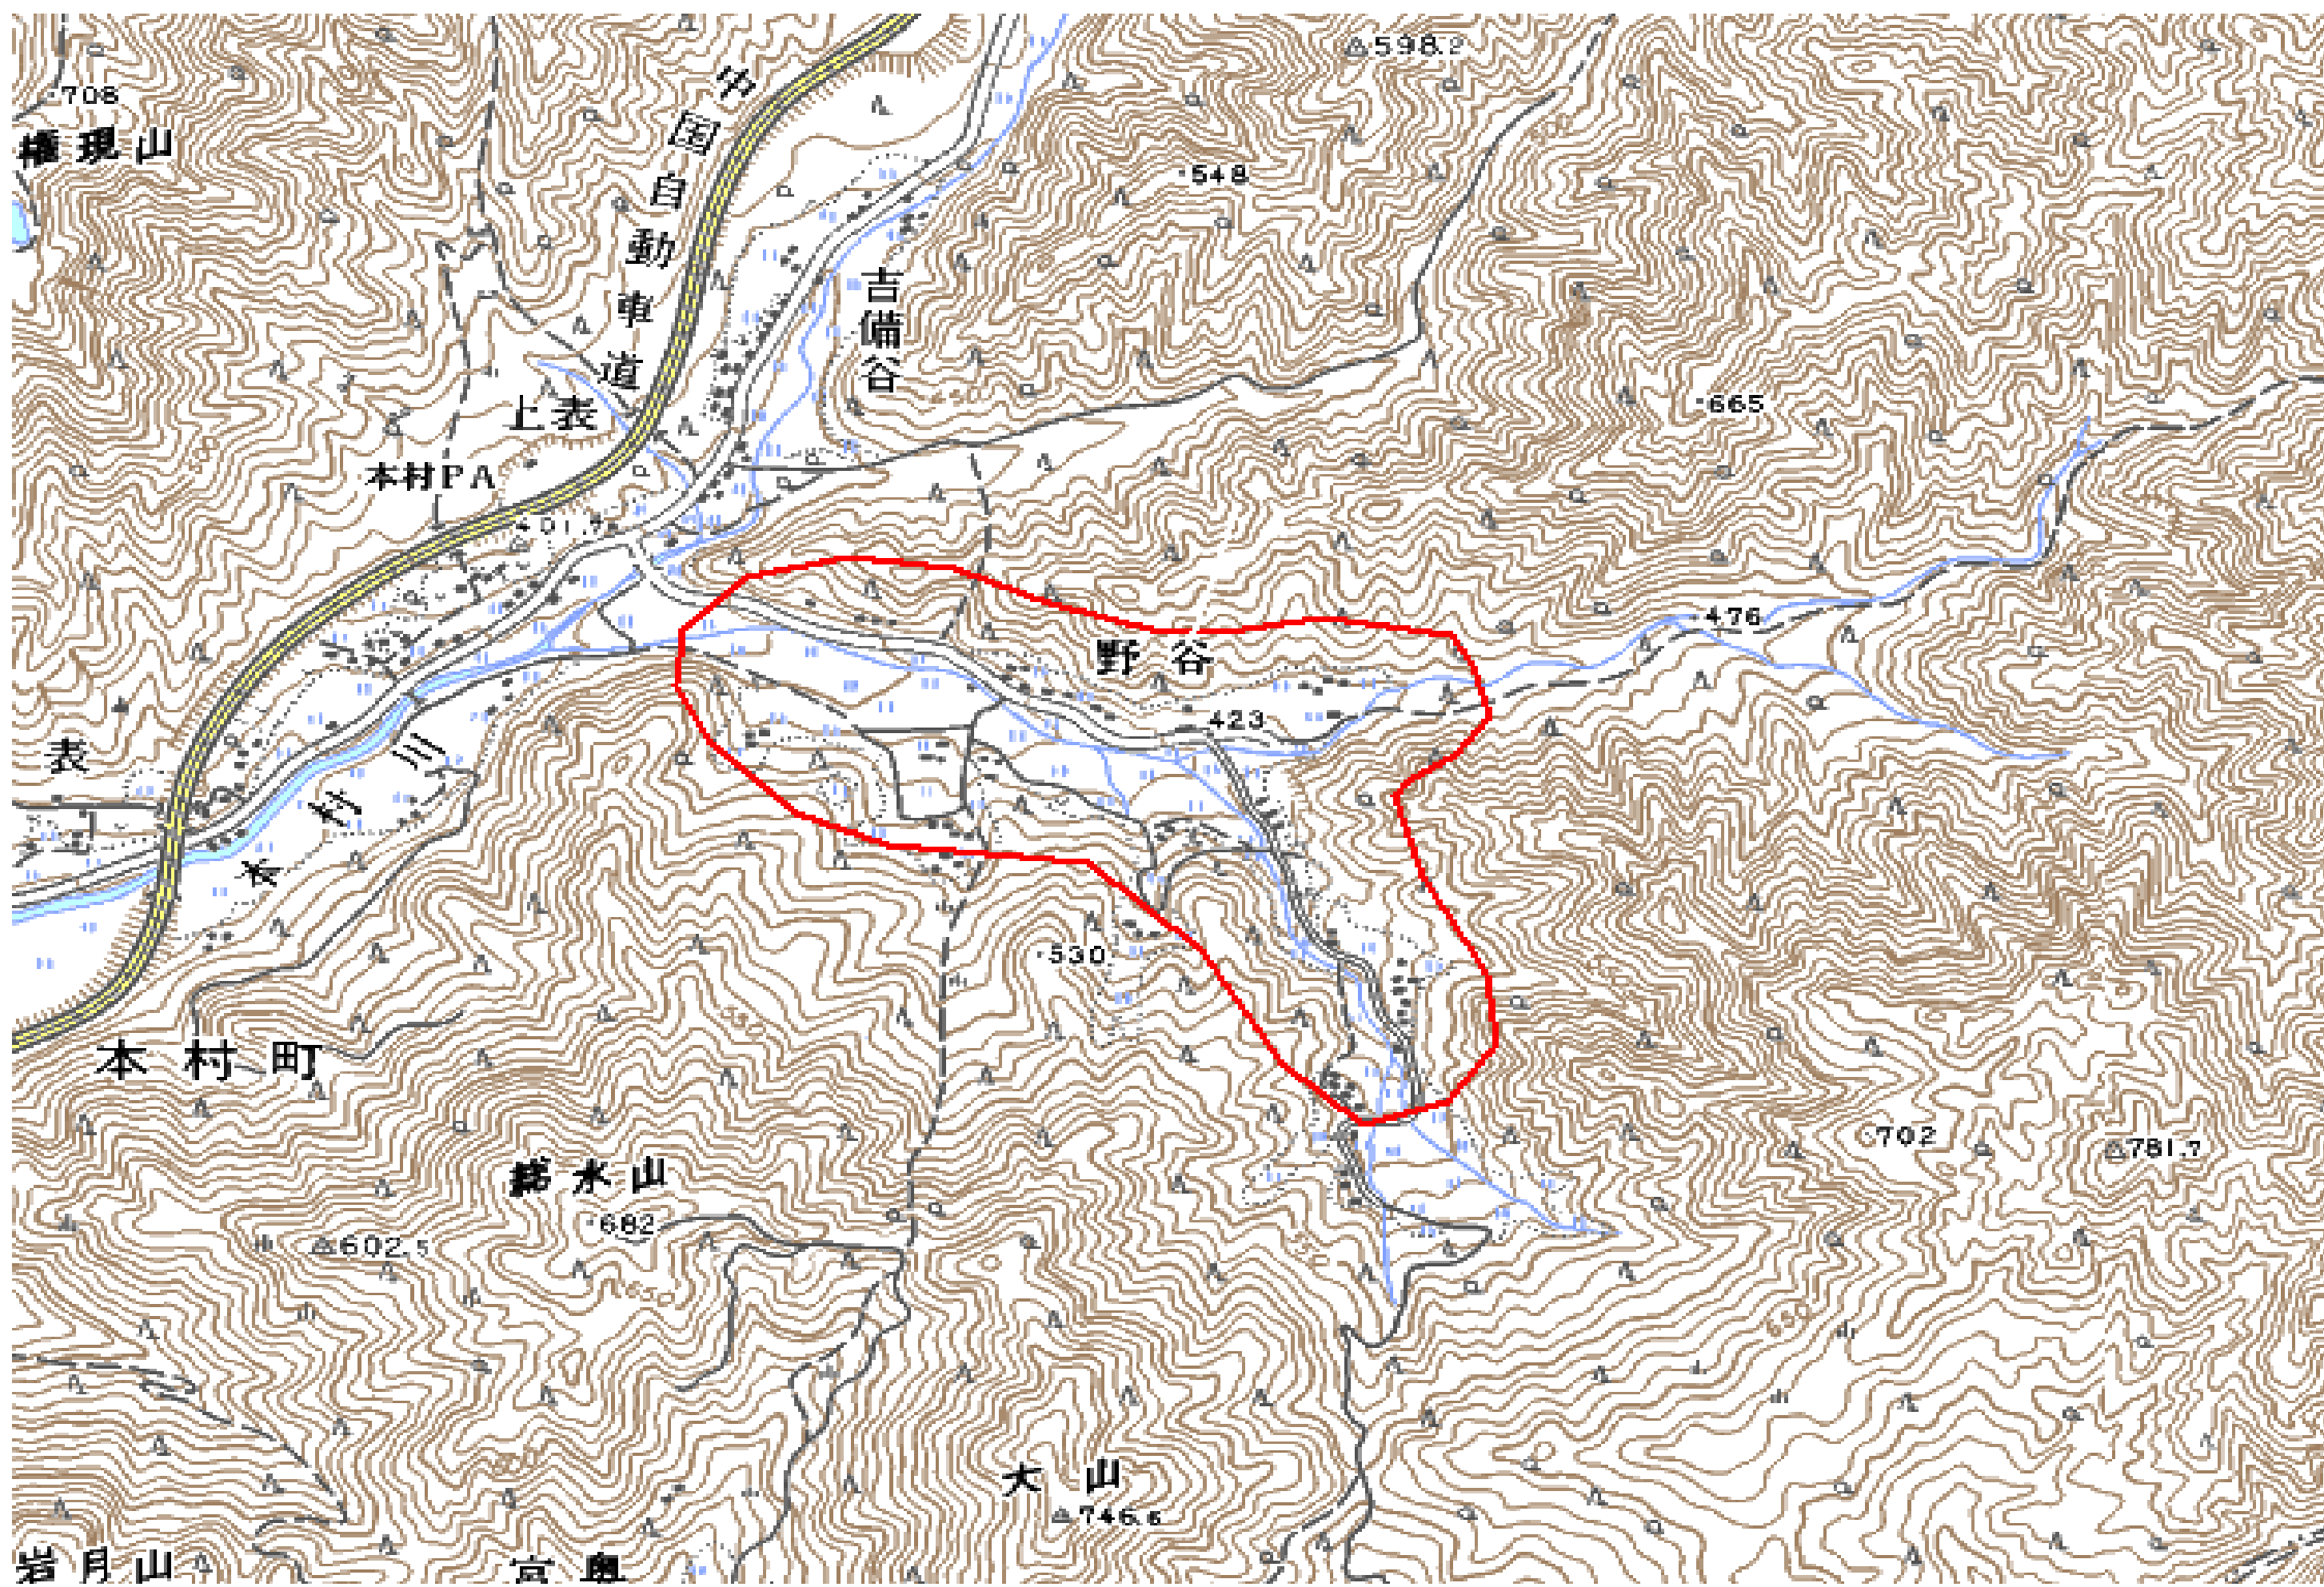

地上デジタル放送難視地区対策計画

都道府県名
広島県

管理番号□
3434037

自治体コード	住所
34210	広島県庄原市本村町

地上デジタル放送の受信状況						
	NHK総合	NHK教育	中国放送	広島テレビ放送	広島ホームテレビ	テレビ新広島
受信局所名	三次	三次	三次	三次	三次	三次
地上デジタル放送の受信状況	×混信(F)	×混信(F)	対象外	対象外	×混信(F)	×混信(F)

受信状況の内訳

- :良好に受信可能
- × :受信困難

対策計画						
	NHK総合	NHK教育	中国放送	広島テレビ放送	広島ホームテレビ	テレビ新広島
対策手法	代替局受信	代替局受信			代替局受信	代替局受信
該当地区	範囲図の赤線で囲まれた地区	範囲図の赤線で囲まれた地区			範囲図の赤線で囲まれた地区	範囲図の赤線で囲まれた地区
対策開始年度	2013	2013			2013	2013
対策済み世帯数	0	0			0	0
対象世帯数	20	20			20	20

範囲図

この地図は、国土地理院長の承認を得て、同院発行の数値地図25000（地図画像）を複製したものである。（承認番号 平22業複、第109号）

枠内：難視範囲

備考
代替局受信は、共聴施設に係るものである。