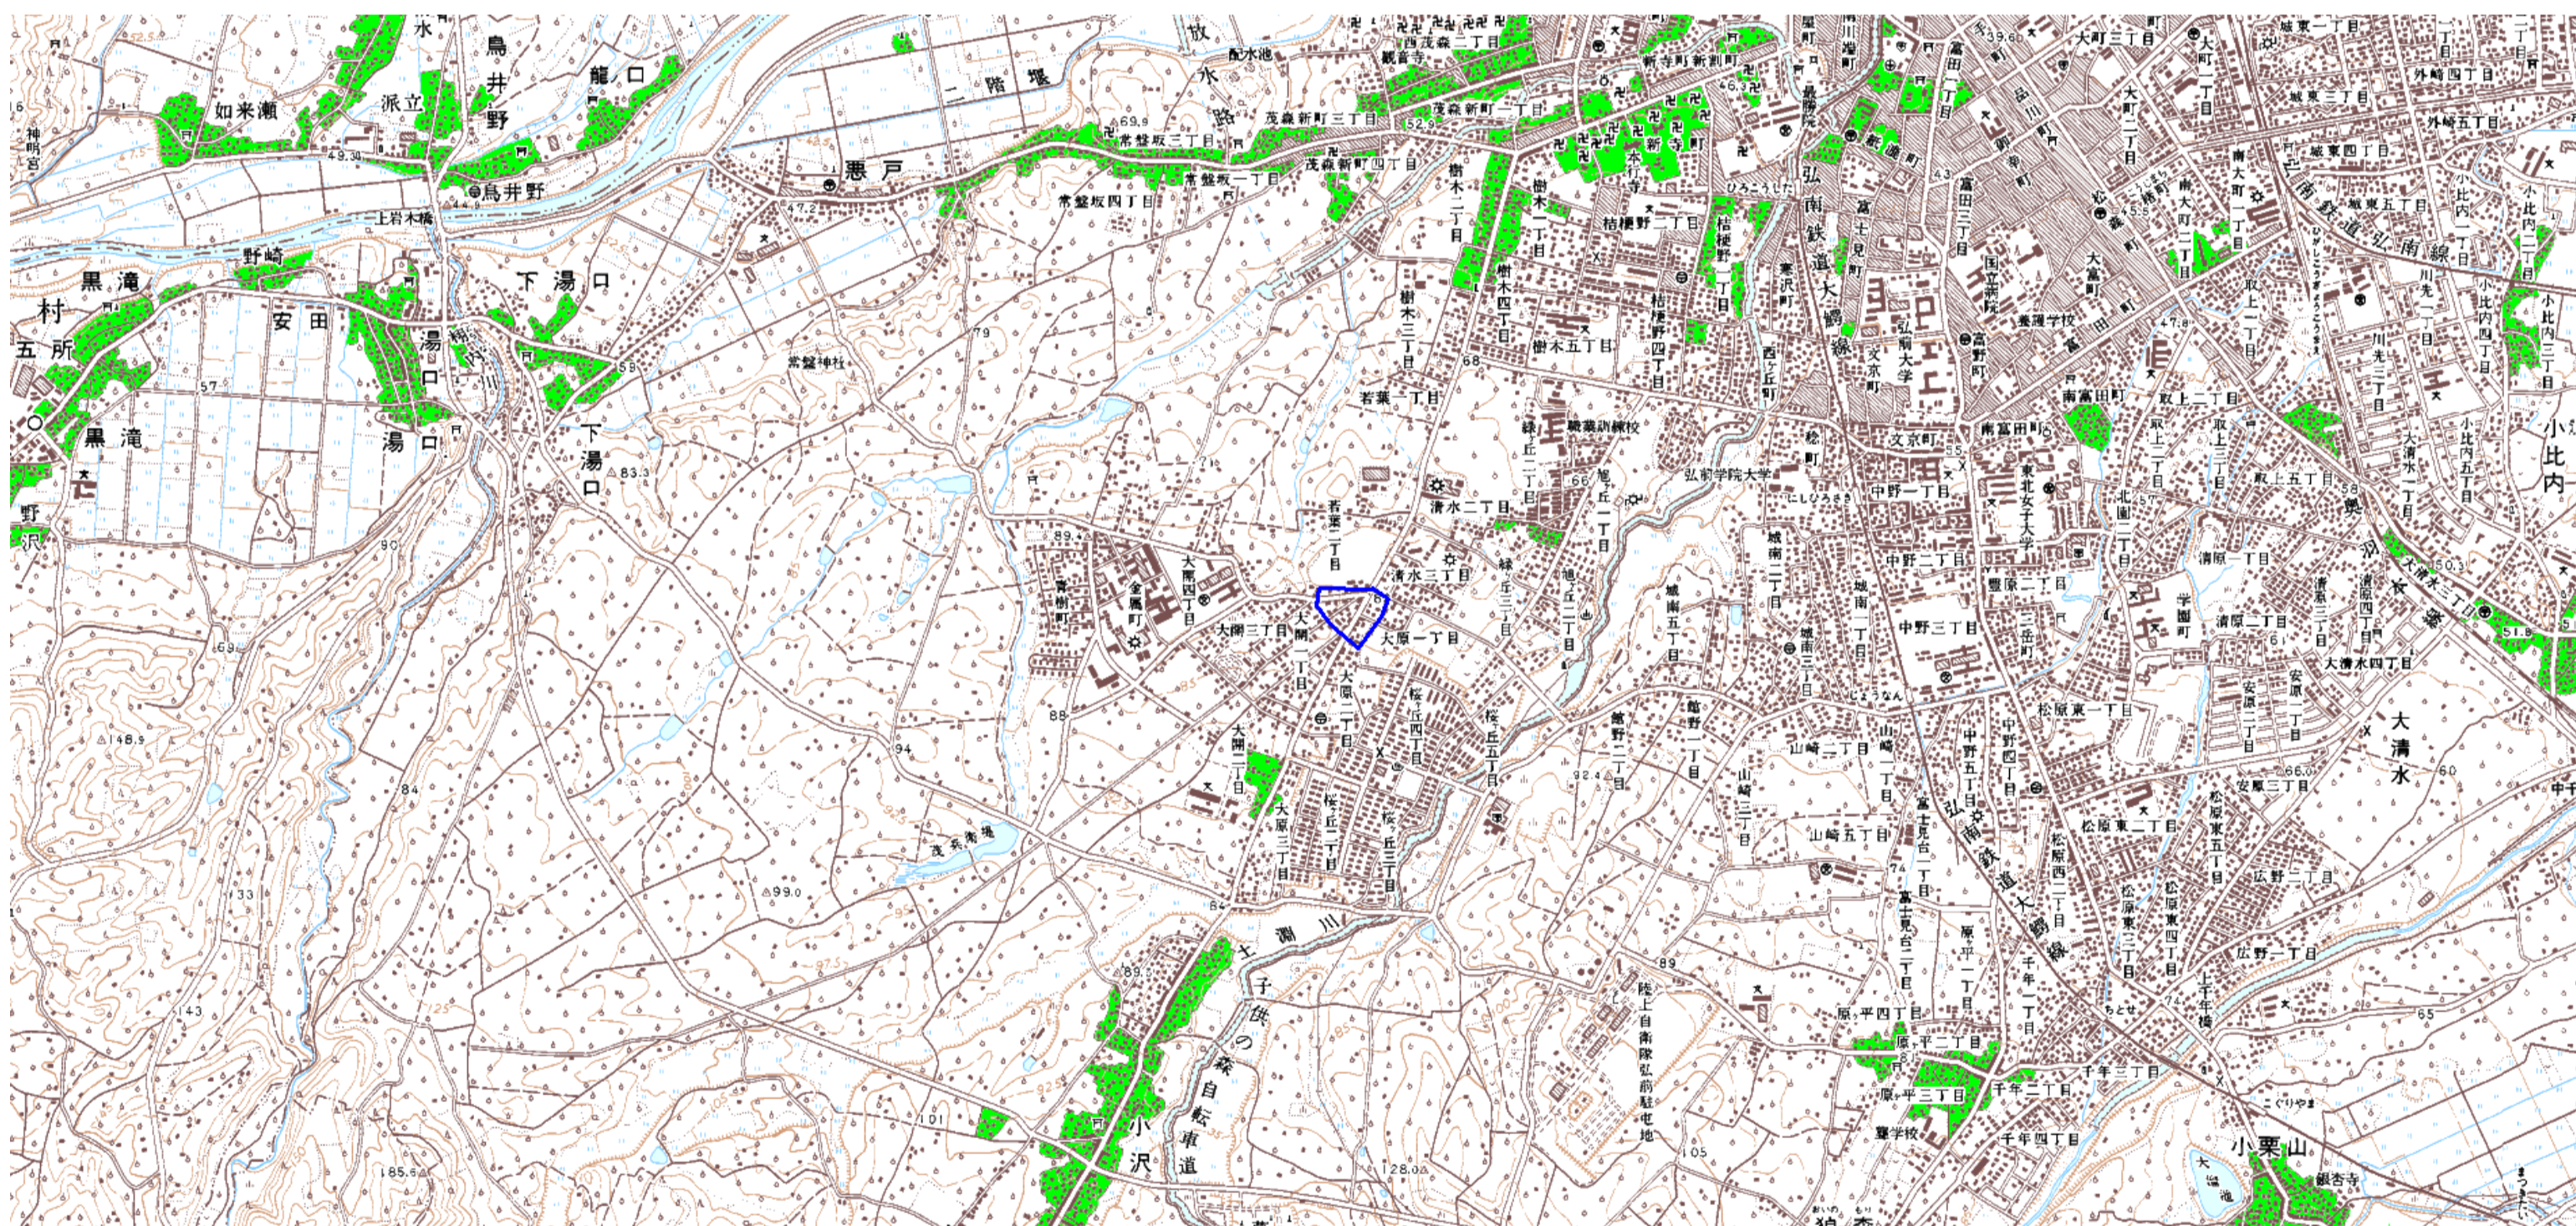

デジタル混信の発生地域に対する対策計画（地区別）

都道府県名
青森県

管理番号□
210001

自治体コード	住 所
2202	青森県弘前市大字大開3丁目

地上デジタル放送の受信状況					
	NHK総合	NHK教育	青森放送	青森テレビ	青森朝日放送
受信局所名	青森	青森	青森	青森	青森
地上デジタル放送の受信状況	×混信(ﾀｸｼｰ)	×混信(ﾀｸｼｰ)	×混信(ﾀｸｼｰ)	×混信(ﾀｸｼｰ)	×混信(ﾀｸｼｰ)

受信状況の内訳
 ○ :良好に受信可能
 ×混信 :混信により受信困難

対策計画					
	NHK総合	NHK教育	青森放送	青森テレビ	青森朝日放送
対策手法	フィルター対策	フィルター対策	フィルター対策	フィルター対策	フィルター対策
難視世帯数	60	60	60	60	60
対策年度	2013	2013	2013	2013	2013
対策済み世帯数	0	0	0	0	0
未対策世帯数	60	60	60	60	60

範囲図

この地図は、国土地理院長の承認を得て、同院発行の数値地図25000（地図画像）を複製したものである。（承認番号 平23情複、第184号）

枠内：難視範囲

備考