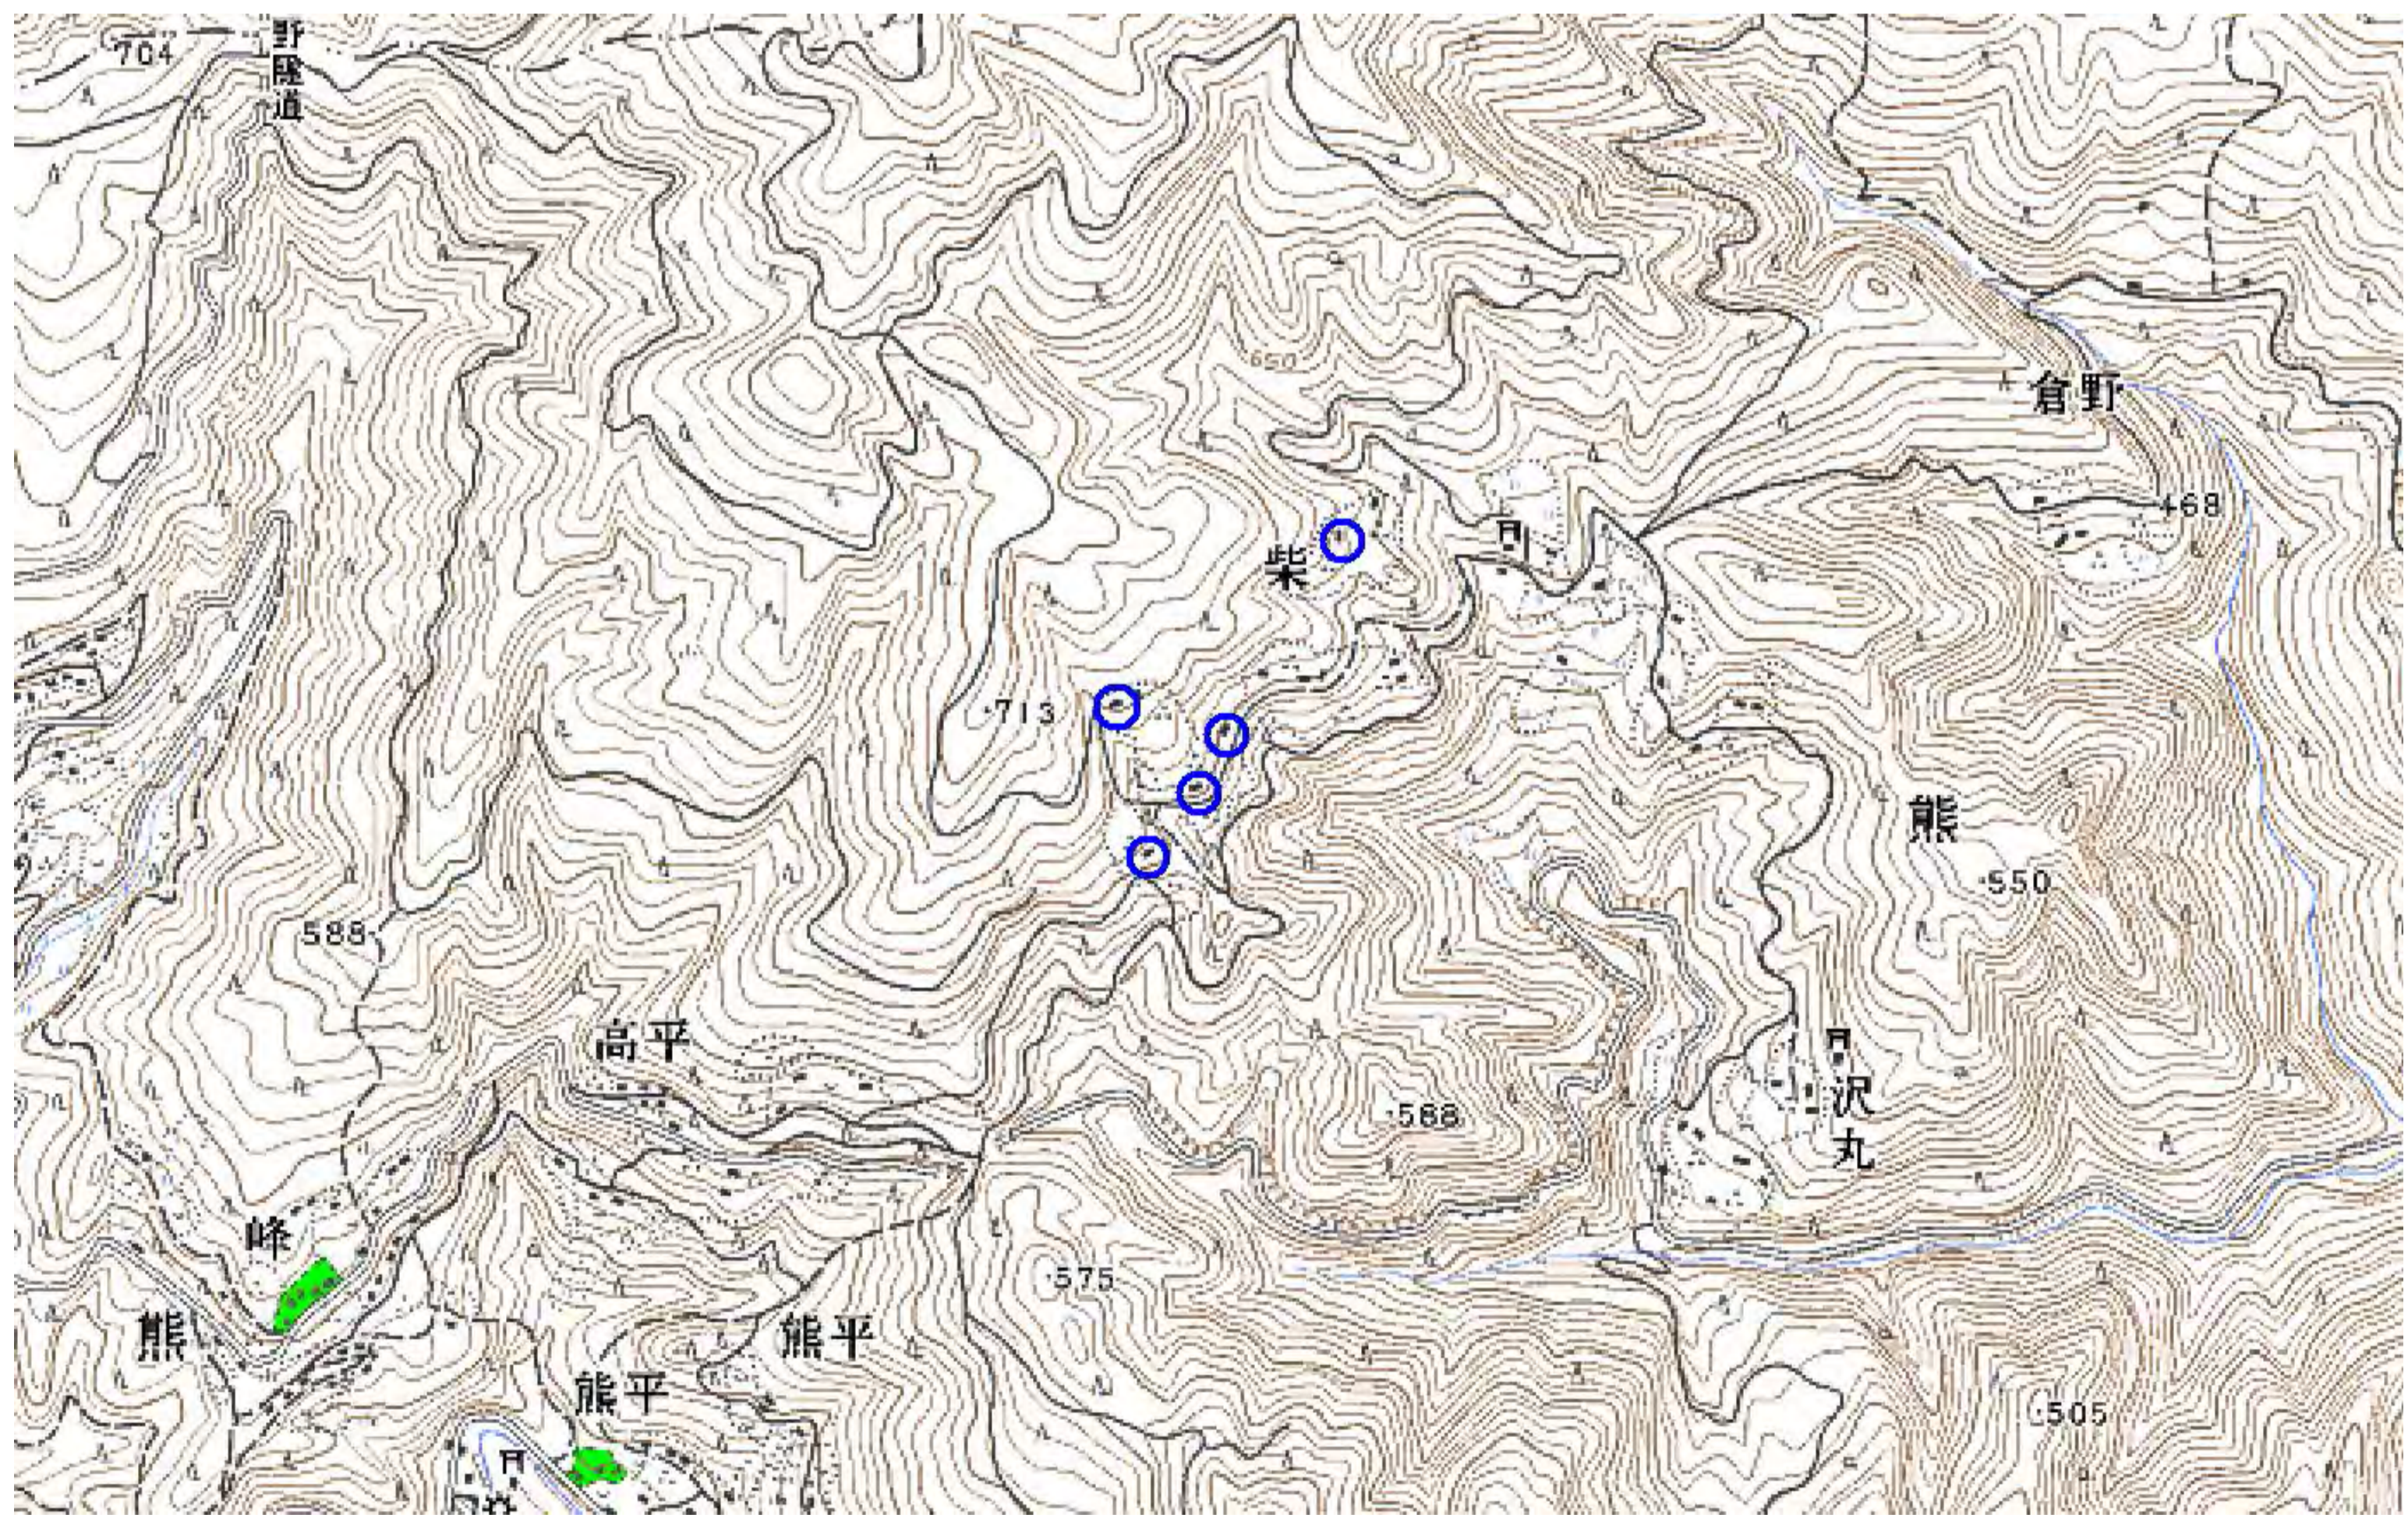

デジタル混信の発生地域に対する対策計画（地区別）

都道府県名	管理番号□
静岡県	2260051

自治体コード	住 所
22137	静岡県浜松市天竜区熊柴

地上デジタル放送の受信状況						
	NHK総合	NHK教育	静岡放送	テレビ静岡	静岡朝日テレビ	静岡第一テレビ
受信局所名	浜松	浜松	浜松	浜松	浜松	浜松
地上デジタル放送の受信状況	×混信	×混信	×混信	×混信	×混信	×混信

受信状況の内訳

- :良好に受信可能
- ×混信 :混信により受信困難

対策計画						
	NHK総合	NHK教育	静岡放送	テレビ静岡	静岡朝日テレビ	静岡第一テレビ
対策手法	高利得受信アンテナ等	高利得受信アンテナ等	高利得受信アンテナ等	高利得受信アンテナ等	高利得受信アンテナ等	高利得受信アンテナ等
難視世帯数	5	5	5	5	5	5
対策年度	2013	2013	2013	2013	2013	2013
対策済み世帯数	0	0	0	0	0	0
未対策世帯数	5	5	5	5	5	5

範囲図

この地図は、国土地理院長の承認を得て、同院発行の数値地図25000（地図画像）を複製したものである。（承認番号 平24情複、第855号）
熊柴 枠内：難視範囲

備考
ヌルポイントを利用した高性能スタックアンテナ（超狭指向性アンテナを含む。）及び代替局（龍山（竜山））受信による対策