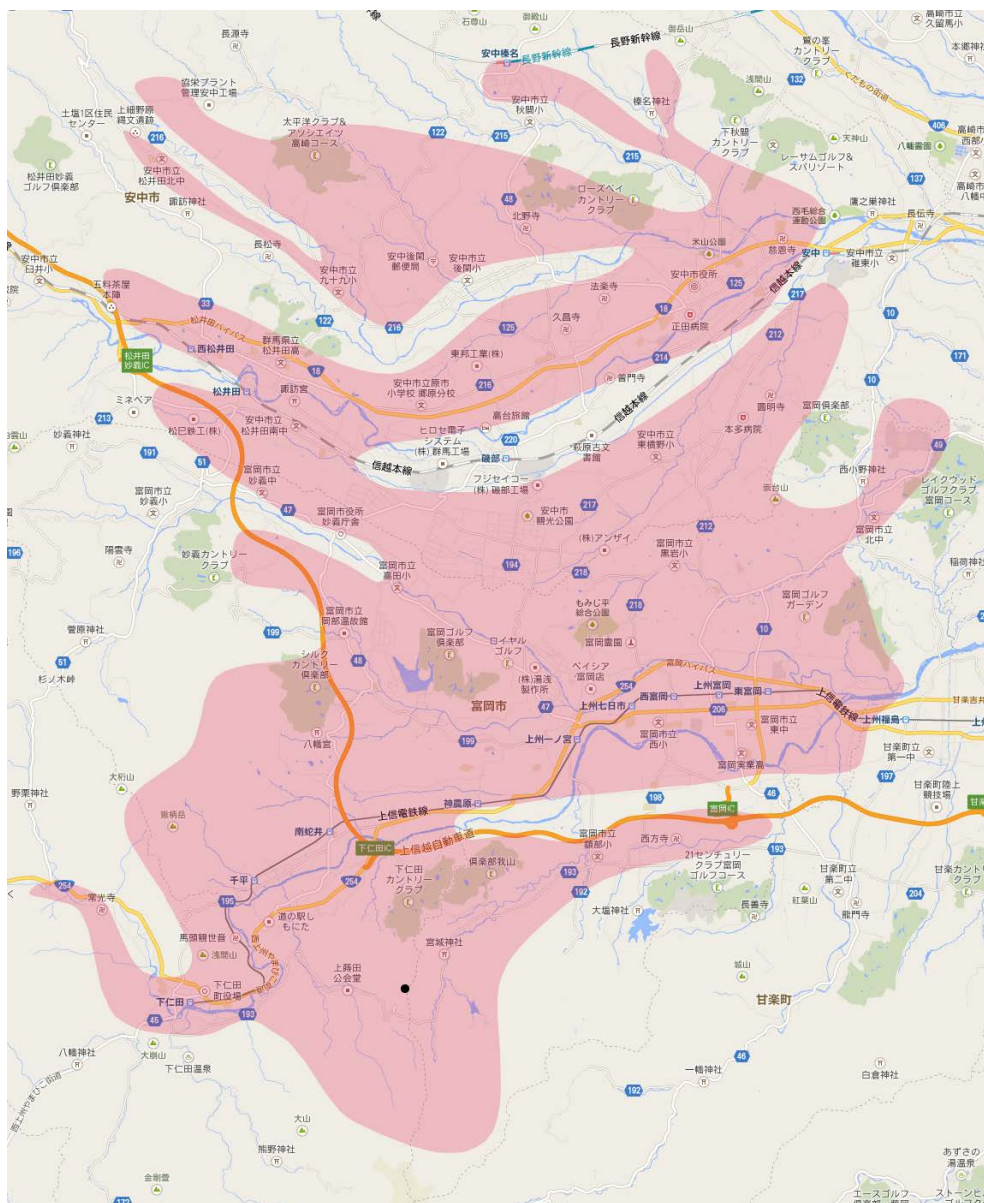

地上デジタルテレビ放送のエリア（群馬県下仁田中継局）

<平成26年1月20日変更実施予定>

©2013 ZENRIN CO., LTD. (Z13KA 第 172 号)

©2013 ZENRIN CO., LTD. (Z13KA 第 173 号)

放送のエリア
(変更後)

● 送信所

(群馬県富岡市野上)

偏波面 垂直偏波

放送局名	リモコン番号	周波数
日本放送協会（総合）	1	37ch
日本放送協会（教育）	2	26ch
群馬テレビ	3	19ch
日本テレビ放送網	4	25ch
テレビ朝日	5	24ch
TBS テレビ	6	22ch
テレビ東京	7	23ch
フジテレビジョン	8	21ch

注1 エリアは、電波法令に規定する「放送区域」を表しており、地上10メートルの高さで、送信所からの放送波の電界強度が1mV/m以上得られる区域として算出されたものです。

2 エリア内であっても、地形やビル陰等により電波が遮られる場合など、視聴できないことがあります。