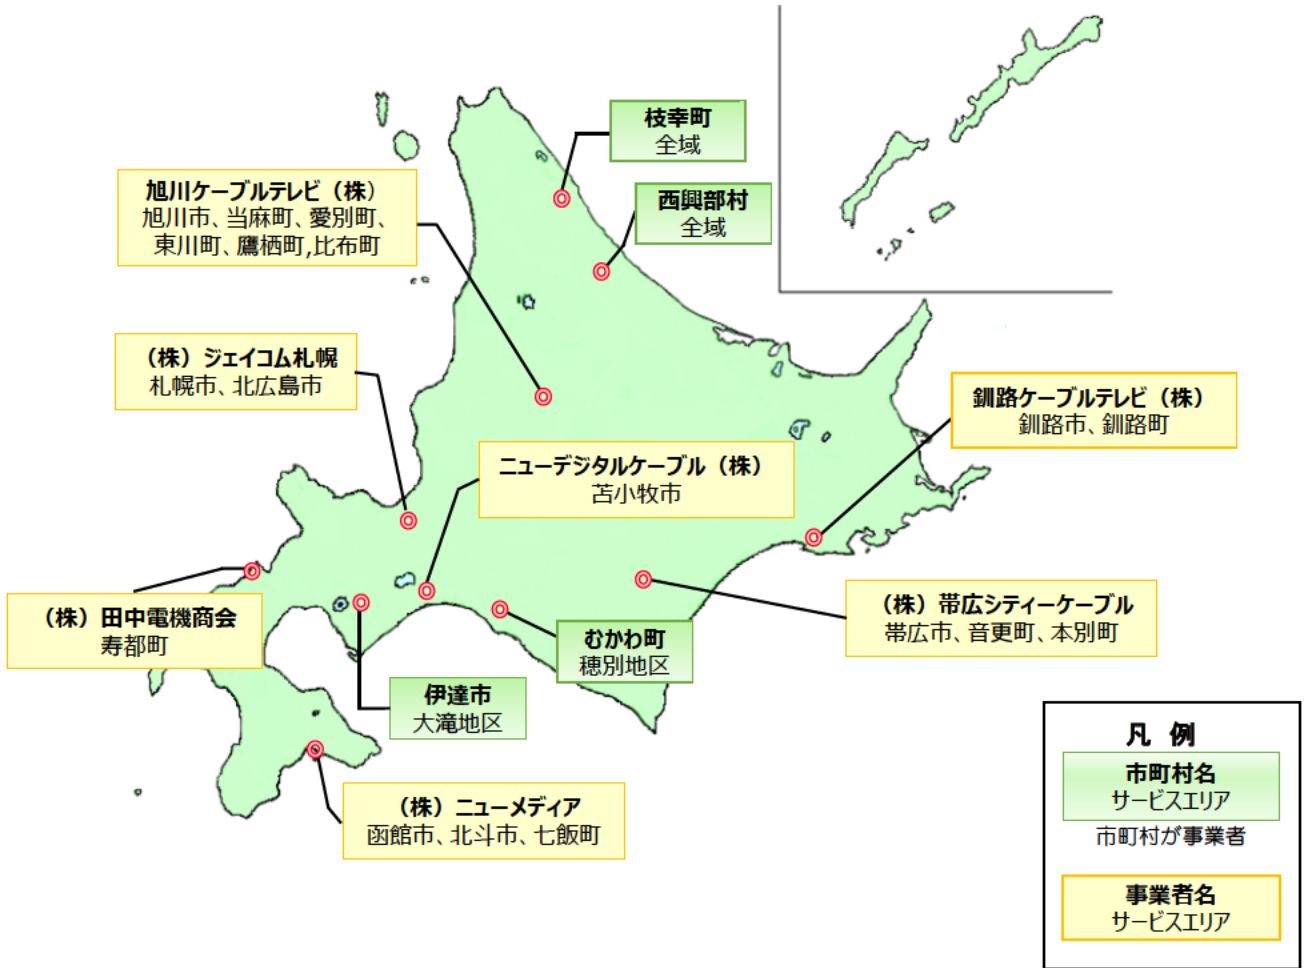

# 北海道のケーブルテレビ事業者

平成29年10月1日現在

※北海道でサービス提供中のケーブルテレビ事業者のうち、自主放送を行っている事業者を掲載しています。  
サービスエリアについては、全域ではなく、一部みの場合がありますので、詳細は各事業者にお問い合わせください。