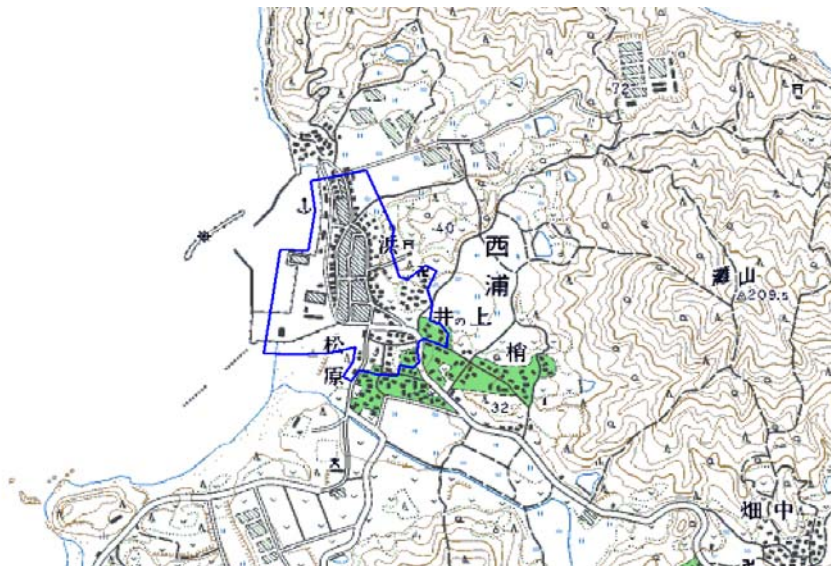

デジタル混信の発生地域に対する対策計画（地区別）

都道府県名
福岡県

管理番号
4050308

自治体コード	住所
40135	福岡県福岡市西区西浦

地上デジタル放送の受信状況							
	NHK総合	NHK教育	RKB毎日放送	九州朝日放送	テレビ西日本	福岡放送	TVQ九州放送
受信局所名	福岡/糸島	福岡/糸島	福岡/糸島	福岡/糸島	福岡/糸島	福岡/糸島	福岡/糸島
地上デジタル放送の受信状況	×混信(韓国波)	×混信(韓国波)	×混信(韓国波)	×混信(韓国波)	×混信(韓国波)	×混信(韓国波)	×混信(韓国波)

受信状況の内訳
 ○ :良好に受信可能
 ×混信 :混信により受信困難

対策計画							
	NHK総合	NHK教育	RKB毎日放送	九州朝日放送	テレビ西日本	福岡放送	TVQ九州放送
対策手法	置局	置局	置局	置局	置局	置局	置局
離視世帯数	345	345	345	345	345	345	345
対策年度	2013	2013	2013	2013	2013	2013	2013
対策済み世帯数	0	0	0	0	0	0	0
未対策世帯数	345	345	345	345	345	345	345

範囲図

この地図は、国土地理院長の承認を得て、同院発行の数値地図25000（地図画像）を複製したものである。（承認番号 平23情複、第184号）

枠内：離視範囲

備考
