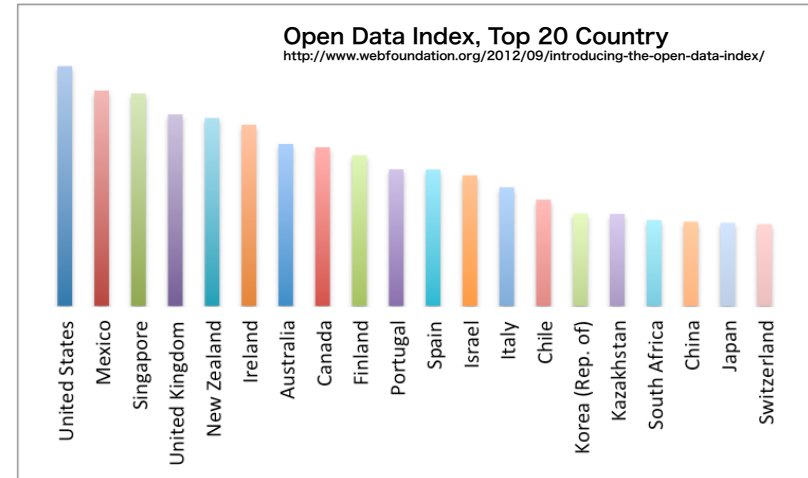

# 日本のオープンデータ

2011年3月11日が  
日本のオープンデータ元年とも

## 日本ではオープンデータが進んでない