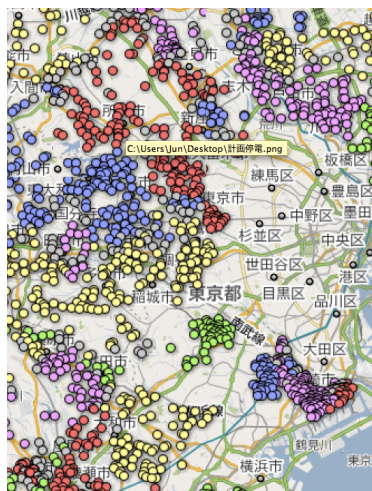

## 自動車・通行実績情報マップ (Probe Carの利用)

Google Crisis Response 自動車・通行実績情報マップ  
a google.org project

東日本大震災、自動車・通行実績情報マップ

下記マップ中に青色で表示されている道路は、4月24日の0時~24時の間に通行実績のあった道路を、水色は4月21日の0時~24時の間に通行実績のあった道路を示しています。(最終更新日時: 2011/04/25 09:16 JST)

住所を入力して検索:  (検索)

## 計画停電スケジュール

- 色によって個々の計画停電のスケジュールを表している。
- 計画停電の地域は、完全いモザイク状に混在している。
- こうした複雑な状況は、データを利用してインターネットを介した情報提供でもしなければ、他の方法では提供は困難