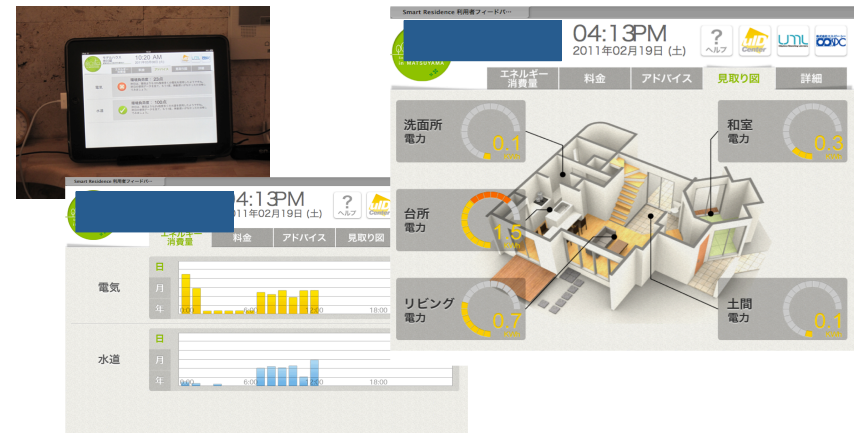

スマートハウス (Zero Energy House) YRPユビキタス・ネットワークング研究所, 東京大学