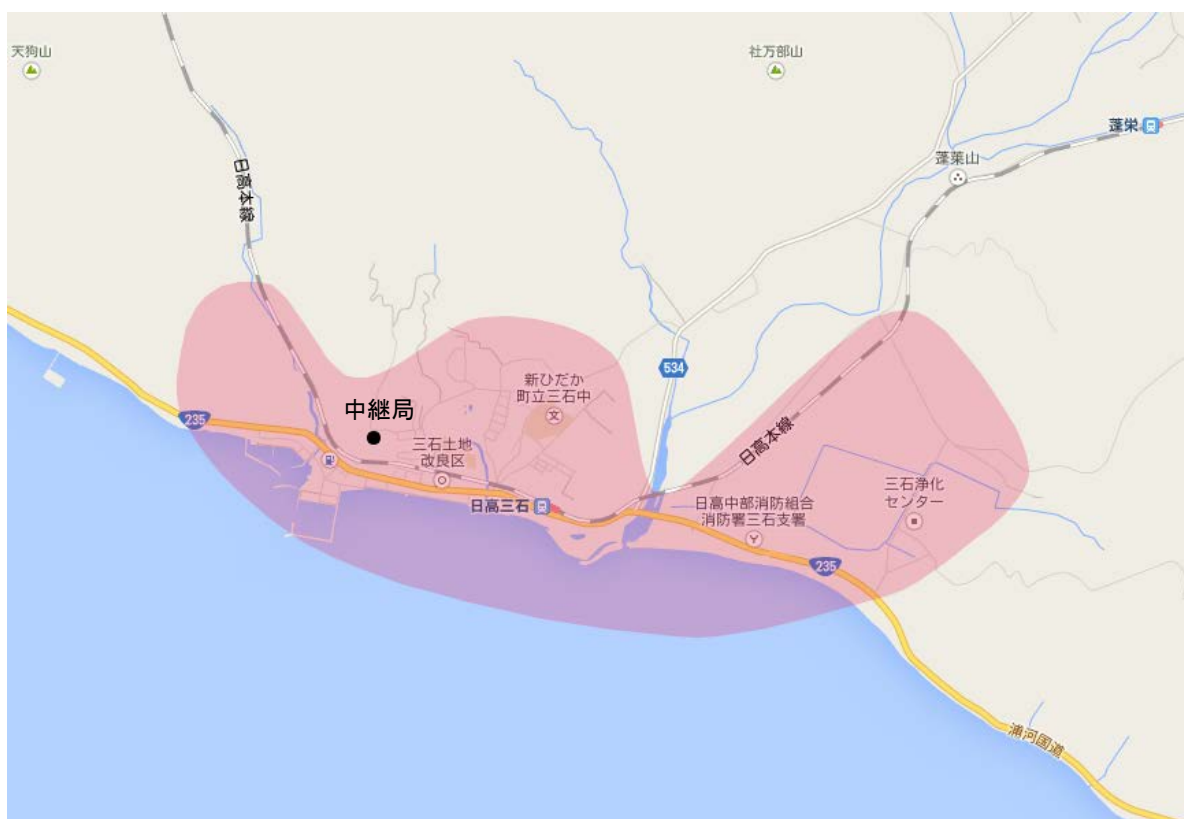

三石本町デジタルテレビジョン中継局の放送エリア図

©2013 ZENRIN CO.,LTD.(Z13KA第172号)

©2013 ZENRIN CO.,LTD.(Z13KA第173号)

■ エリアの目安

【注意】

- 1 地上デジタルテレビジョン放送エリア（放送区域）は、電波法令で、地上10メートルの高さにおいて、送信所からの放送波の電界強度が1mV/m以上得られる区域と規定されています。
- 2 エリア内であっても、地形やビルなどにより放送波が遮られる場合や、受信システムが対応していない場合などは視聴できないことがあります。