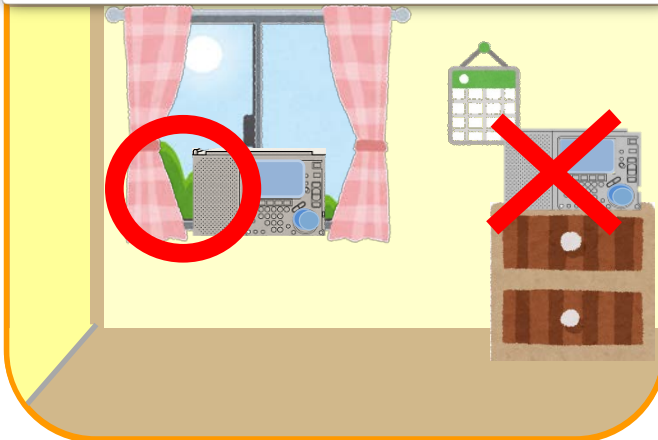

AMラジオが聞こえない。どうしたらいいの？

■周波数は合ってますか？

AMラジオは各地域に送信所(局)があり、周波数が違います。近くの送信所(局)だけでなく、他の送信所(局)の周波数も試してみましょう。

■建物内では電波が弱くなります。

屋外では聞こえるのに家の中で聞こえづらいことはよくあります。建築物は電波を遮断するので、窓際にラジオを置いてみてください。

■ラジオ放送に雑音が入りますか？

ラジオは家電製品などの様々な雑音に大きく影響されます。雑音が入る場合は、建物内に原因があるのかもしれませんが。

●チェックシートで確かめてみてください。

◎雑音の原因が特定出来たら、これらの機器の電源を切るか、ラジオから遠ざけることなどを試してみてください。

■ラジオで違いはありますか？

小型のラジオは受信アンテナの性能が劣るため、聞こえにくいことがあります。一般的にAMラジオには指向性のあるアンテナが内蔵されていますので、本体を回転して最良の受信方向をさがしてみてください。オーディオセットのラジオチューナーなら、アンテナを外付け出来るタイプもあり、より改善出来る場合があります。

※AMラジオの受信講座として、次のホームページによりわかりやすく掲載しています。そちらもご覧ください。

ラジオを窓際に置いてみましょう