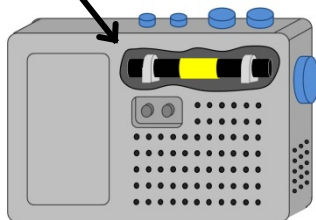

AMラジオのアンテナ

▼内蔵フェライトバーアンテナ

▼外付けループアンテナ

AMラジオ放送の特性

夜になると外国のAMラジオ放送が聞こえてくるのはなぜでしょうか？

それは自然現象で、上空にある電離層のD層とE層の性質が違うことが原因で起こります。普段聞けない遠くの放送局を聞くことができますが、混信の原因にもなります。

AMラジオ放送の電波と電離層

昼間はAMラジオの電波はD層で吸収されて遠くまでは届きません。

()内はHBCラジオ、STVラジオの中継局名

札幌圏のAMラジオが聞きづかった地域で、AMラジオと同じ番組がワイドFM対応ラジオで聴けるようになりました。

札幌局 HBC 91.5MHz STV 90.4MHz

パソコンやスマートフォン等を利用してインターネットでもラジオを聴くことができます。

民間放送局 [radiko.jp \(ラジコ\)](http://radiko.jp/)
<http://radiko.jp/>