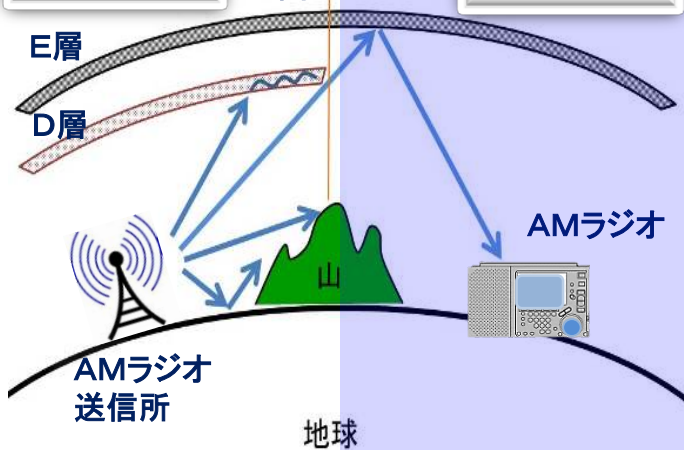

AMラジオのアンテナ

▼内蔵フェライトバーアンテナ

▼外付けループアンテナ

AMラジオ放送の特性

夜になると外国のAMラジオ放送が聞こえてくるのはなぜでしょうか？

それは自然現象で、上空にある電離層のD層とE層の性質が違うことが原因で起こります。普段聞けない遠くの放送局を聞くことができますが、混信の原因にもなります。

AMラジオ放送の電波と電離層

昼間はAMラジオの電波はD層で吸収されて遠くまでは届きません。

昼間

夜間

夜間はD層がなくなり、E層で反射して、AMラジオの電波が遠くまで届きます。

道内各地のAMラジオ周波数(kHz)

■道央地区

局名	NHK第1	NHK第2	HBC	STV
札幌	567	747	1287	1440
苫小牧	-	-	801	1440
浦河	1341	1602	-	-
室蘭	945	1125	864	1440

■道北地区

局名	NHK第1	NHK第2	HBC	STV
旭川	621	1602	864	1197
名寄	837	1125	1494	1197
留萌	1161	1359	1557	1197
遠別	792	1602	864	1197
稚内	927	1467	1368	1197
中頓別	1026	1359	-	-