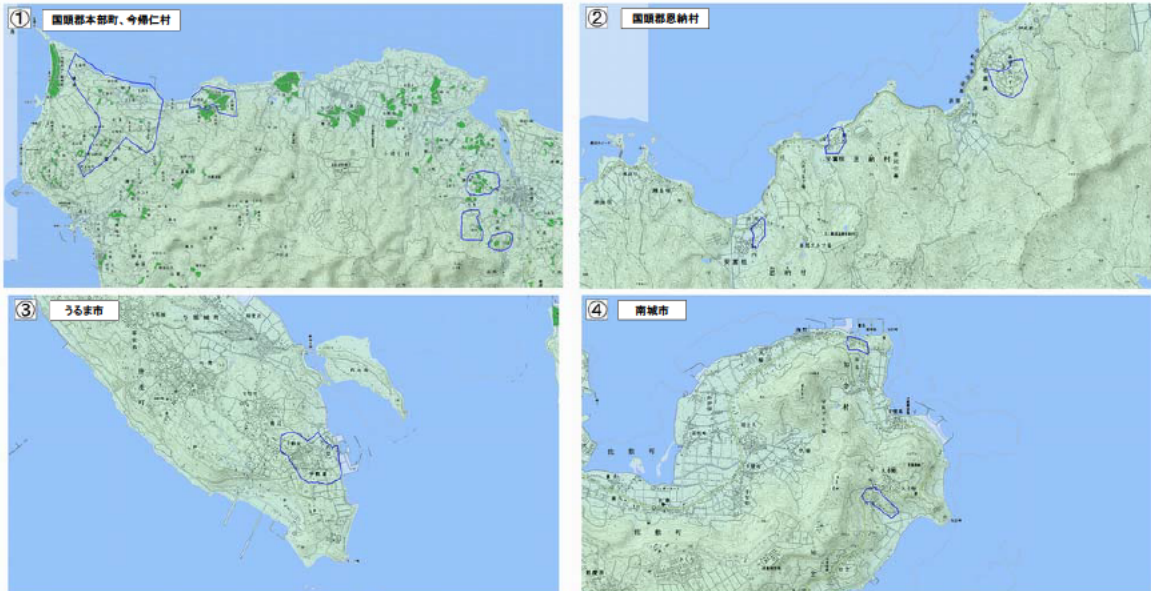

デジタル混信の発生地域に対する対策計画（地区別）

都道府県名
沖縄県

管理番号
4750001

自治体コード	住 所
47308	沖縄県国頭郡本部町、今帰仁村ほか

地上デジタル放送の受信状況					
	NHK総合	NHK教育	琉球放送	沖縄テレビ放送	琉球朝日放送
受信局所名	今帰仁	今帰仁	今帰仁	今帰仁	今帰仁
地上デジタル放送の受信状況	×混信(F)	×混信(F)	×混信(F)	×混信(F)	×混信(F)

受信状況の内訳
 ○ :良好に受信可能
 ×混信(F) :フェージング混信により受信困難

対策計画					
	NHK総合	NHK教育	琉球放送	沖縄テレビ放送	琉球朝日放送
対策手法	リバック	リバック	リバック	リバック	リバック
難視世帯数	1200	1200	1200	1200	1200
対策年度	2014	2014	2014	2014	2014
対策済み世帯数	0	0	0	0	0
未対策世帯数	1200	1200	1200	1200	1200

範囲図

この地図は、国土地理院長の承認を得て、同院発行の数値地図25000（地図画像）を複製したものである。（承認番号 平成25情復 第867号）

 枠内：難視範囲

備考