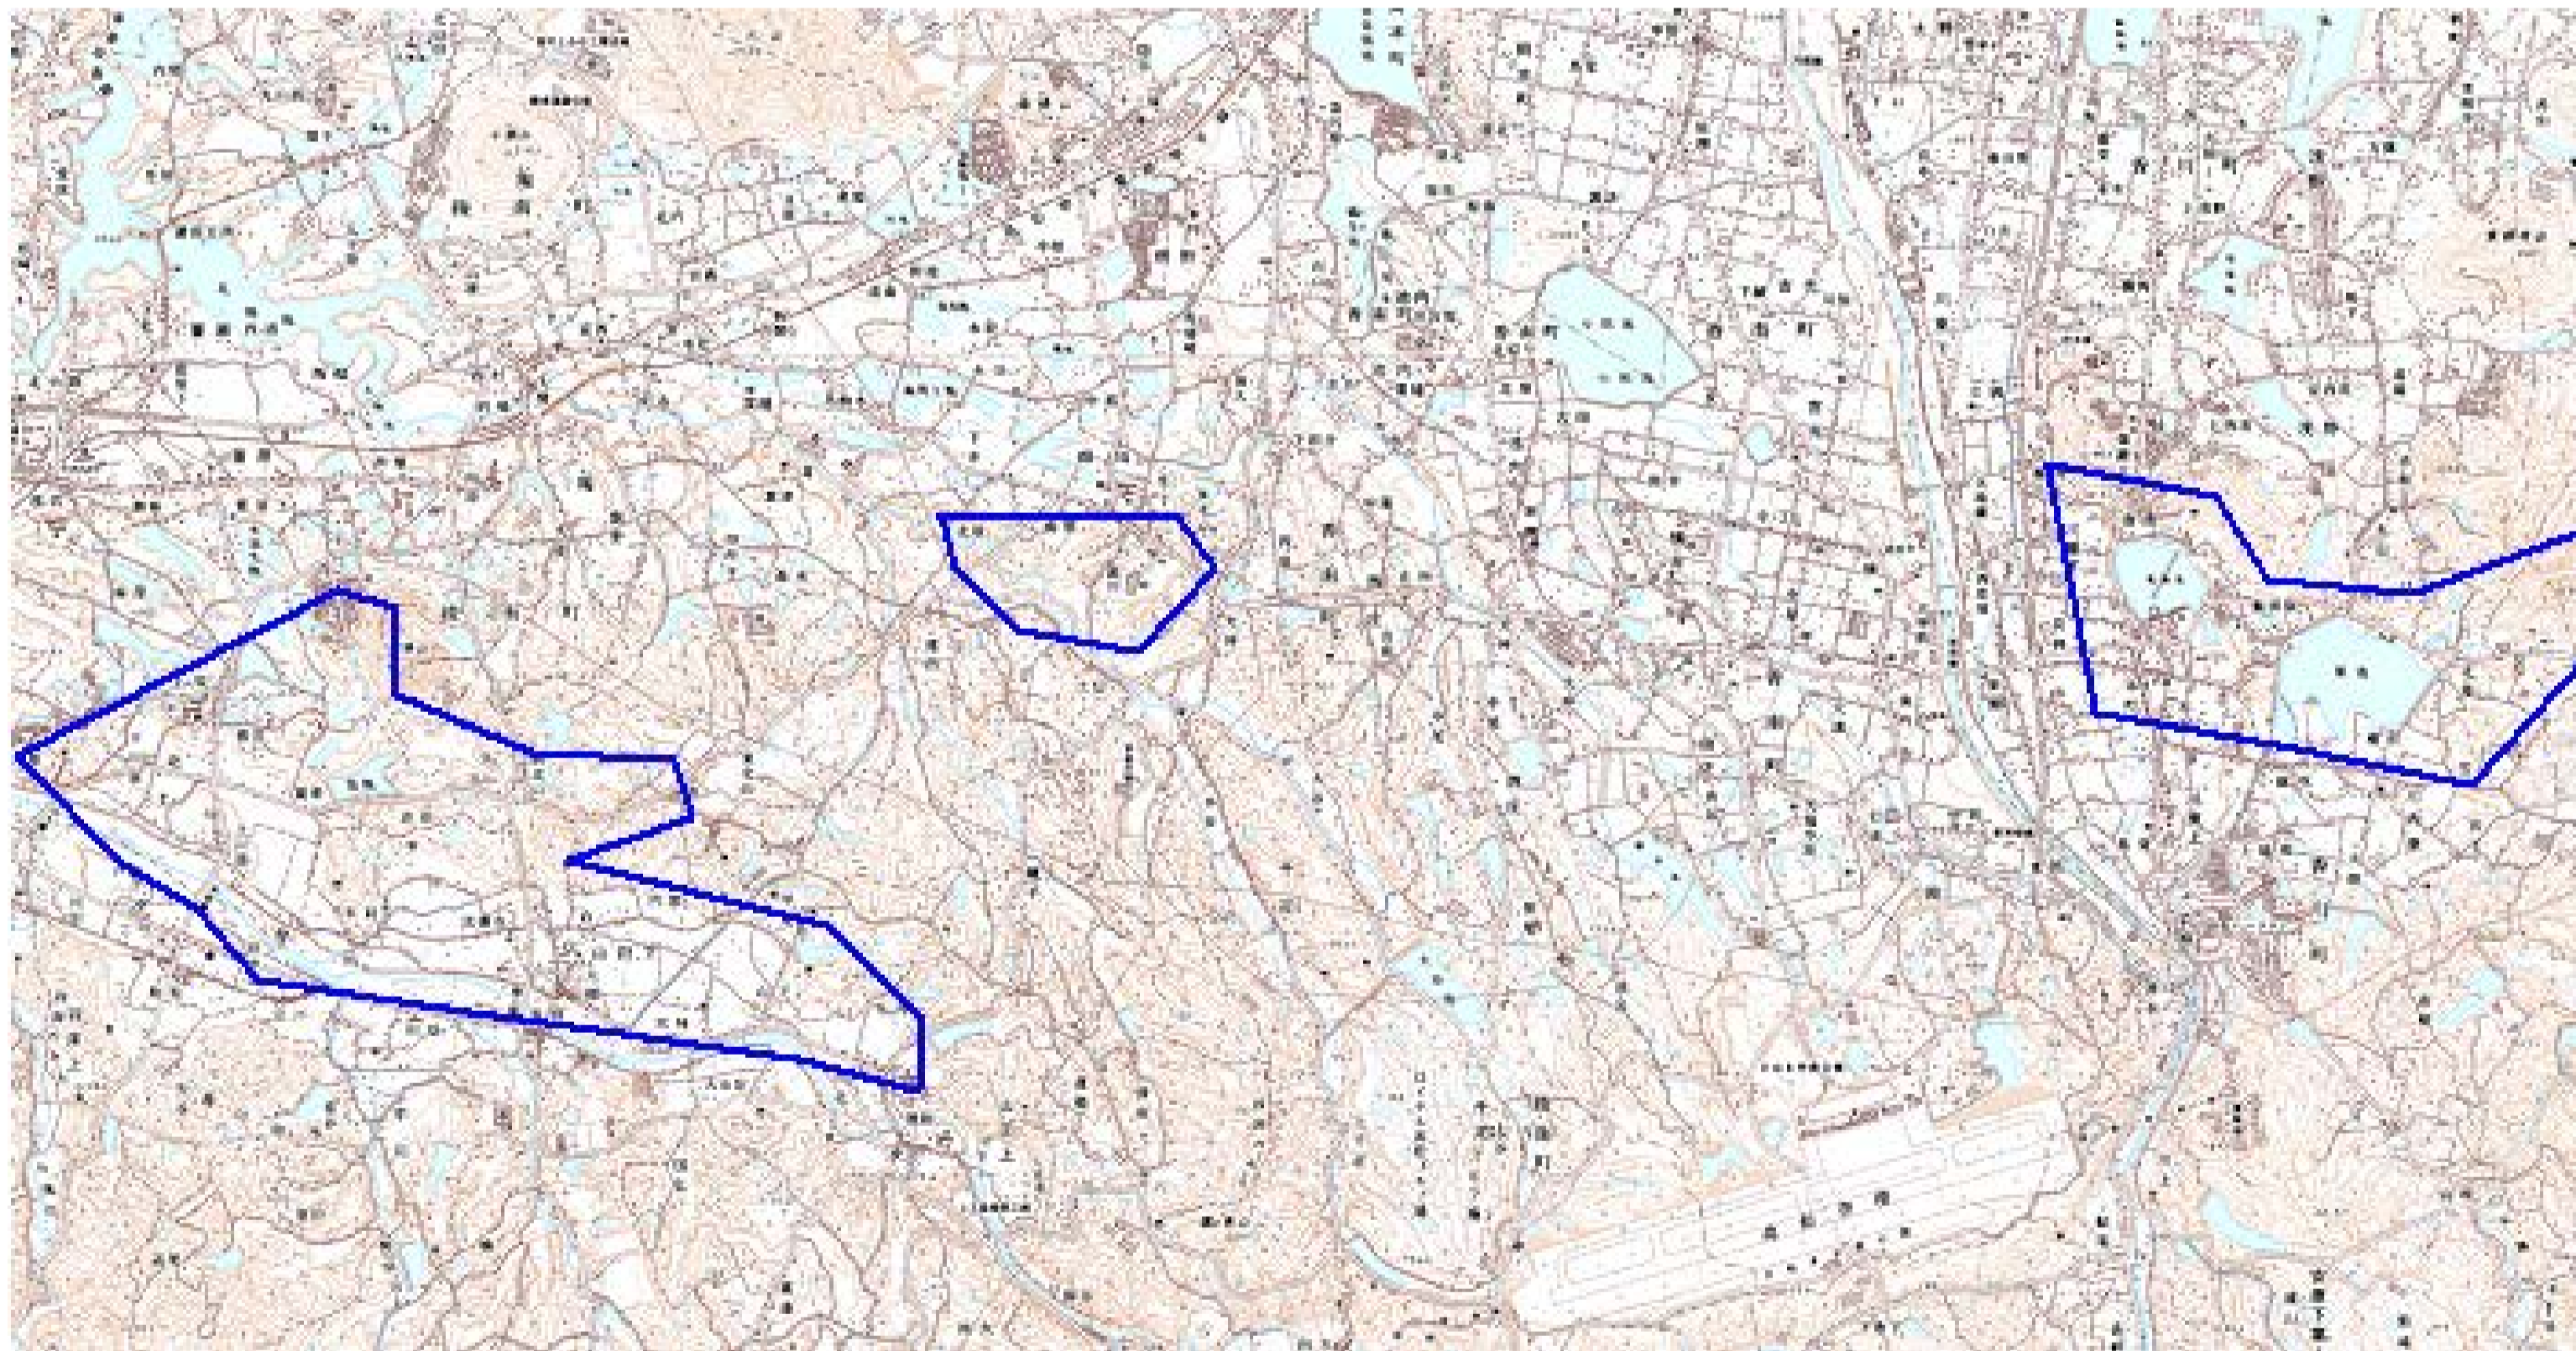

デジタル混信の発生地域に対する対策計画（地区別）

都道府県名
香川県

管理番号□
3717000

自治体コード	住 所
37201	香川県高松市香川町

地上デジタル放送の受信状況							
	NHK総合	NHK教育	山陽放送	岡山放送	テレビせとうち	西日本放送	瀬戸内海放送
受信局所名	西讃岐	西讃岐	西讃岐	西讃岐	西讃岐	西讃岐	西讃岐
地上デジタル放送の受信状況	○	○	○	○	×混信(F)	×混信(F)	○

受信状況の内訳
 ○ :良好に受信可能
 ×混信(F) :フェージング混信により受信困難

対策計画							
	NHK総合	NHK教育	山陽放送	岡山放送	テレビせとうち	西日本放送	瀬戸内海放送
対策手法					補完波	補完波	
難視世帯数					1100	1100	
対策年度					2013	2013	
対策済み世帯数					0	0	
未対策世帯数					1100	1100	

範囲図

この地図は、国土地理院長の承認を得て、同院発行の数値地図25000(地図画像)を複製したものである。(承認番号 平24情複、第855号) 枠内：難視範囲

備考