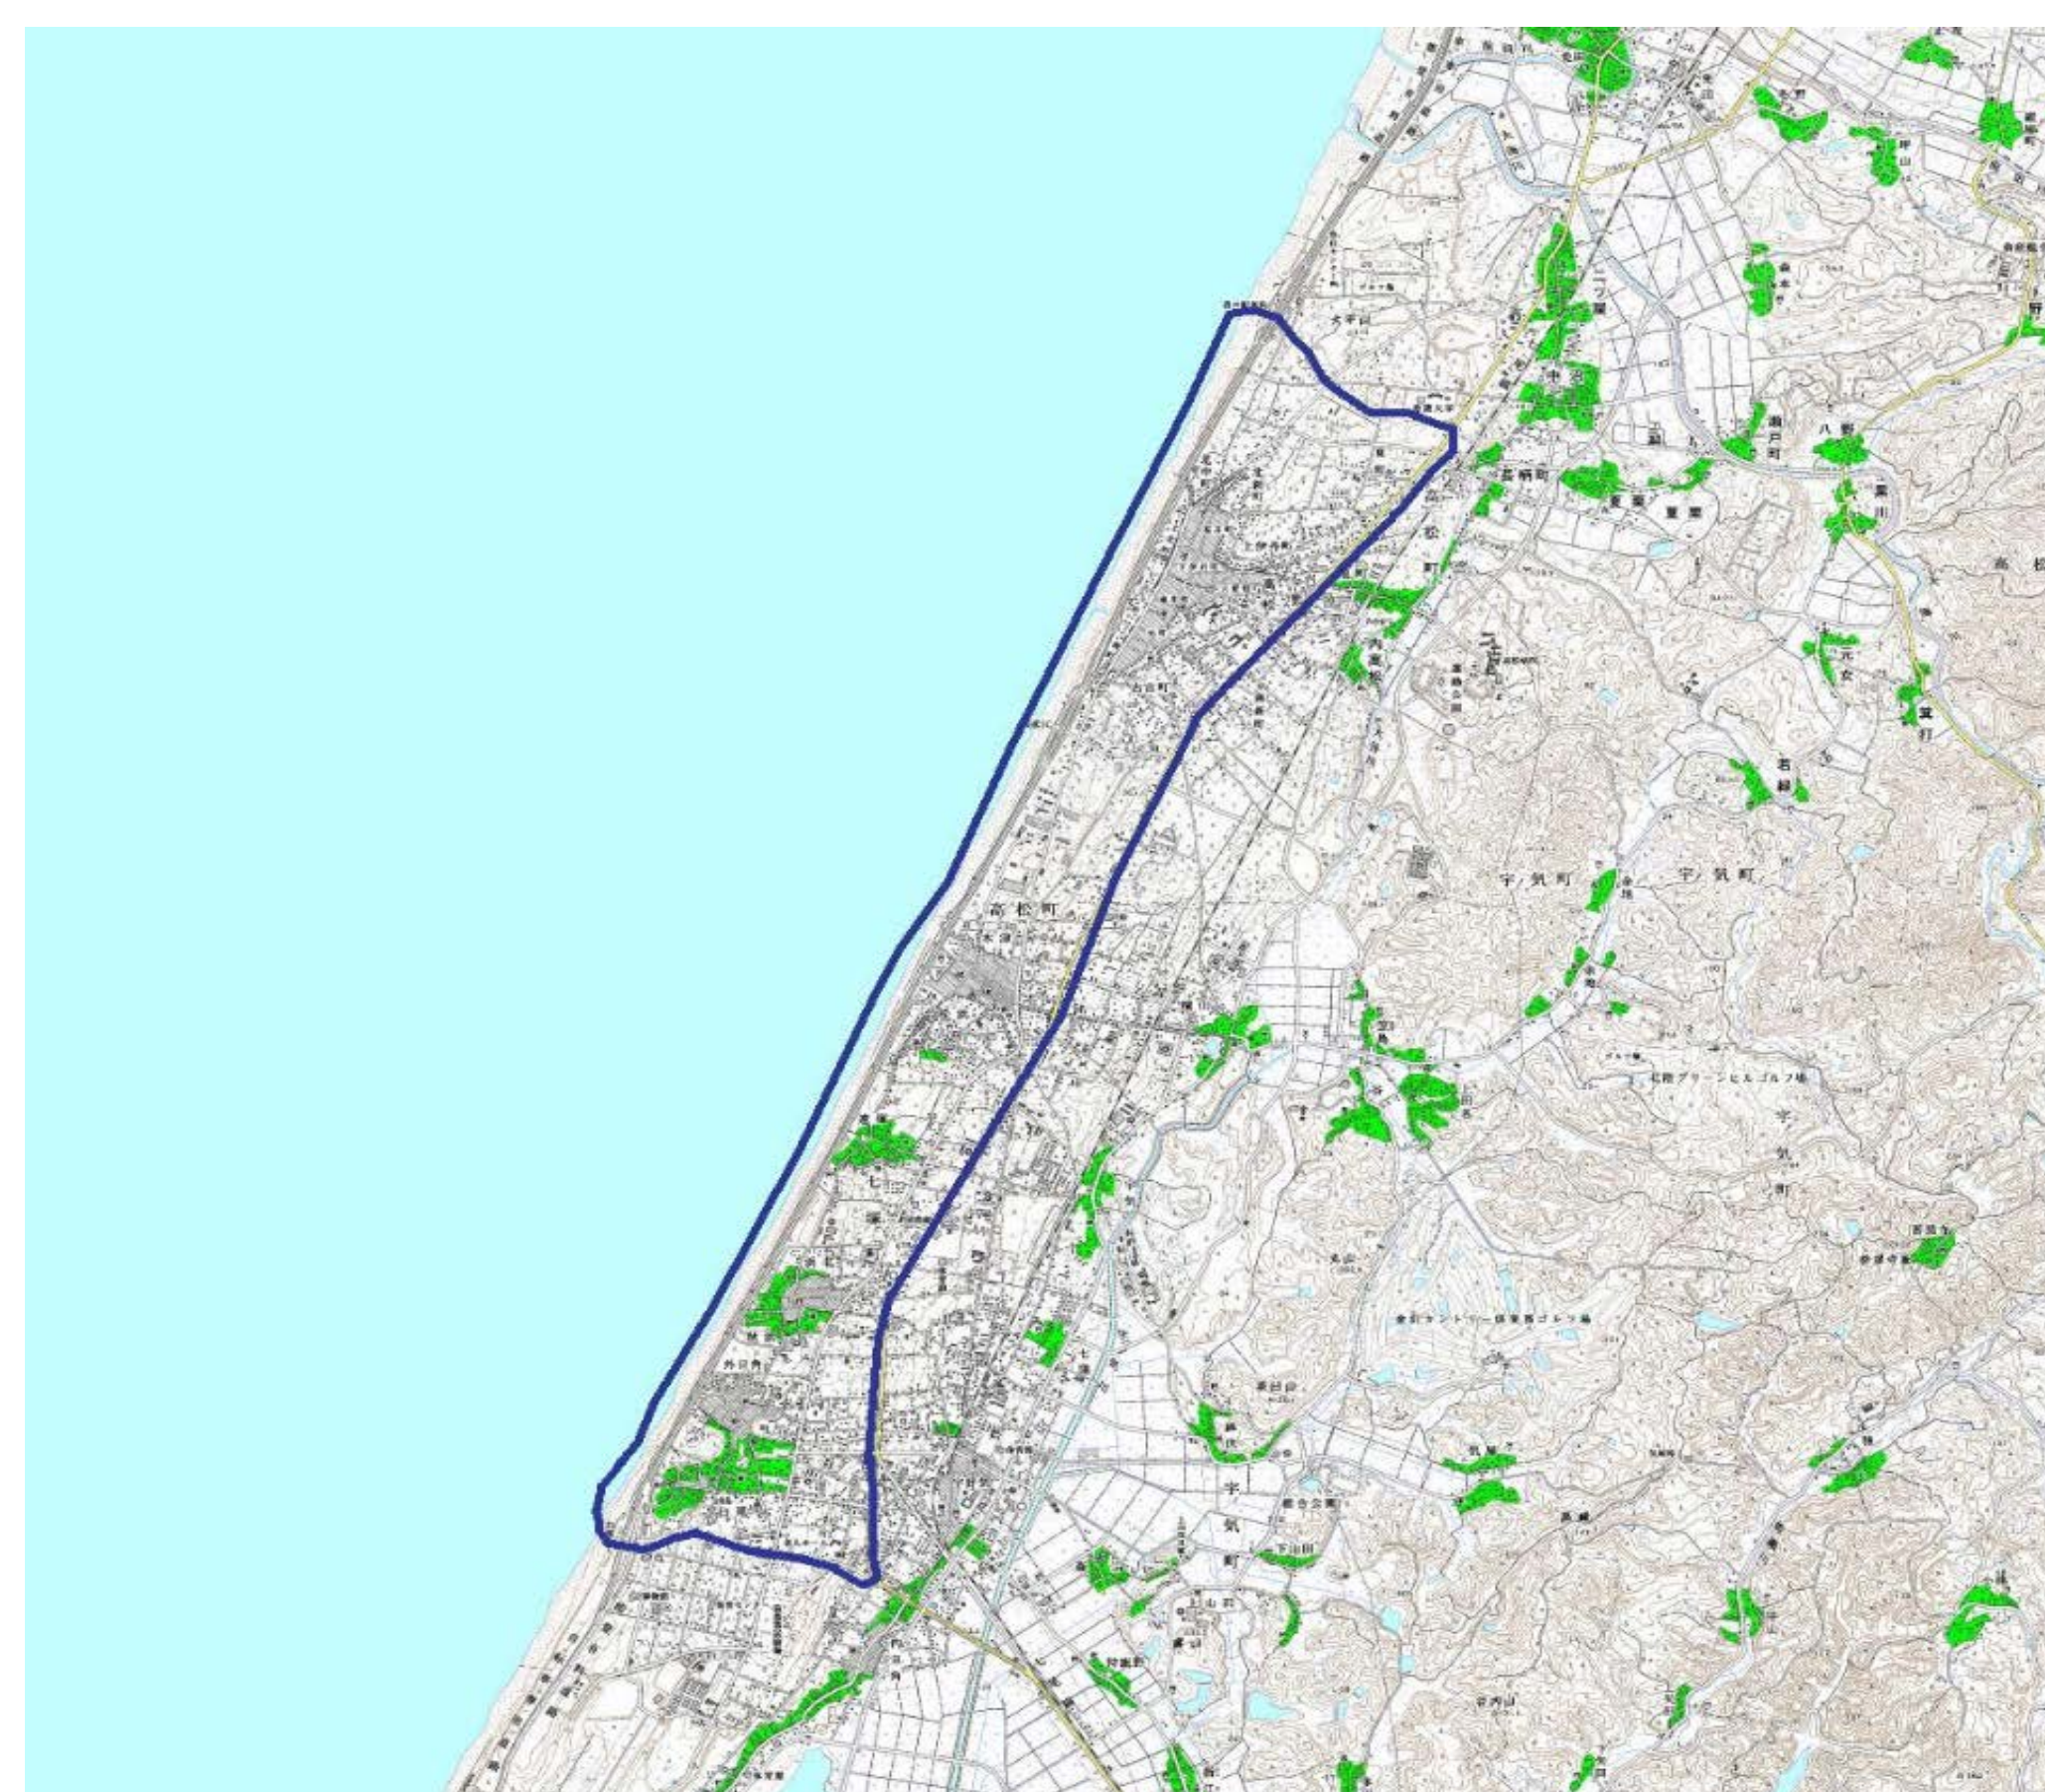

デジタル混信の発生地域に対する対策計画（地区別）

都道府県名
石川県

管理番号□
1790002

自治体コード	住所
17209	石川県かほく市

地上デジタル放送の受信状況						
	NHK総合	NHK教育	北陸放送	石川テレビ放送	テレビ金沢	北陸朝日放送
受信局所名	金沢	金沢	金沢	金沢	金沢	金沢
地上デジタル放送の受信状況	×混信(F)	×混信(F)	×混信(F)	×混信(F)	×混信(F)	×混信(F)

受信状況の内訳

- :良好に受信可能
- ×混信 :混信により受信困難

対策計画						
	NHK総合	NHK教育	北陸放送	石川テレビ放送	テレビ金沢	北陸朝日放送
対策手法	CATV加入等	CATV加入等	CATV加入等	CATV加入等	CATV加入等	CATV加入等
当該地区の世帯数 (ケーブルテレビ加入世帯を除く)	2500	2500	2500	2500	2500	2500
対策開始年度	2011	2011	2011	2011	2011	2011
対策済み世帯数	0	0	0	0	0	0
対策の対象世帯	当該地区のうち混信の発生が確認された世帯					

範囲図

この地図は、国土地理院長の承認を得て、同院発行の数値地図25000（地図画像）を複製したものである。（承認番号 平22業複、第109号）

枠内：難視範囲

備考
混信の種類：フェージング性の受信障害現象で春から夏頃までの期間に自然現象による異常伝搬で突発的に発生

かほく市の対象地区

※下記の町名のうち、対策計画の地図に示した範囲の世帯

町 名
秋 浜
内日角
学園台
木 津
白 尾
高 松
遠 塚
長柄町
中 沼
浜 北
松 浜
外日角