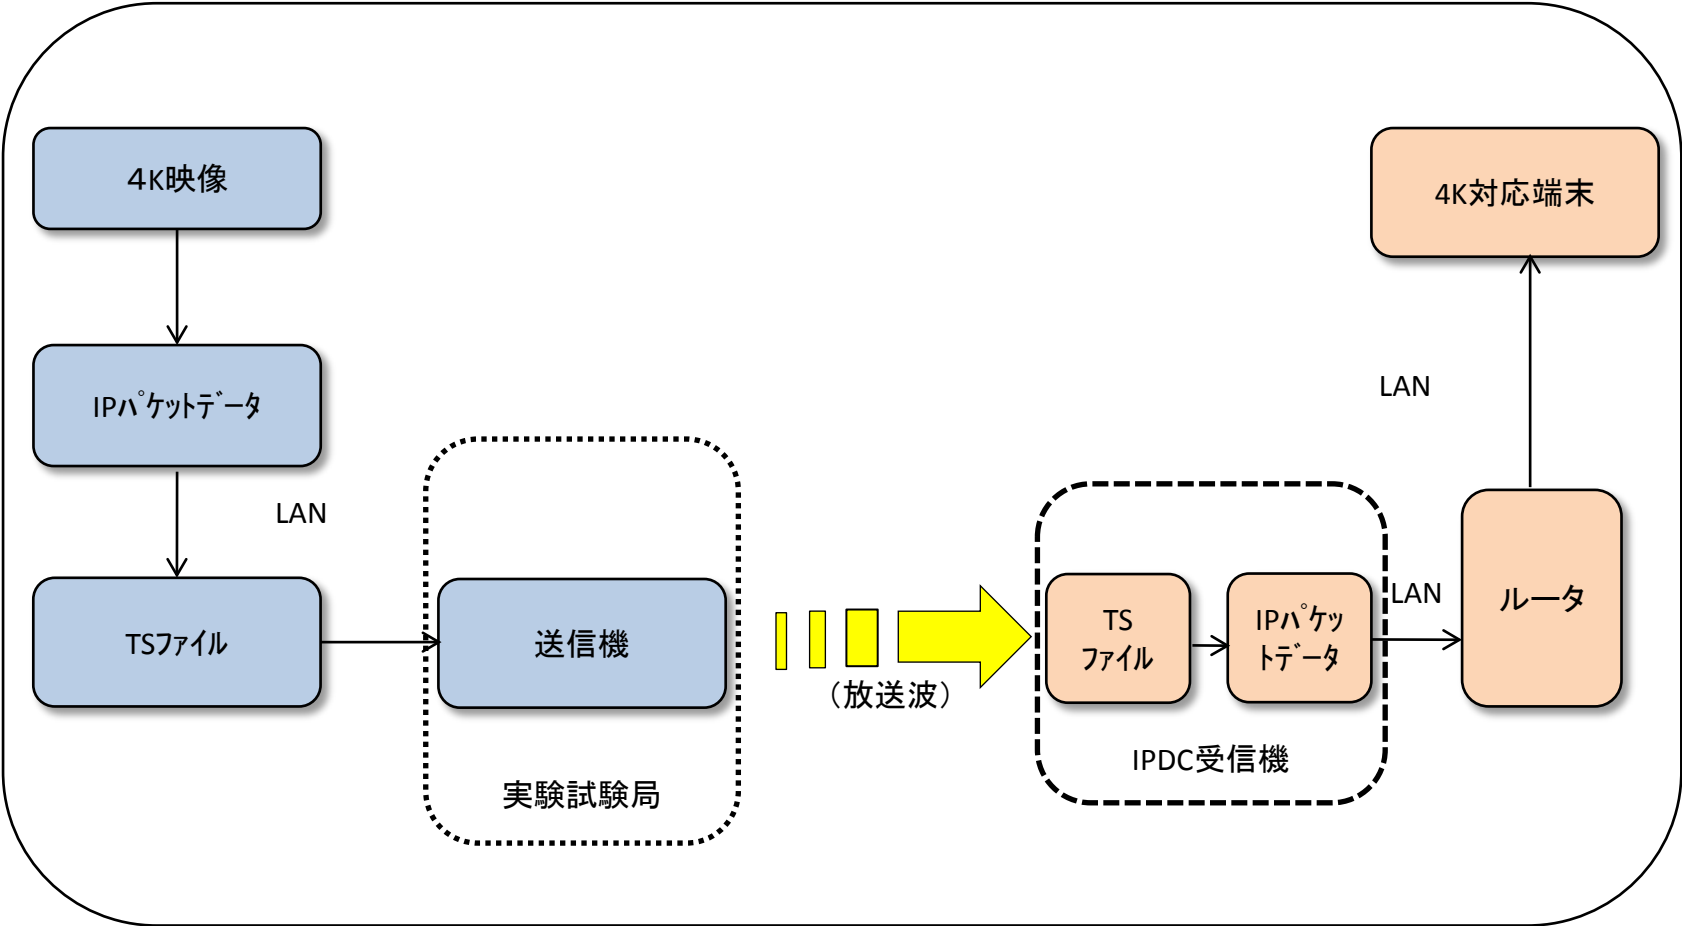

別図

映像の再生は、放送波をIPDC受信機で受信し、IPパケットデータを取り出した後、LANを経由して4K映像対応端末において映像再生ソフトを使って再生します。