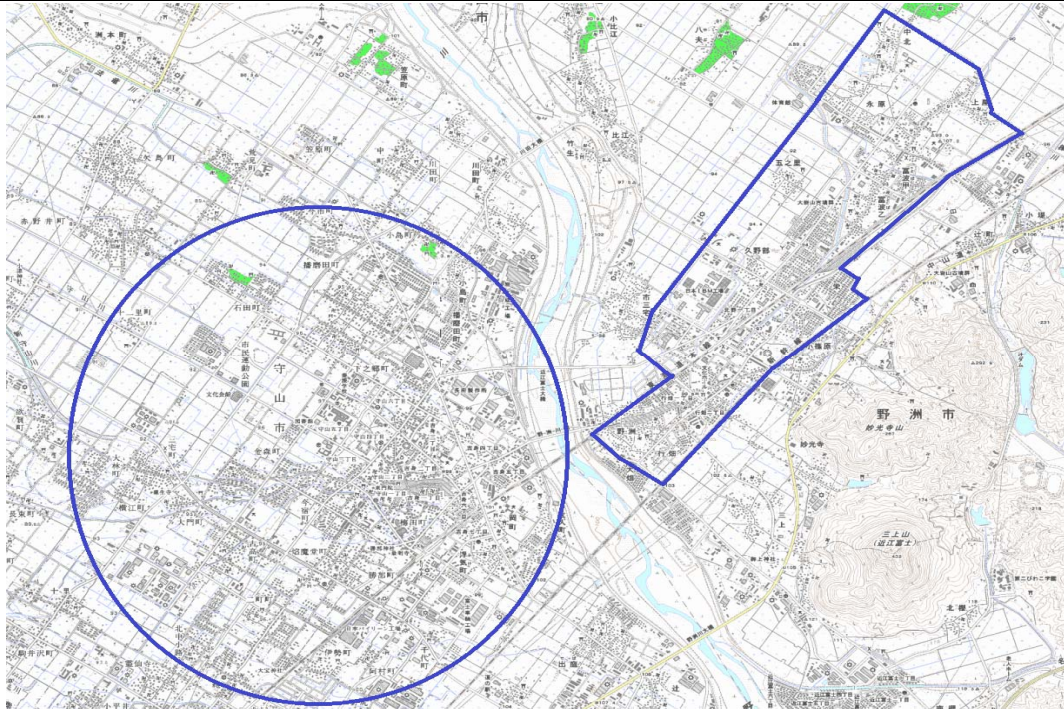

## デジタル混信の発生地域に対する対策計画（地区別）

都道府県名	
滋賀県	

管理番号	
2525008	

自治体コード	住 所
25207	滋賀県守山市・野洲市

地上デジタル放送の受信状況							
	NHK総合	NHK教育	毎日放送	朝日放送	関西テレビ放送	読賣テレビ放送	びわ湖放送
受信局所名	大津、彦根、甲賀	大津、彦根、甲賀	大津、彦根、甲賀	大津、彦根、甲賀	大津、彦根、甲賀	大津、彦根、甲賀	大津、彦根、甲賀
地上デジタル放送の受信状況	○	×混信(タクシー)	×混信(タクシー)	×混信(タクシー)	×混信(タクシー)	×混信(タクシー)	○

受信状況の内訳  
 ○ :良好に受信可能  
 ×混信 :混信により受信困難  
 タクシー :デジタルタクシー無線

対策計画							
	NHK総合	NHK教育	毎日放送	朝日放送	関西テレビ放送	読賣テレビ放送	びわ湖放送
対策手法		受信側フィルター対策等	受信側フィルター対策等	受信側フィルター対策等	受信側フィルター対策等	受信側フィルター対策等	
難視世帯数		150	150	150	150	150	
対策年度		2010～	2010～	2010～	2010～	2010～	
対策済み世帯数		0	0	0	0	0	
未対策世帯数		150	150	150	150	150	

範囲図

この地図は、国土地理院長の承認を得て、同院発行の数値地図25000（地図画像）を複製したものである。（承認番号 平成25情複 第867号）  
                     枠内：難視範囲

備考