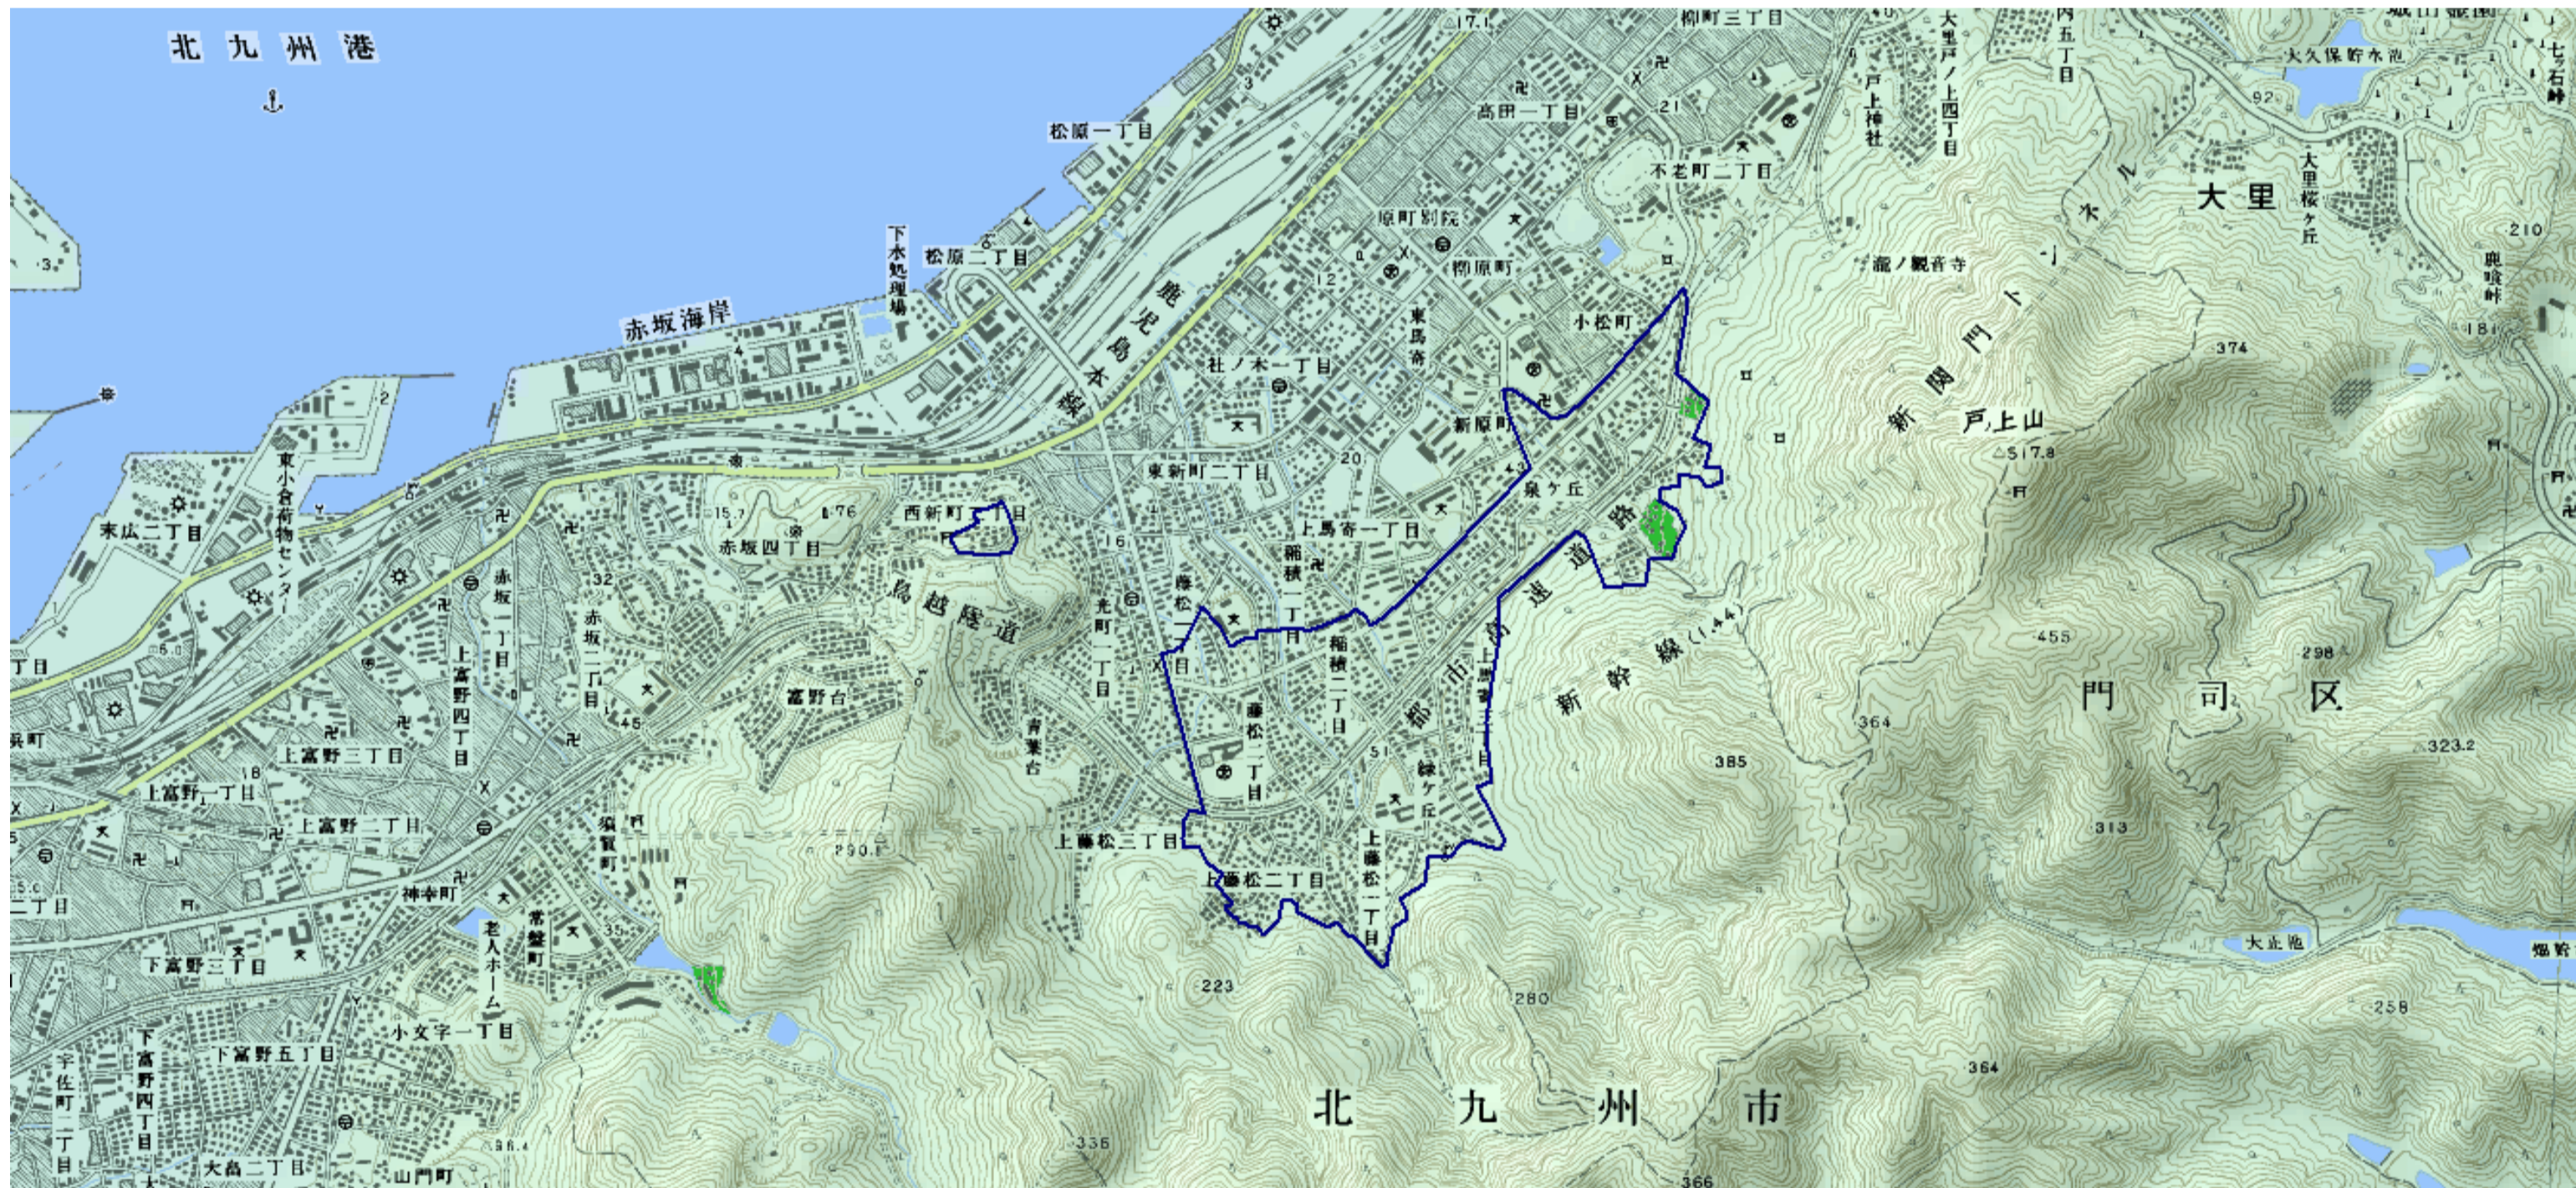

デジタル混信の発生地域に対する対策計画（地区別）

都道府県名
福岡県

管理番号
4052021

自治体コード	住 所
40101	福岡県北九州市門司区上藤松

地上デジタル放送の受信状況							
	NHK総合	NHK教育	RKB毎日放送	九州朝日放送	テレビ西日本	福岡放送	T V Q九州放送
受信局所名	藤松	藤松	藤松	藤松	藤松	藤松	藤松
地上デジタル放送の受信状況	×混信(韓国波)	○	○	×混信(韓国波)	×混信(韓国波)	×混信(韓国波)	×混信(韓国波)

受信状況の内訳
 ○ :良好に受信可能
 ×混信 :混信により受信困難

対策計画							
	NHK総合	NHK教育	RKB毎日放送	九州朝日放送	テレビ西日本	福岡放送	T V Q九州放送
対策手法	リバック			リバック	リバック	リバック	リバック
難視世帯数	2008			2008	2008	2008	2008
対策年度	2014			2014	2014	2014	2014
対策済み世帯数	0			0	0	0	0
未対策世帯数	2008			2008	2008	2008	2008

範囲図

この地図は、国土地理院長の承認を得て、同院発行の数値地図25000（地図画像）を複製したものである。（承認番号 平成25情複 第867号）
 枠内：難視範囲

備考