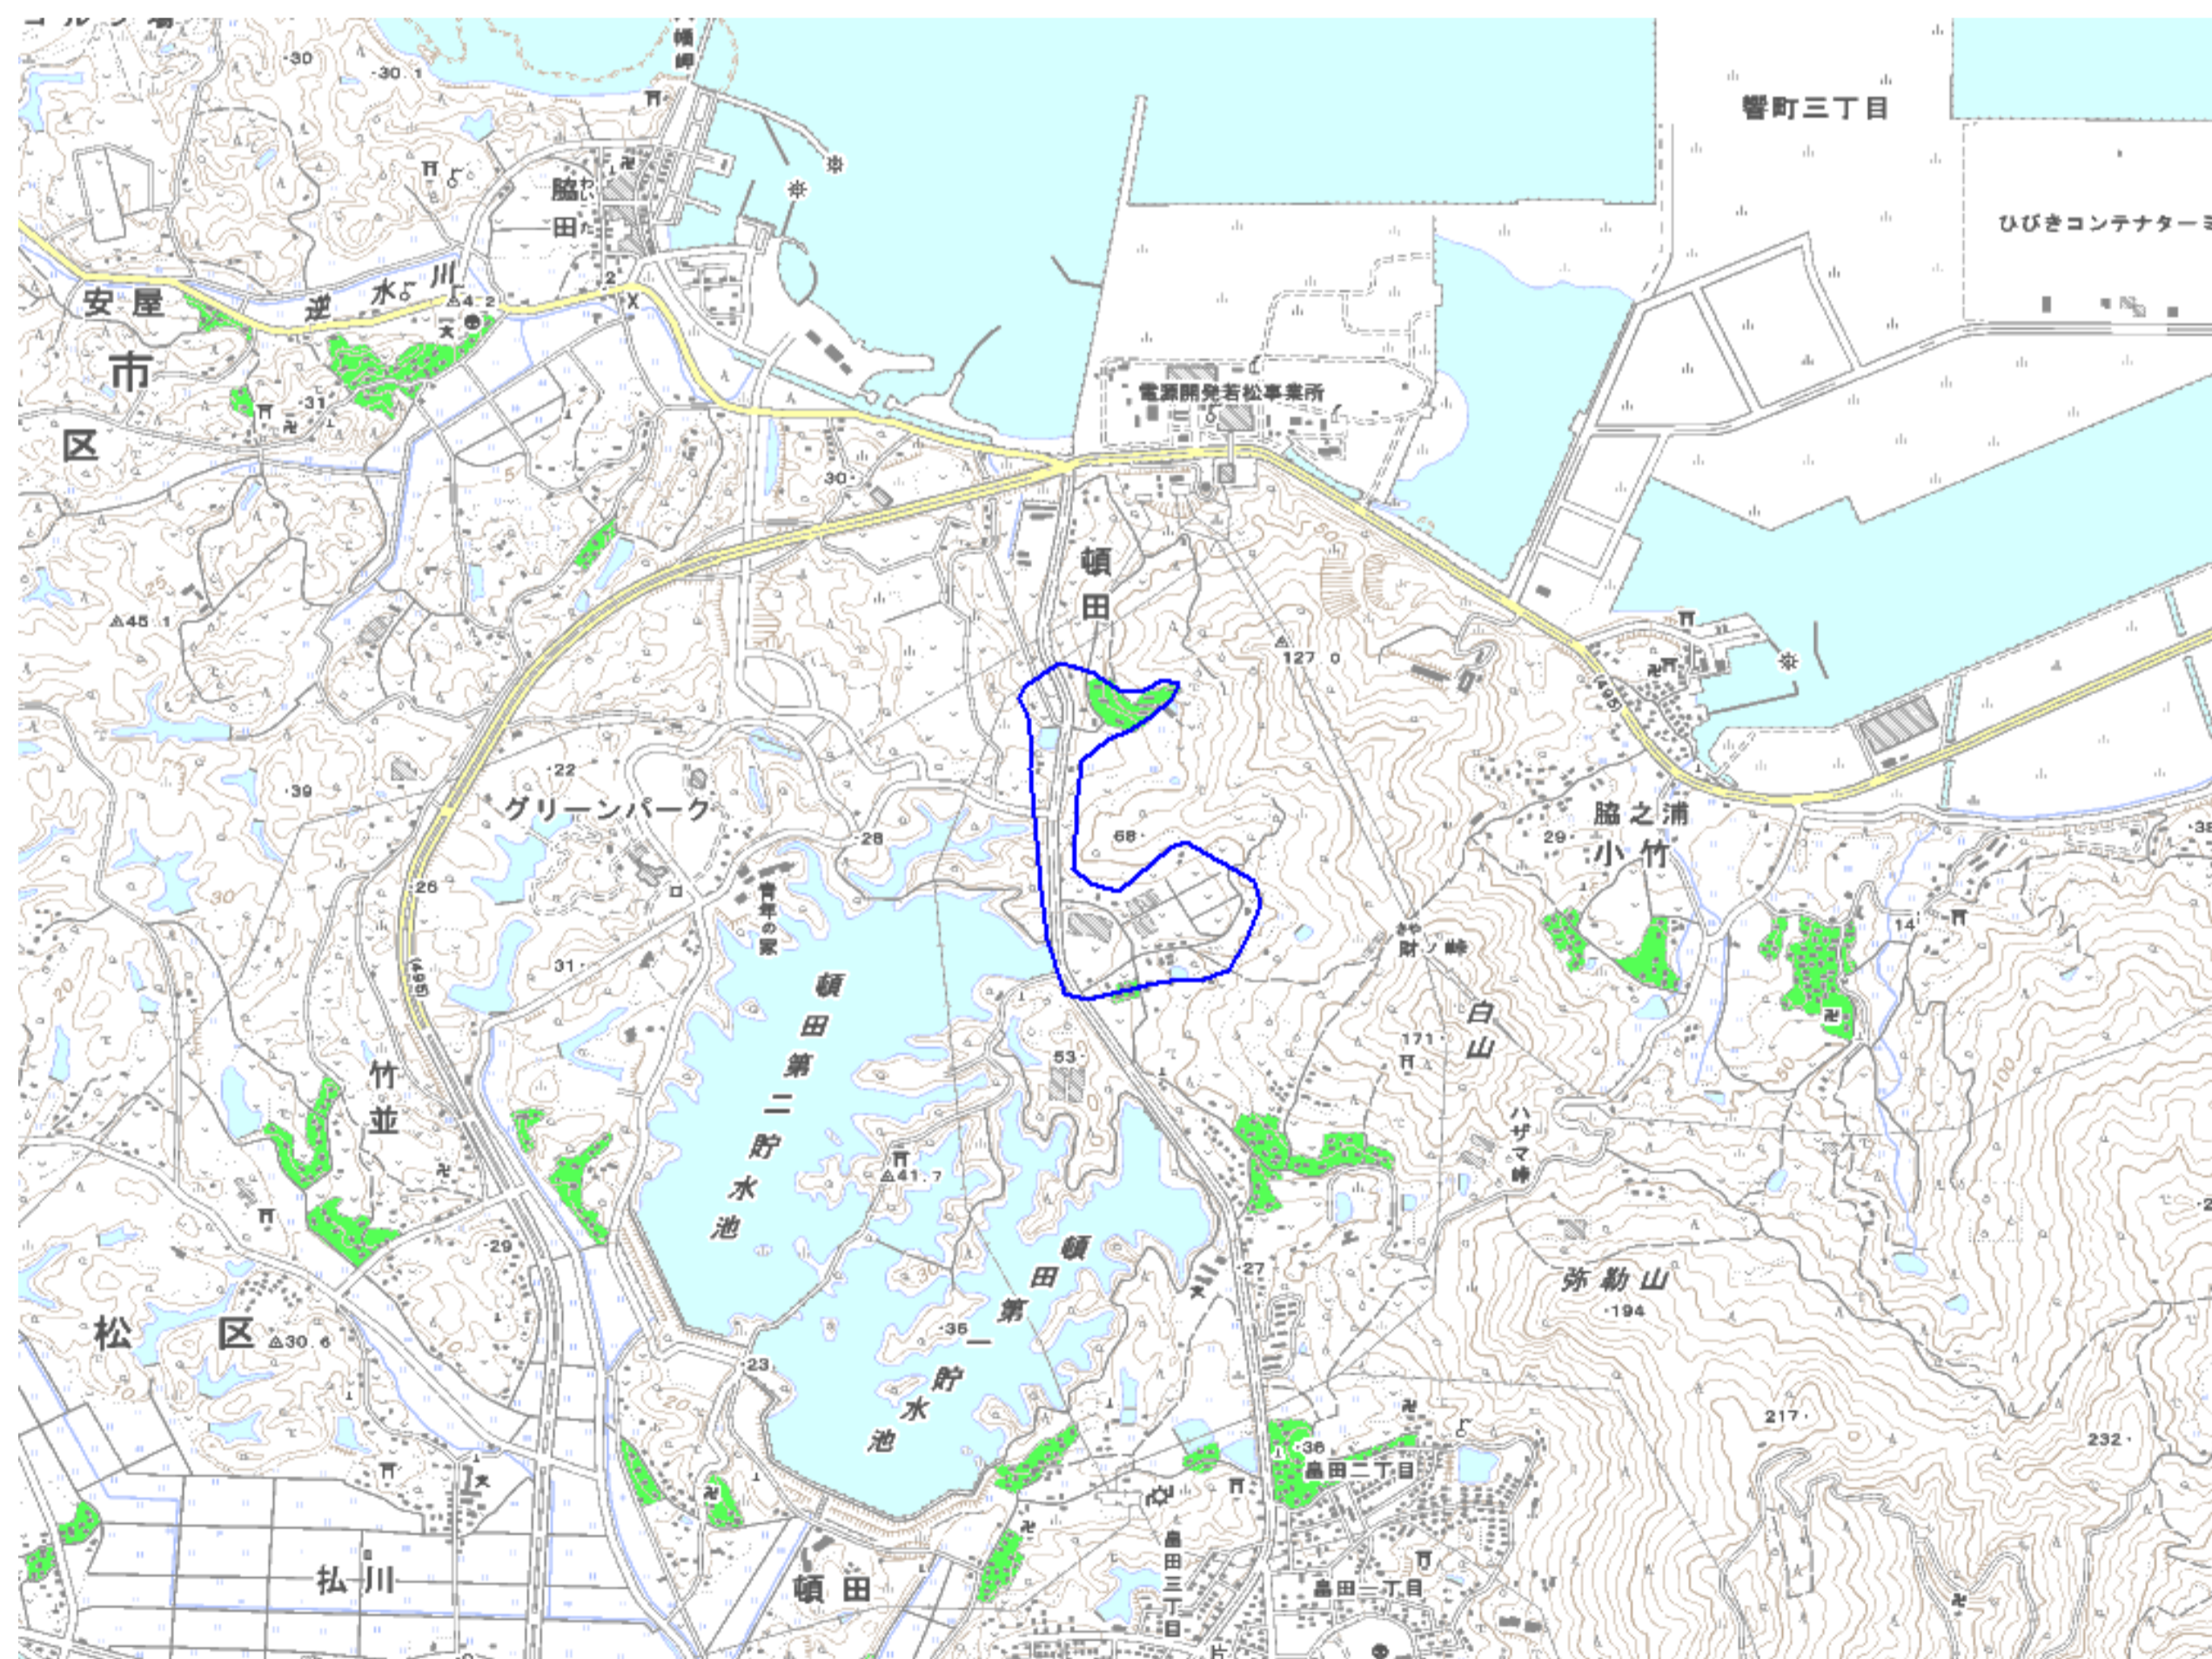

## デジタル混信の発生地域に対する対策計画（地区別）

都道府県名
福岡県

管理番号
4052020

自治体コード	住 所
40103	福岡県北九州市若松区頓田

地上デジタル放送の受信状況							
	NHK総合	NHK教育	RKB毎日放送	九州朝日放送	テレビ西日本	福岡放送	TVQ九州放送
受信局所名	北九州	北九州	北九州	北九州	北九州	北九州	北九州
地上デジタル放送の受信状況	×混信(韓国波)	○	○	○	○	○	○

受信状況の内訳  
 ○ :良好に受信可能  
 ×混信 :混信により受信困難

対策計画							
	NHK総合	NHK教育	RKB毎日放送	九州朝日放送	テレビ西日本	福岡放送	TVQ九州放送
対策手法	高性能アンテナ						
難視世帯数	40						
対策年度	2014						
対策済み世帯数	0						
未対策世帯数	40						

範囲図

この地図は、国土地理院長の承認を得て、同院発行の数値地図25000（地図画像）を複製したものである。（承認番号 平成25情複 第867号）  
 枠内：難視範囲