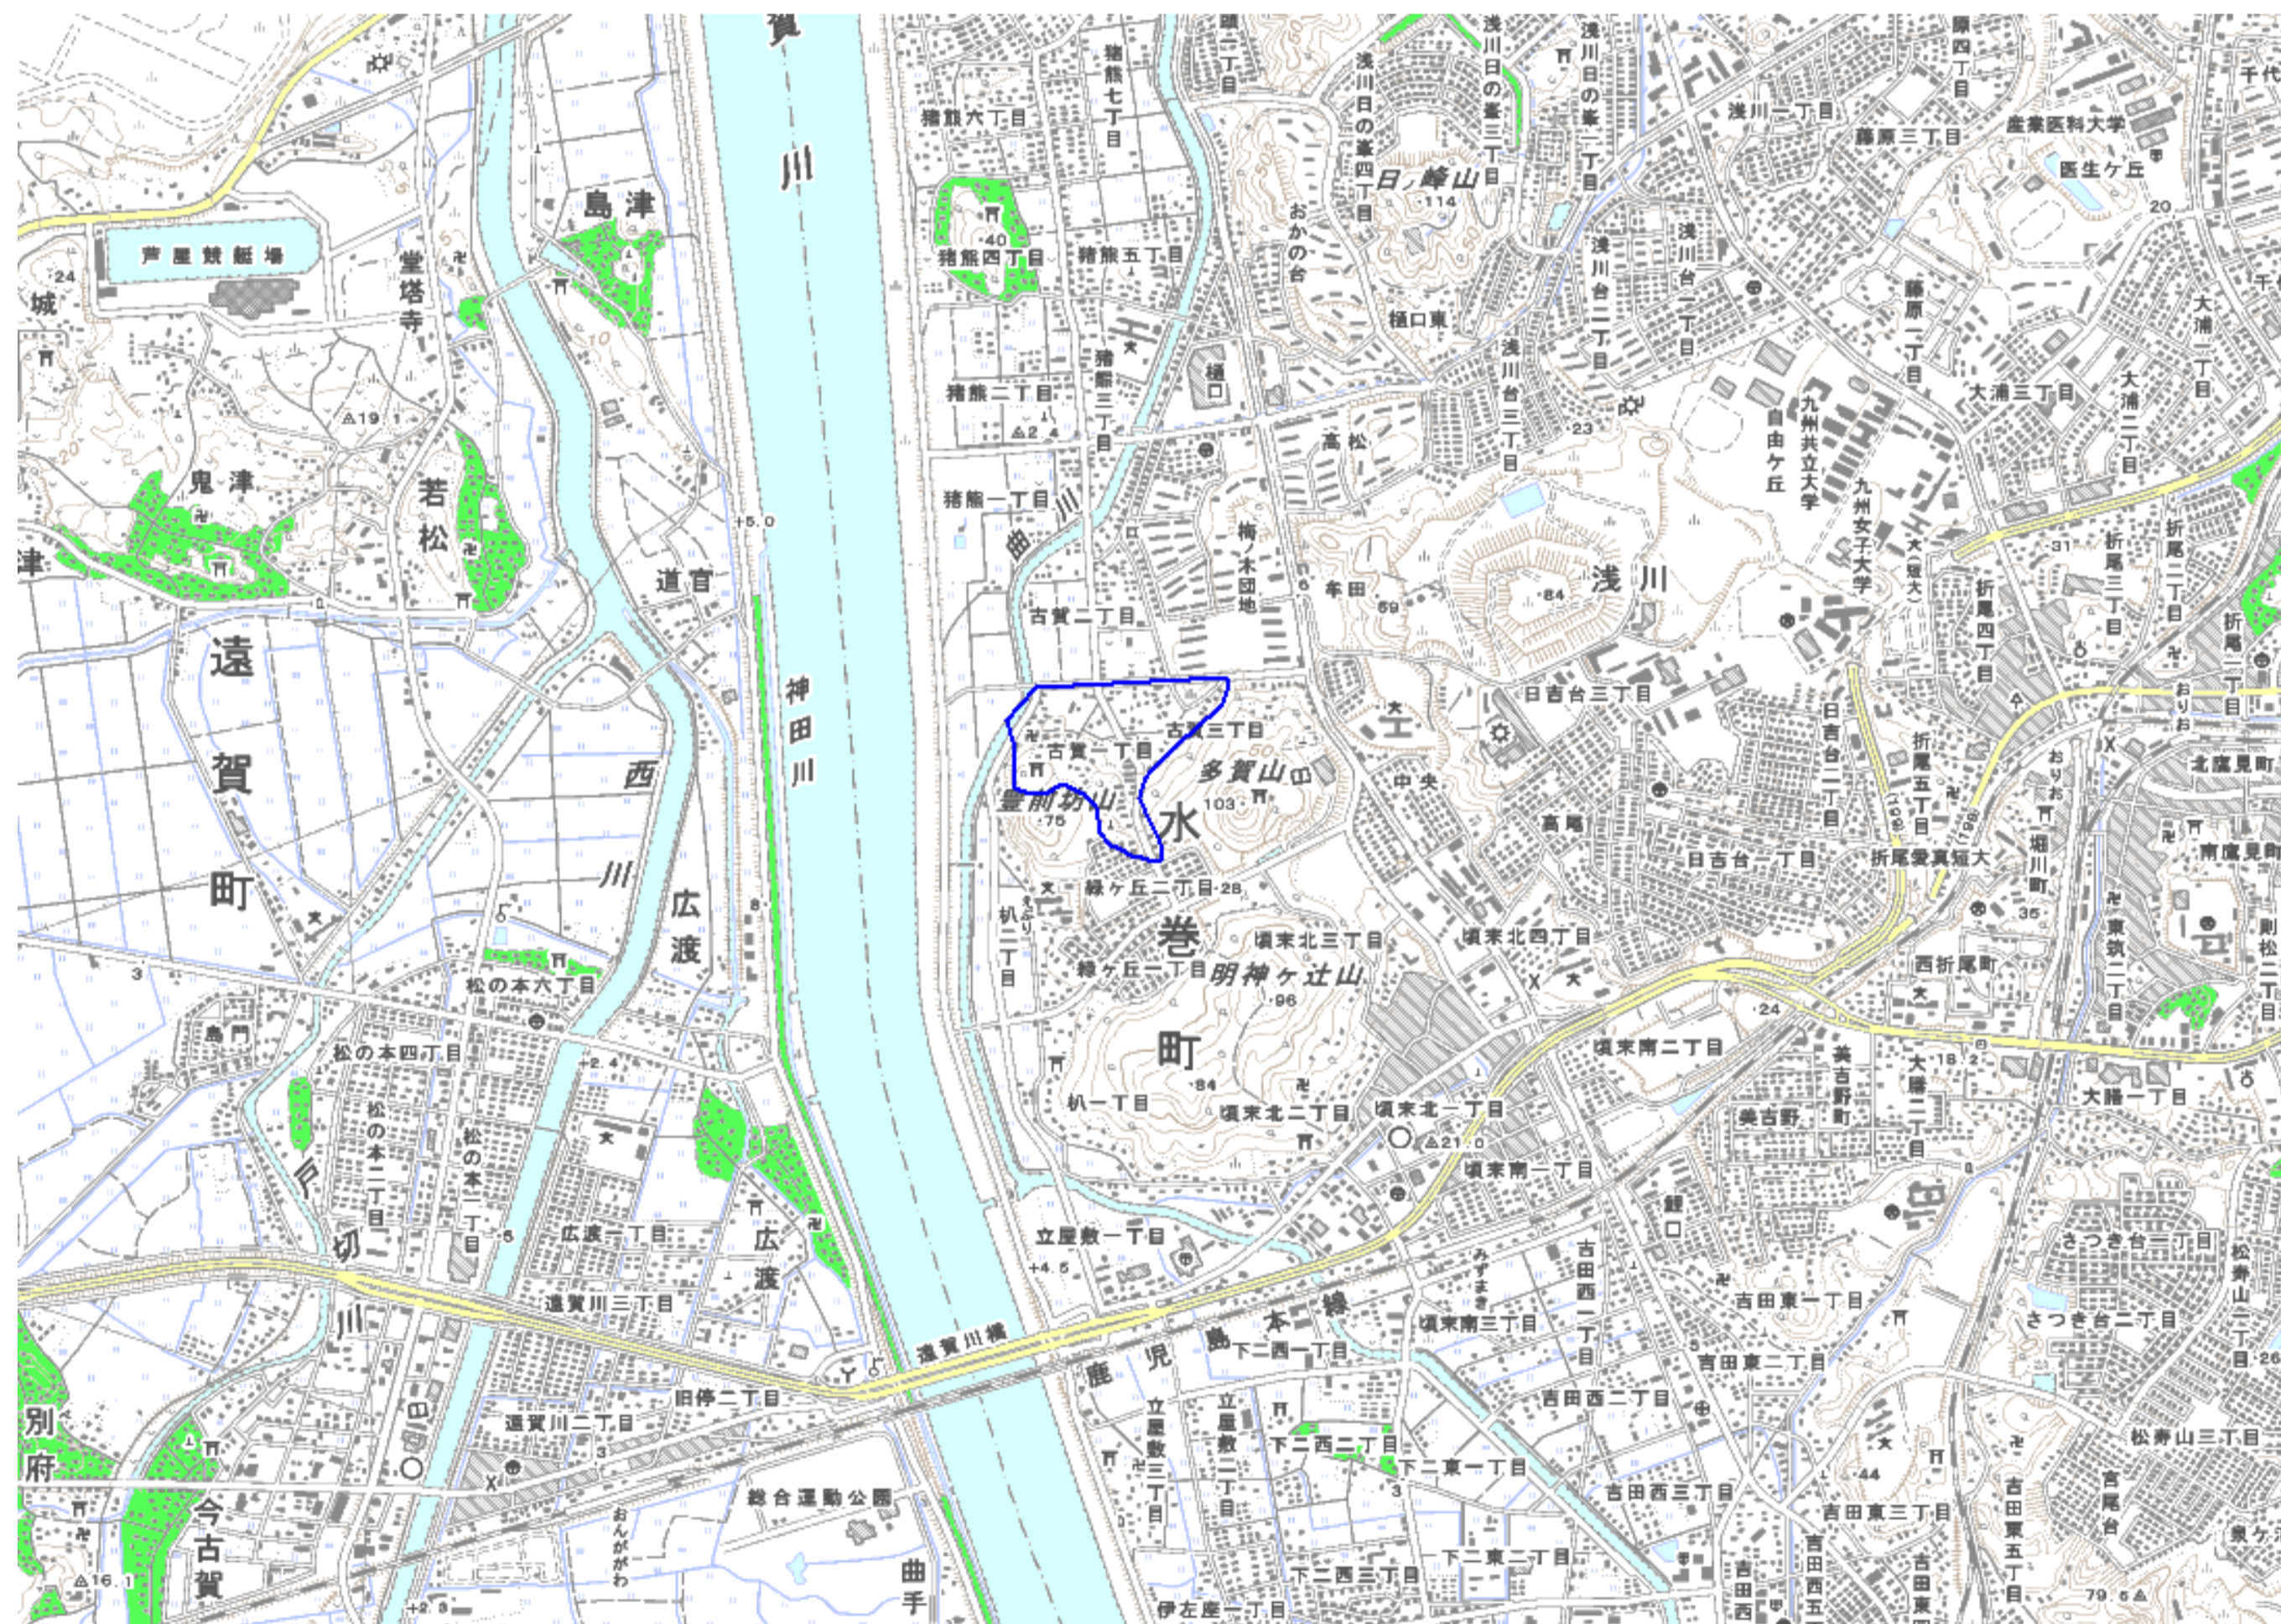

デジタル混信の発生地域に対する対策計画（地区別）

都道府県名
福岡県

管理番号
4052024

自治体コード	住 所
40382	福岡県遠賀郡水巻町古賀

地上デジタル放送の受信状況							
	NHK総合	NHK教育	RKB毎日放送	九州朝日放送	テレビ西日本	福岡放送	TVQ九州放送
受信局所名	北九州	北九州	北九州	北九州	北九州	北九州	北九州
地上デジタル放送の受信状況	×混信(韓国波)	○	○	○	○	○	○

受信状況の内訳
 ○ :良好に受信可能
 ×混信 :混信により受信困難

対策計画							
	NHK総合	NHK教育	RKB毎日放送	九州朝日放送	テレビ西日本	福岡放送	TVQ九州放送
対策手法	高性能アンテナ 又はCATV加入						
難視世帯数	150						
対策年度	2014						
対策済み世帯数	0						
未対策世帯数	150						

範囲図

この地図は、国土地理院長の承認を得て、同院発行の数値地図25000（地図画像）を複製したものである。（承認番号 平成25情複 第867号）
 枠内：難視範囲