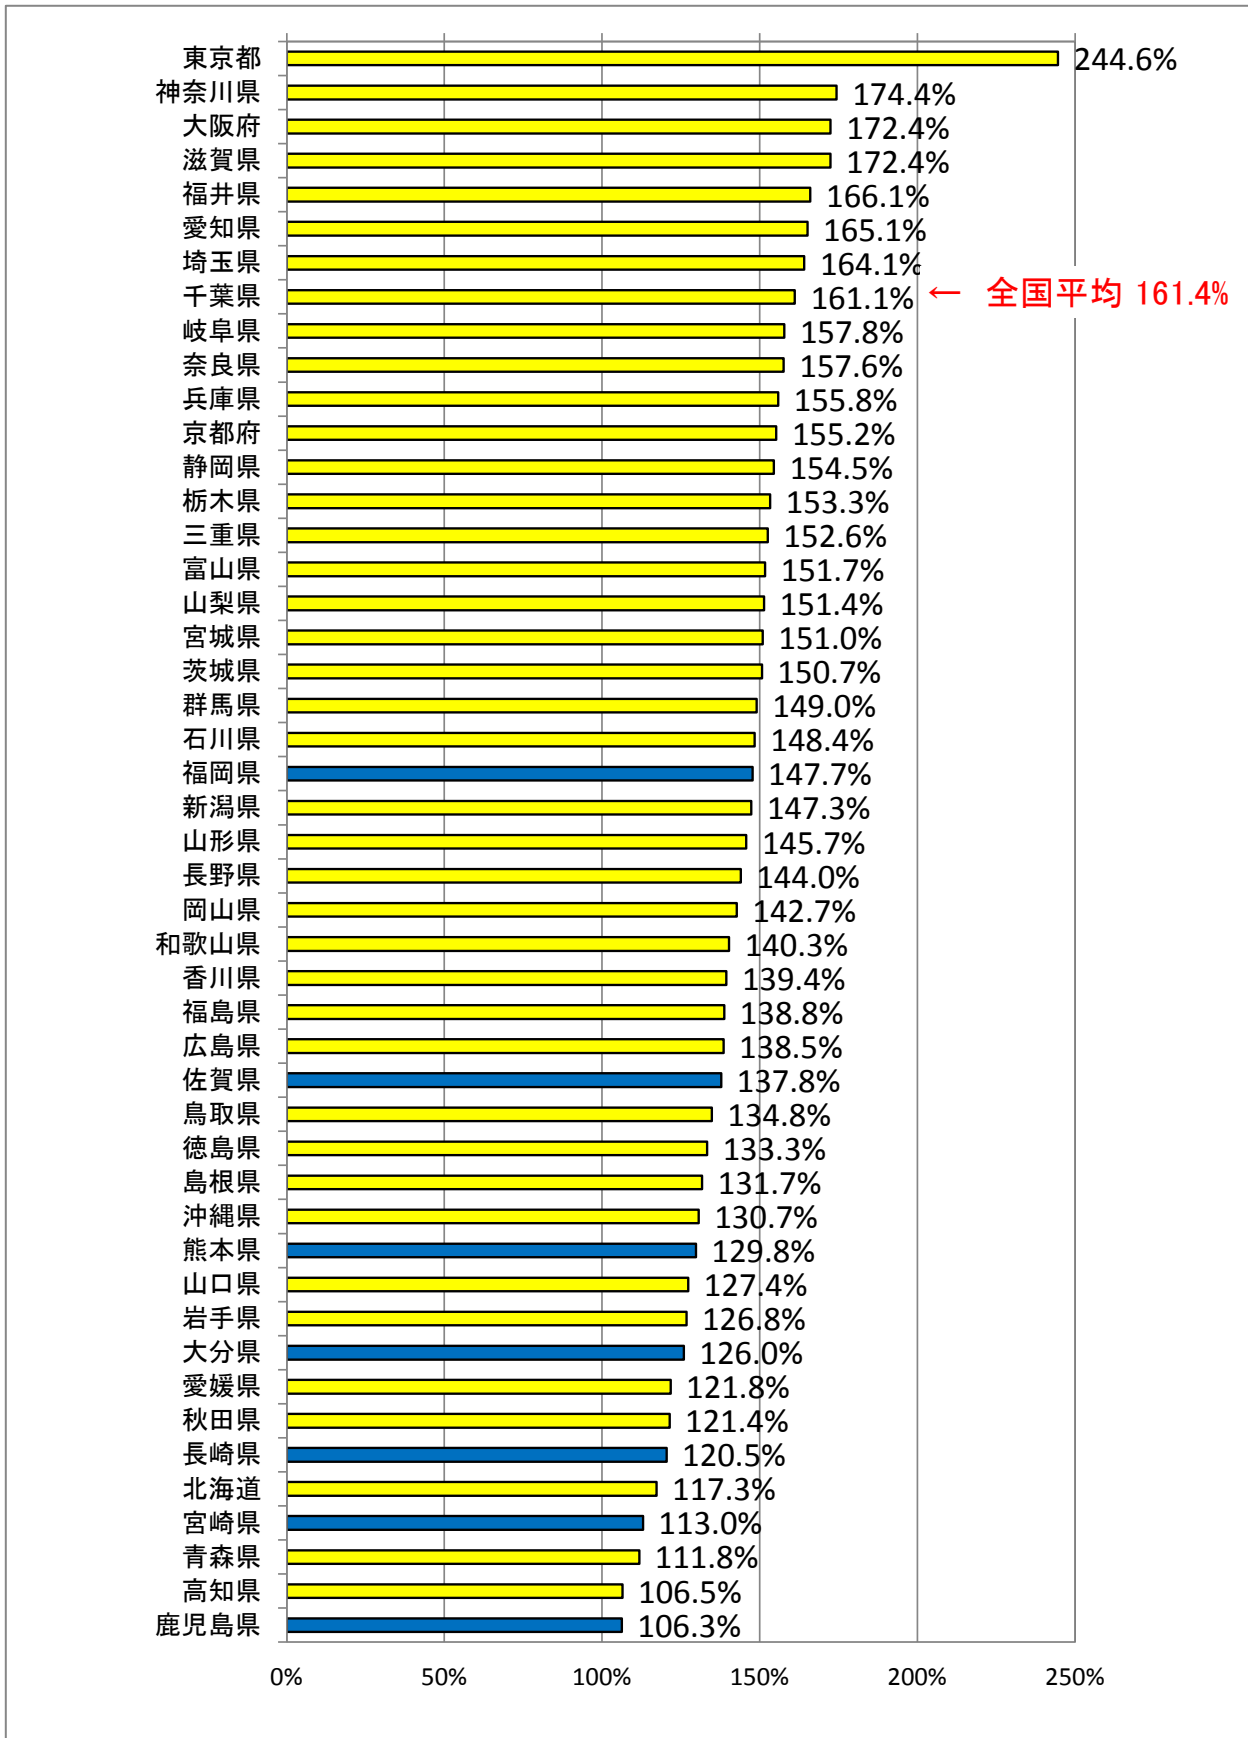

図3 県別のブロードバンドの世帯普及率

(参考)

注 全国の都道府県別のブロードバンド普及状況は図4を参照。

図4 都道府県別のブロードバンドの世帯普及率

※世帯普及率は、LTEを含む。

※世帯普及率は、契約数を「平成25年住民基本台帳に基づく世帯数（平成25年3月31日現在）」で除したものの。