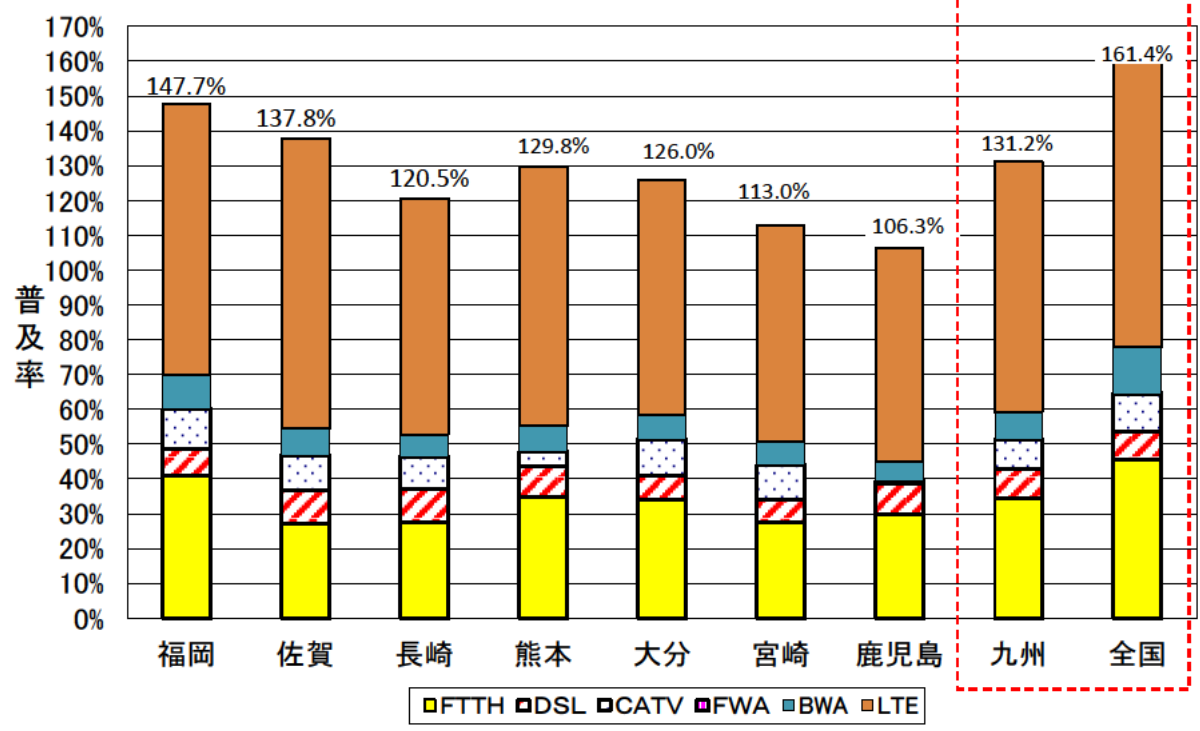

図3 県別のブロードバンドの世帯普及率

(参考)

注 全国の都道府県別のブロードバンド普及状況は図4を参照。

図4 都道府県別のブロードバンドの世帯普及率

※世帯普及率は、LTEを含む。

※世帯普及率は、契約数を「平成25年住民基本台帳に基づく世帯数（平成25年3月31日現在）」で除したものの。