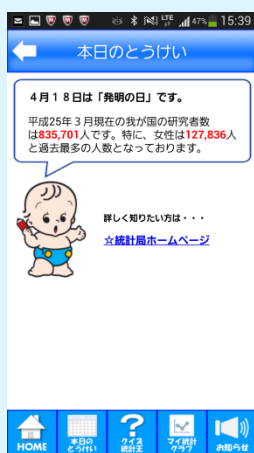

(御意見の提出方法)

①Google Play「アプリDe統計」のレビューより投稿する。

②【stat-api@soumu.go.jp】宛てに電子メールにて投稿する。

①City Stat

GPSで所在地の統計データを表示

所在地を指定して表示することも可能

東京都新宿区の統計	
項目名	値
人口・世帯 - 平成22年国勢調査	
人口	326,309人
男	161,921人
女	164,388人
世帯数	195,434世帯
一般世帯	194,555世帯
民営事業所数・従業者数 - 平成24年経済センサス - 活動調査	
項目名	値
事業所数	32,193事業所
主な産業	
I卸売業、小売業	6,215事業所
M宿泊業、飲食サービス業	6,207事業所
従業者数	
Rサービス業（他に分類されないもの）	108,146人
I卸売業、小売業	101,112人

②ポケット統計

統計の項目ごとに統計データを一覧で表示

☆性別		
	総数	男
全国	128,057,352人	62,327,377
北海道	5,506,419人	2,603,345
青森県	1,373,339人	646,141
岩手県	1,330,147人	634,971
宮城県	2,348,165人	1,139,566
秋田県	1,085,997人	509,926
山形県	1,168,924人	560,643
福島県	2,029,064人	984,682
茨城県	2,969,770人	1,479,779
栃木県	2,007,683人	996,855
群馬県	2,008,068人	988,019
埼玉県	7,194,556人	3,608,711
千葉県	6,216,289人	3,098,139
東京都	13,159,388人	6,512,110
神奈川県	9,048,331人	4,544,545
新潟県	2,374,450人	1,148,236
富山県	1,093,247人	526,605
石川県	1,169,788人	564,977

③とうけいどけい

【本日のとうけい】

その日に見合った統計情報を紹介します。
(例) 4月18日 発明の日
7月4日 なしの日
等々

【クイズ統計王】

統計にまつわるクイズが出題され、選択肢を選択することで、回答することができます。

【マイ統計グラフ】

任意のグラフタイトル、数値を入力することで、統計がグラフで表示できます。