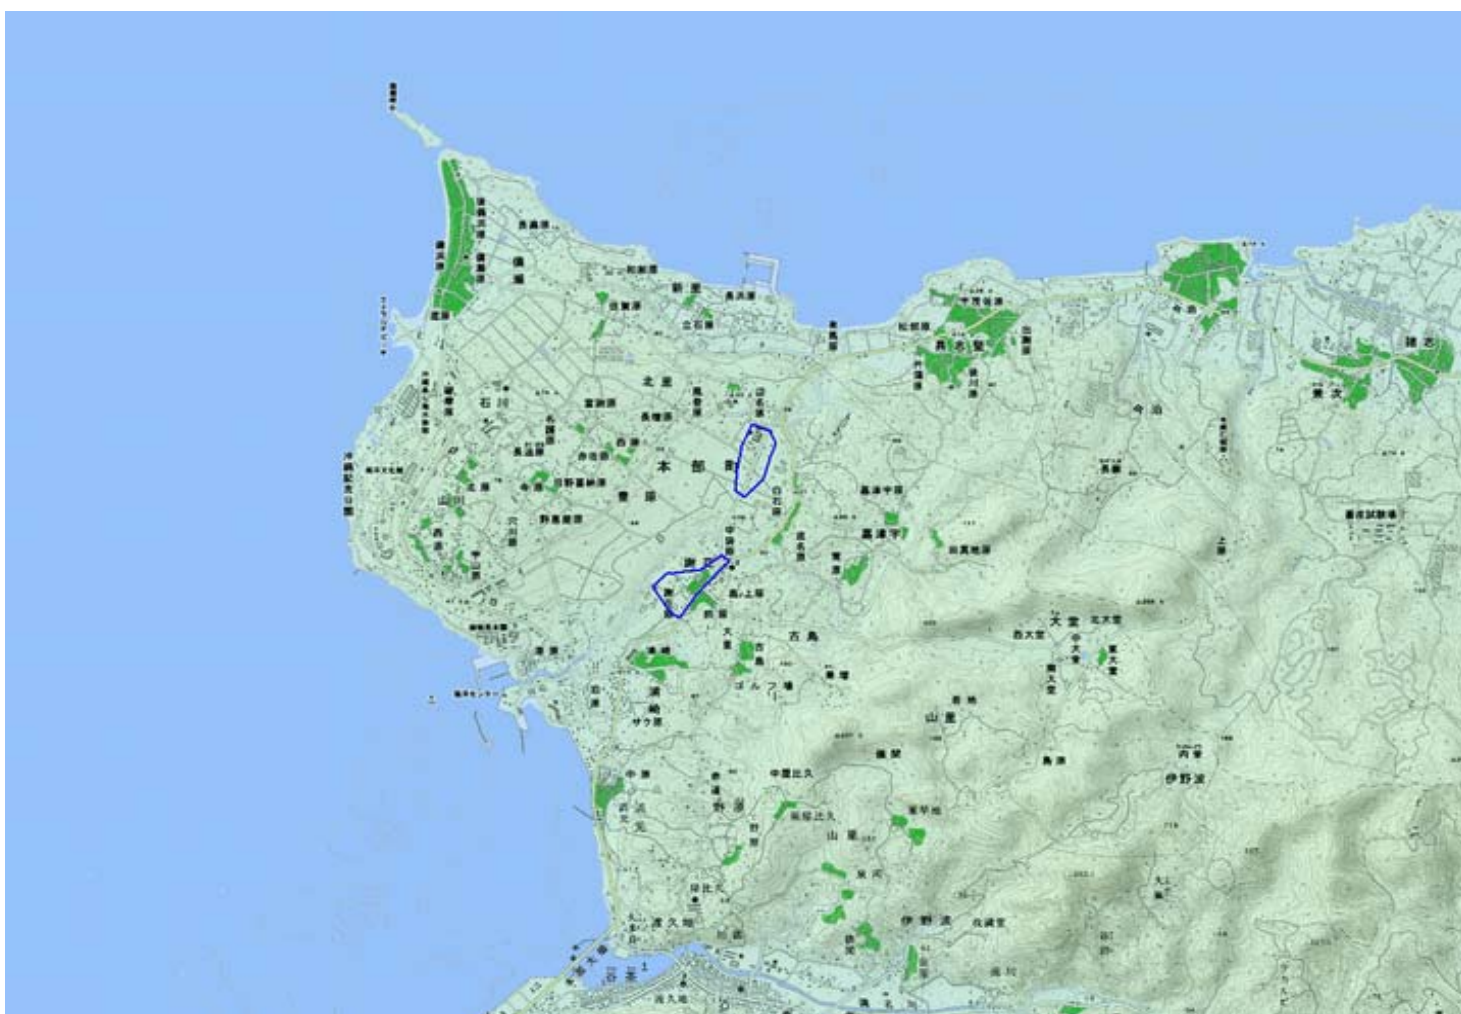

# デジタル混信の発生地域に対する対策計画（地区別）

都道府県名
沖縄県

管理番号
4750002

自治体コード	住 所
47308	沖縄県国頭郡本部町北里、謝花地区

地上デジタル放送の受信状況					
	NHK総合	NHK教育	琉球放送	沖縄テレビ放送	琉球朝日放送
受信局所名	那覇	那覇	那覇	那覇	那覇
地上デジタル放送の受信状況	×混信(F)	×混信(F)	×混信(F)	×混信(F)	×混信(F)

受信状況の内訳

○ :良好に受信可能

×混信(F):フェージング混信により受信困難

対策計画					
	NHK総合	NHK教育	琉球放送	沖縄テレビ放送	琉球朝日放送
対策手法	高性能アンテナ対策	高性能アンテナ対策	高性能アンテナ対策	高性能アンテナ対策	高性能アンテナ対策
難視世帯数	40	40	40	40	40
対策年度	2014	2014	2014	2014	2014
対策済み世帯数	0	0	0	0	0
未対策世帯数	40	40	40	40	40

範囲図
-----

この地図は、国土地理院長の承認を得て、同院発行の数値地図25000（地図画像）を複製したものである。（承認番号 平成25情複 第867号）

枠内：難視範囲

備考
----