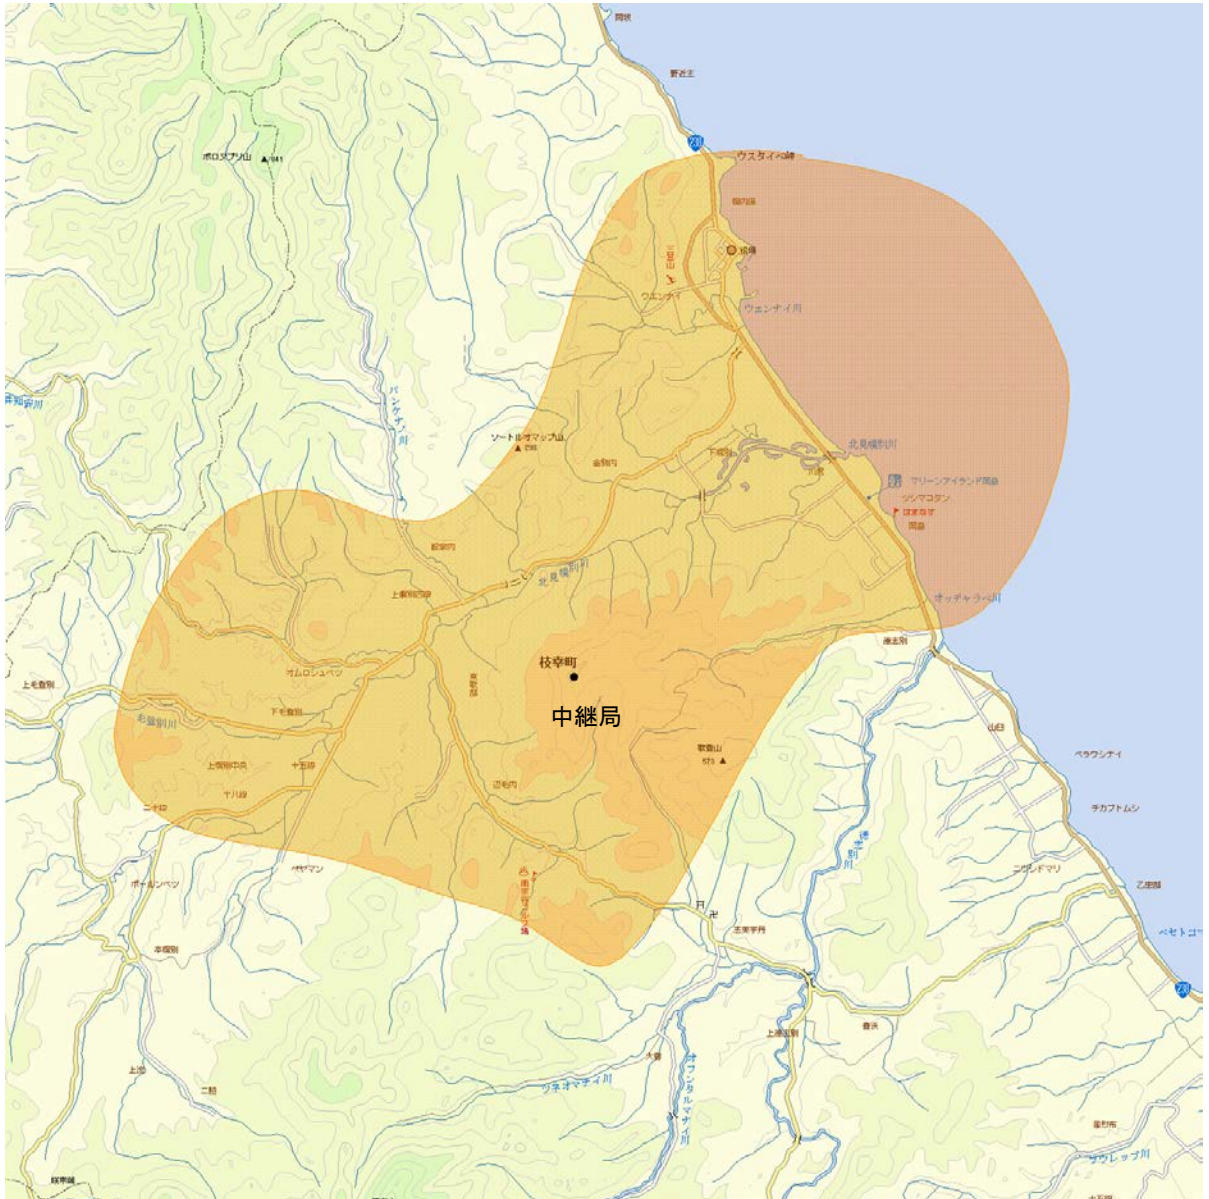

枝幸デジタルテレビジョン中継局の放送エリア図

エリアの目安

Mapion

MAPDATA: AlpsMAP (C)Mapion

【注意】

- 1 地上デジタルテレビジョン放送エリア（放送区域）は、電波法令で、地上10メートルの高さにおいて、送信所からの放送波の電界強度が1mV/m以上得られる区域と規定されています。
- 2 エリア内であっても、地形やビルなどにより放送波が遮られる場合や、受信システムが対応していない場合などは視聴できないことがあります。