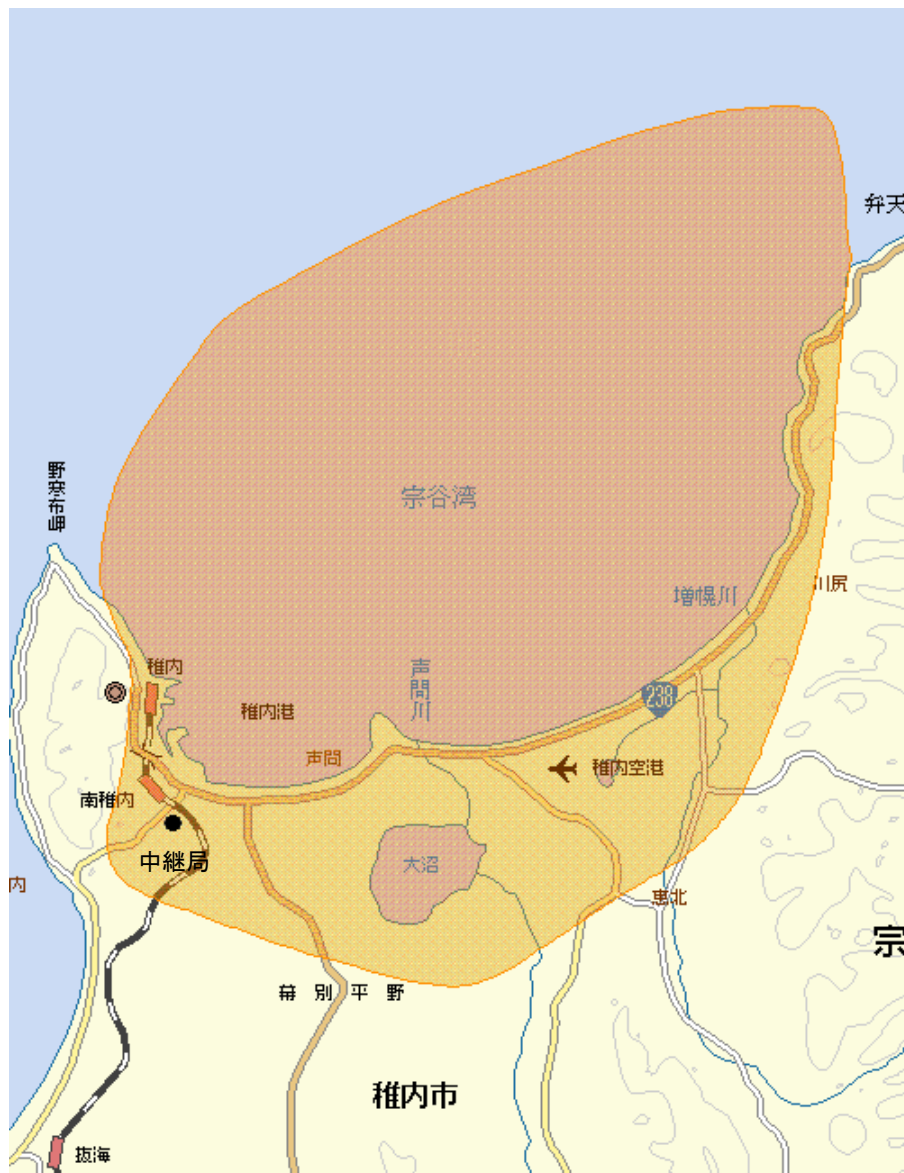

稚内デジタルテレビジョン中継局の放送エリア図

■ エリアの目安

Mapion

MAPDATA: AlpsMAP (C)Mapion

【注意】

- 1 地上デジタルテレビジョン放送エリア（放送区域）は、電波法令で、地上10メートルの高さにおいて、送信所からの放送波の電界強度が1mV/m以上得られる区域と規定されています。
- 2 エリア内であっても、地形やビルなどにより放送波が遮られる場合や、受信システムが対応していない場合などは視聴できないことがあります。