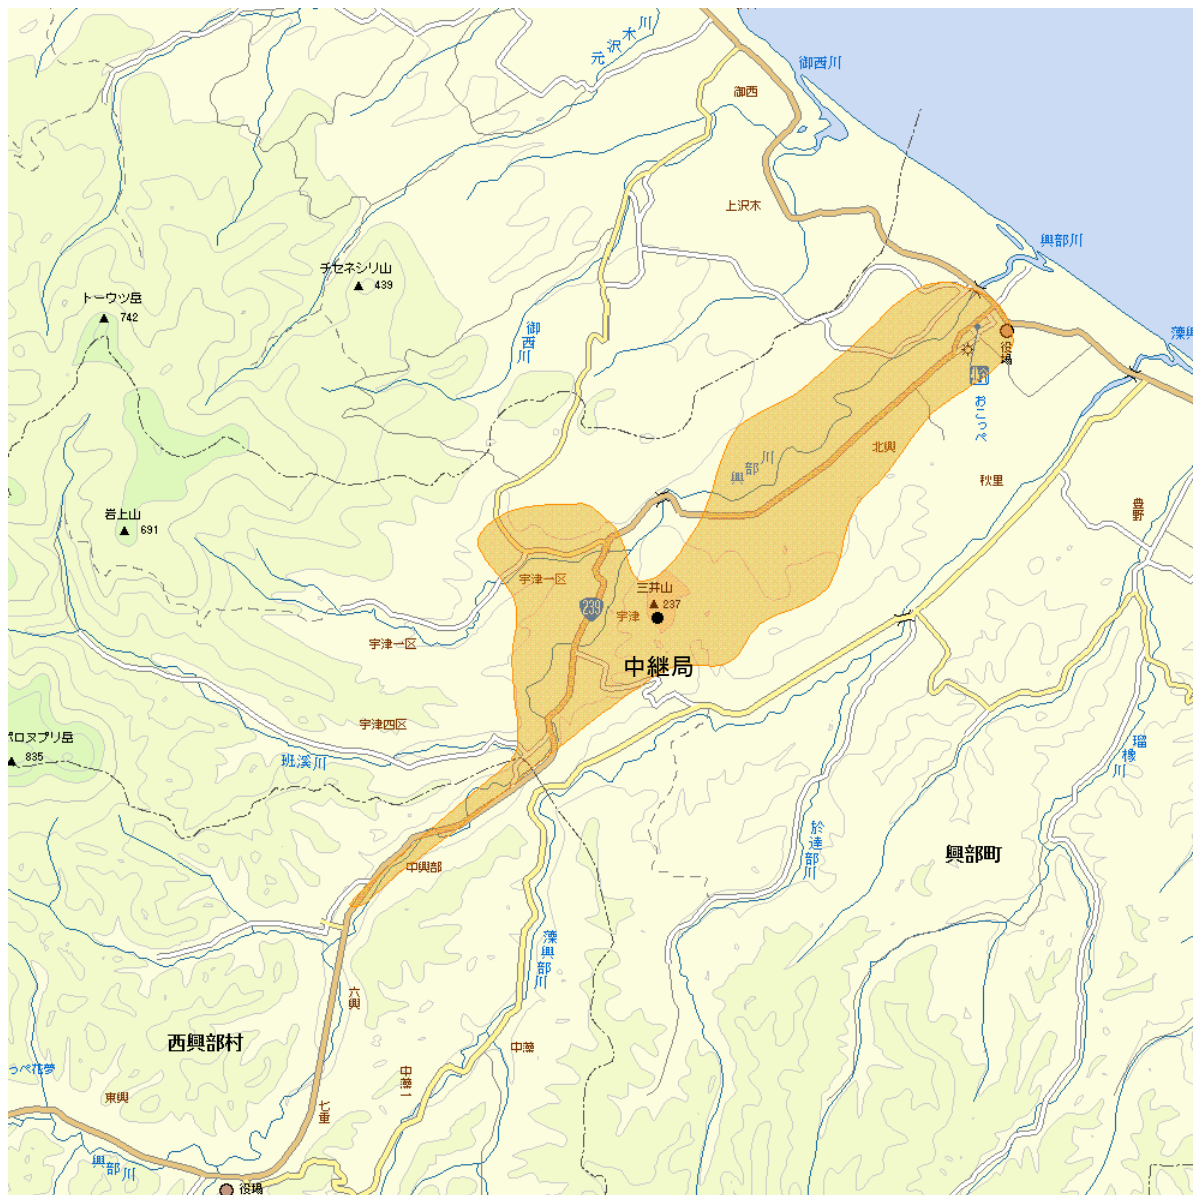

興部デジタルテレビジョン中継局の放送エリア図

■ エリアの目安

Mapion

MAPDATA: AlpsMAP (C)Mapion

【注意】

- 1 地上デジタルテレビジョン放送エリア（放送区域）は、電波法令で、地上10メートルの高さにおいて、送信所からの放送波の電界強度が1mV/m以上得られる区域と規定されています。
- 2 エリア内であっても、地形やビルなどにより放送波が遮られる場合や、受信システムが対応していない場合などは視聴できないことがあります。