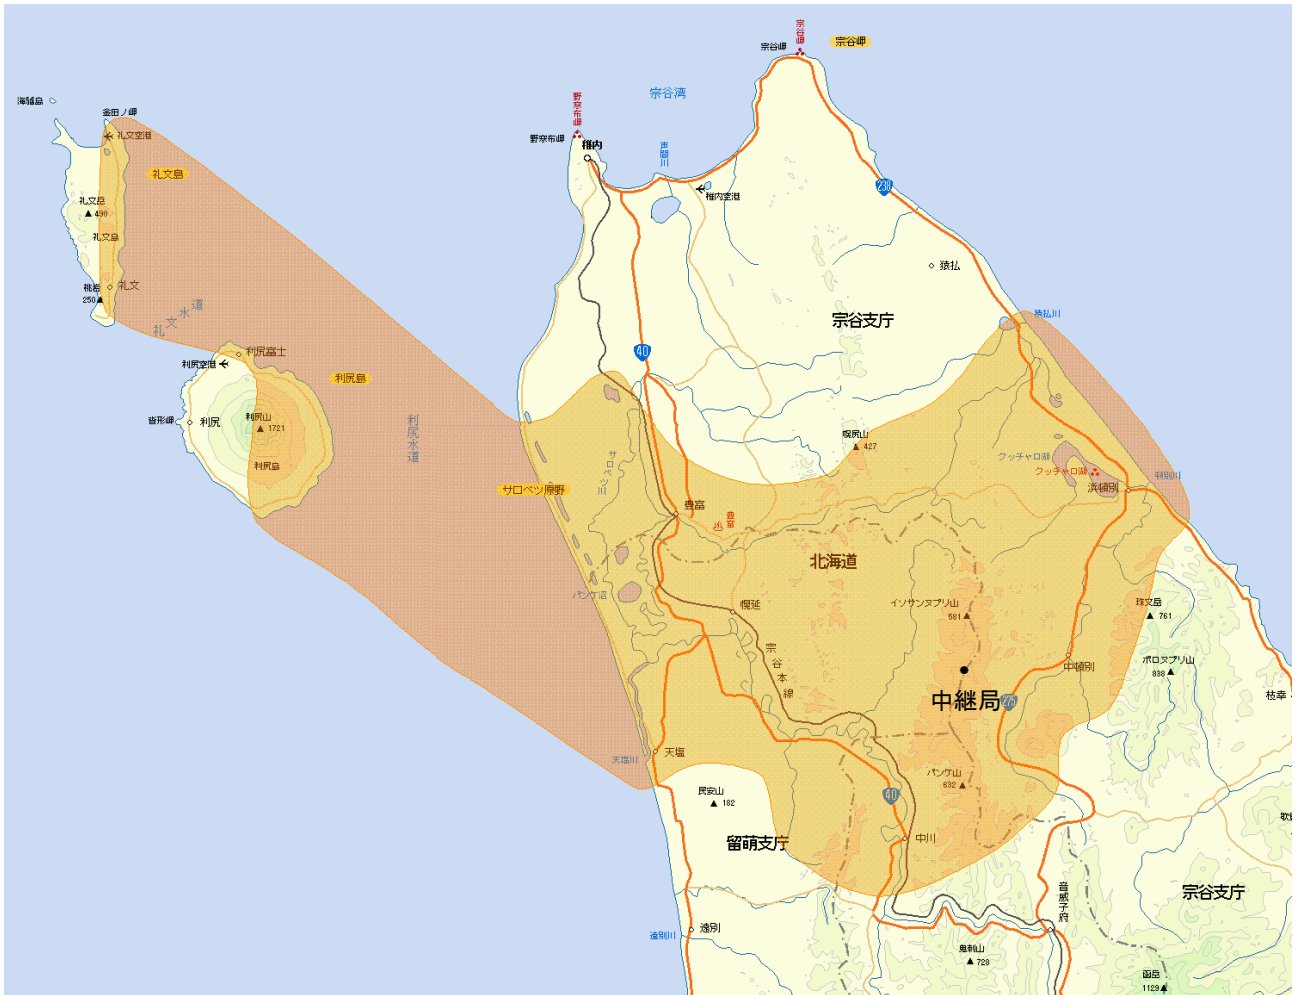

## 知駒デジタルテレビジョン中継局の放送エリア図

■ エリアの目安

Mapion

MAPDATA:AlpsMAP (C)Mapion

## 【注意】

- 1 地上デジタルテレビジョン放送エリア（放送区域）は、電波法令で、地上10メートルの高さにおいて、送信所からの放送波の電界強度が1mV/m以上得られる区域と規定されています。
- 2 エリア内であっても、地形やビルなどにより放送波が遮られる場合や、受信システムが対応していない場合などは視聴できないことがあります。