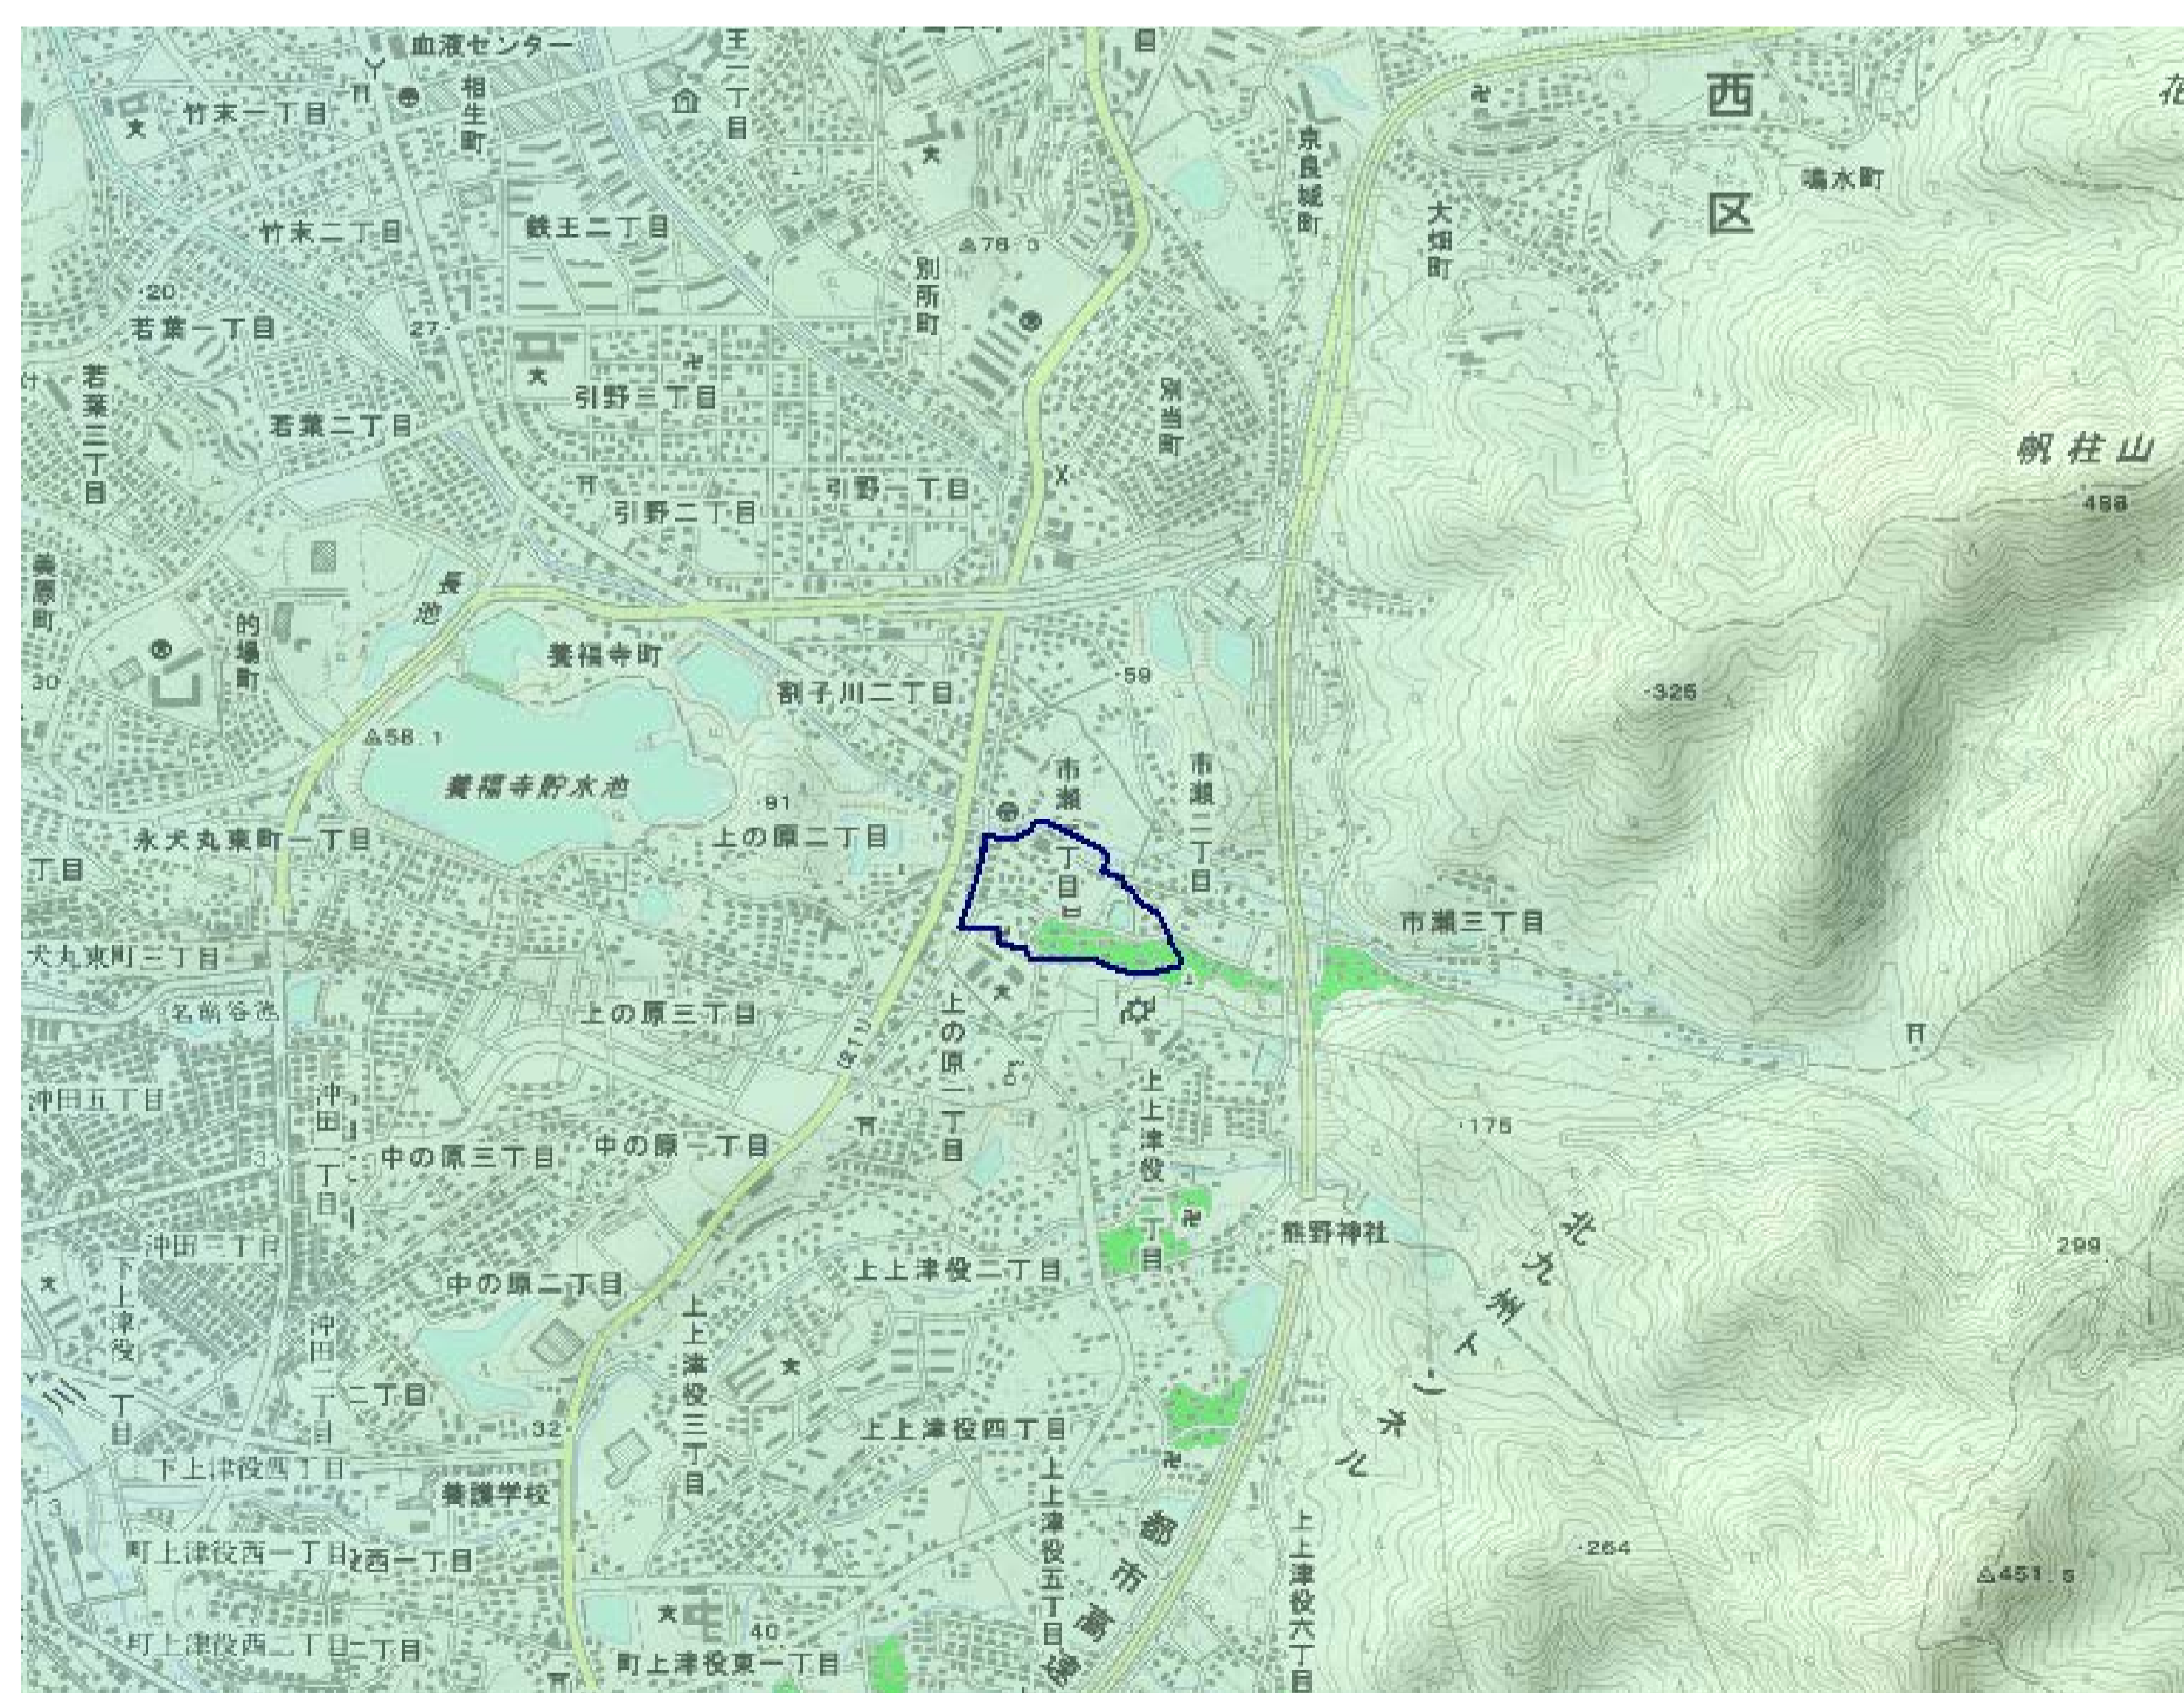

## デジタル混信の発生地域に対する対策計画（地区別）

都道府県名
福岡県

管理番号
4052023

自治体コード	住 所
40109	福岡県北九州市八幡西区市瀬

地上デジタル放送の受信状況							
	NHK総合	NHK教育	RKB毎日放送	九州朝日放送	テレビ西日本	福岡放送	TVQ九州放送
受信局所名	北九州	北九州	北九州	北九州	北九州	北九州	北九州
地上デジタル放送の受信状況	×混信(韓国波)	○	○	○	○	○	○

受信状況の内訳  
 ○ :良好に受信可能  
 ×混信 :混信により受信困難

対策計画							
	NHK総合	NHK教育	RKB毎日放送	九州朝日放送	テレビ西日本	福岡放送	TVQ九州放送
対策手法	高性能アンテナ 又はCATV加入						
難視世帯数	70						
対策年度	2014						
対策済み世帯数	0						
未対策世帯数	70						

範囲図

この地図は、国土地理院長の承認を得て、同院発行の数値地図25000（地図画像）を複製したものである。（承認番号 平成25情複 第867号）  
 枠内：難視範囲