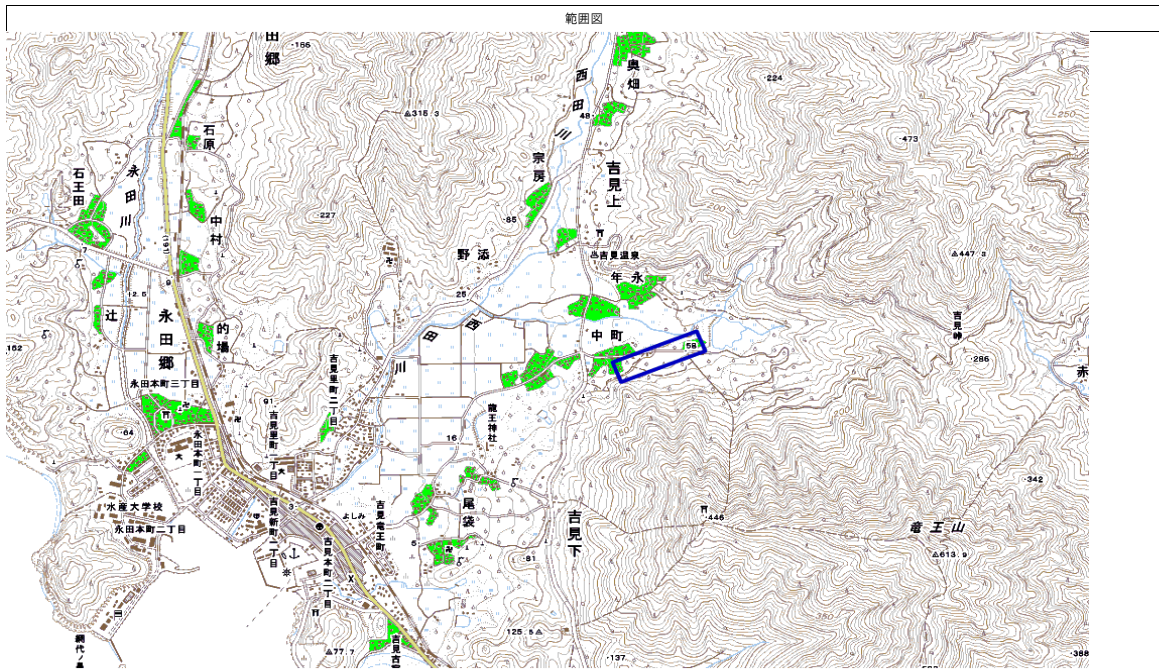

デジタル混信の発生地域に対する対策計画（地区別）

| | |
|-------|---------|
| 都道府県名 | 管理番号 |
| 山口県 | 3585403 |

| | |
|--------|--------------|
| 自治体コード | 住 所 |
| 35201 | 山口県下関市吉見中町-1 |

| 地上デジタル放送の受信状況 | | | | | |
|---------------|-------|--------|--------|-------|--------|
| | NHK総合 | NHK教育 | 山口放送 | テレビ山口 | 山口朝日放送 |
| 受信局所名 | 下関吉見 | 下関吉見 | 下関吉見 | 下関吉見 | 下関吉見 |
| 地上デジタル放送の受信状況 | ○ | ×混信(F) | ×混信(F) | ○ | ×混信(F) |

受信状況の内訳
 ○ :良好に受信可能
 ×混信 :混信により受信困難

| 対策計画 | | | | | |
|---------|-------|------------|------------|-------|------------|
| | NHK総合 | NHK教育 | 山口放送 | テレビ山口 | 山口朝日放送 |
| 対策手法 | | 高利得受信アンテナ等 | 高利得受信アンテナ等 | | 高利得受信アンテナ等 |
| 難視世帯数 | | 4 | 4 | | 4 |
| 対策年度 | | 2014 | 2014 | | 2014 |
| 対策済み世帯数 | | 0 | 0 | | 0 |
| 未対策世帯数 | | 4 | 4 | | 4 |