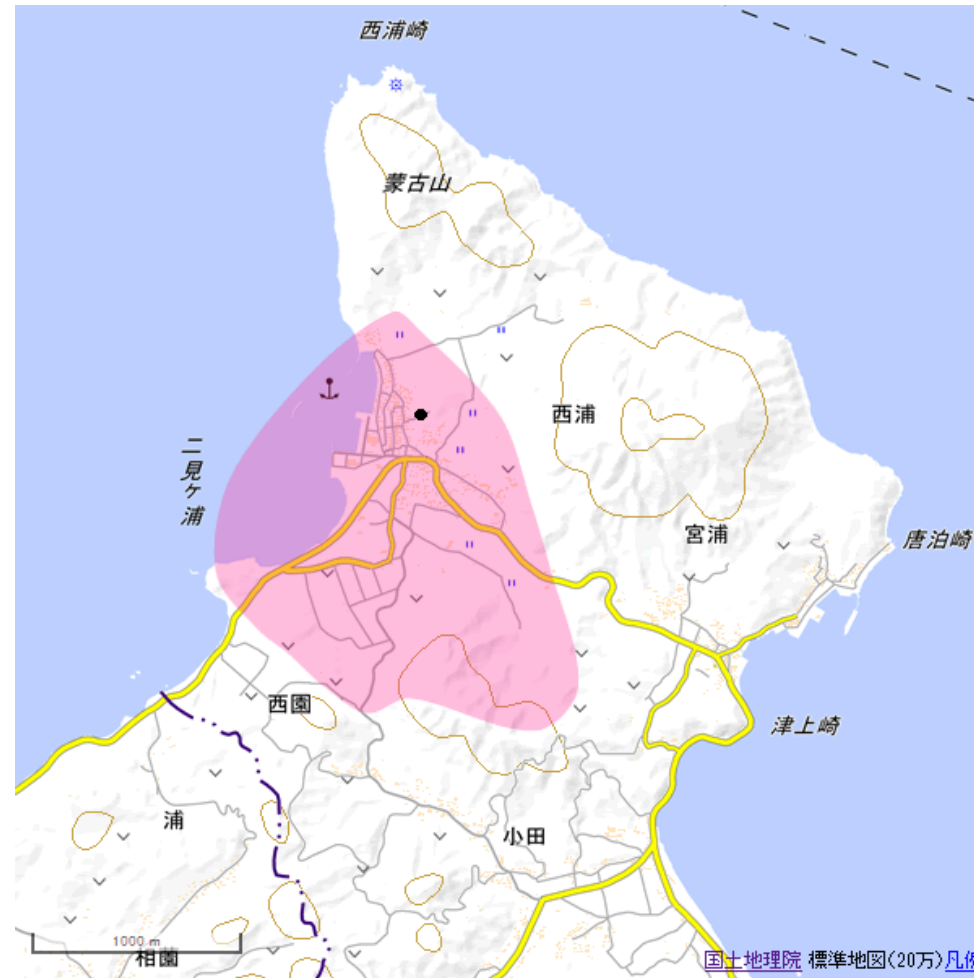

【別紙】

## 西浦デジタル中継局(補間局)の概要

局名	NHK西浦 DG (総合)	NHK西浦 DE (教育)	RKB西浦DTV	KBC西浦DTV	TNC西浦DTV	FBS西浦DTV	TVQ西浦DTV
申請者	日本放送協会		RKB毎日放送 株式会社	九州朝日放送 株式会社	株式会社 テレビ西日本	株式会社 福岡放送	株式会社 TVQ九州放送
放送事項	報道、教育、 教養、娯楽	報道、教育、 教養	報道、教育、教養、娯楽、広告、その他				
リモコン 番号	3	2	4	1	8	5	7
チャンネル	42ch	40ch	19ch	23ch	18ch	37ch	46ch
空中線電 力	0.05W						
放送区域 及び 放送区域 内世帯数	福岡市西区の一部 合計345世帯(申請による)						
送信場所	福岡市西区						

## 西浦デジタル中継局の放送区域

※放送エリア内でも地形やビル陰などにより電波が遮られる場合など、視聴できないことがあります。