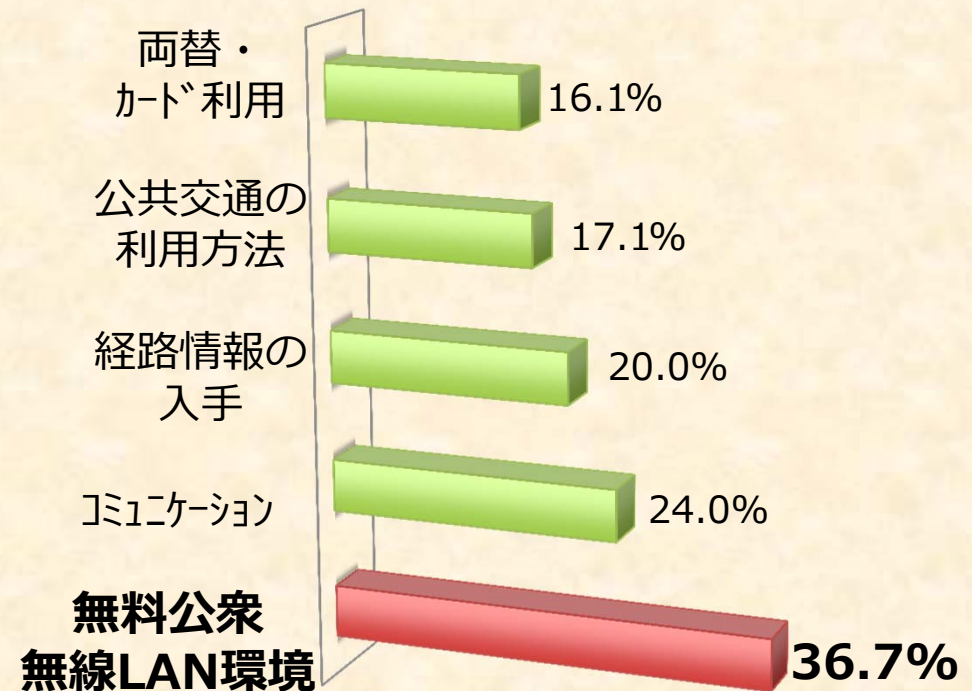

新しい時代の都市インフラ

～Fukuoka City Wi-Fi～

—ICTの利活用による新たなチャレンジ—

導入に至る背景

福岡の産業構造

- 市内総生産（名目）は政令市で4番目の規模（1位:大阪、2位:名古屋、3位:横浜）
- サービス業や小売業などの第3次産業全体で95.7%を占める

福岡の成長戦略

都市の魅力のさらなる向上

交流人口増、回遊性向上

地域経済の活性化

アジアに近い都市 福岡

- 韓国・中国・台湾に地理的に近く、古くから「アジアの玄関口」として発展
- ソウル(人口980万人)や上海(人口2,300万人)が1,000km圏内

MICE

- 国際コンベンション開催件数は、平成21年から5年連続で東京に次ぐ2位
- 観光庁の「グローバルMICE戦略都市」に選定(平成25年)

国内第2位の コンベンションシティ (平成25年度実績)

(出典：日本政府観光局)

都市間競争の激化

- 外国人旅行者が旅行中困ったことは「Wi-Fi環境」が最多（観光庁調べ）
- 今や無料Wi-Fiは、電気や水道と同様に「使えて当たり前」の基礎インフラ

Q.日本を旅行中に困ったことは？

（出典：観光庁 外国人観光案内所を訪問した外国人旅行者アンケート調査より抜粋）

Fukuoka City Wi-Fi サービス概要

サービス概要

※ 平成26年10月28日時点