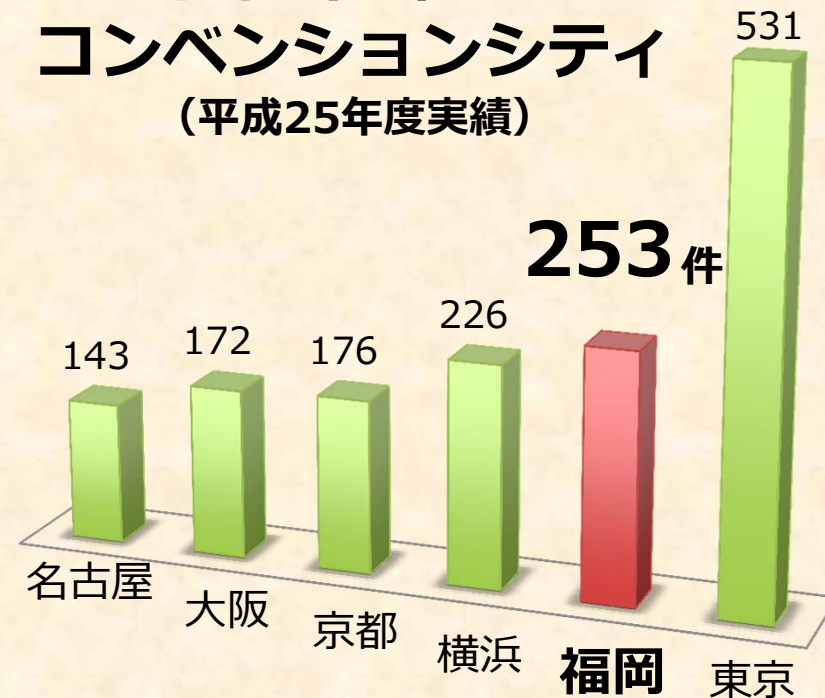

新しい時代の都市インフラ

～Fukuoka City Wi-Fi～

—ICTの利活用による新たなチャレンジ—

導入に至る背景

福岡の産業構造

- 市内総生産（名目）は政令市で4番目の規模（1位:大阪、2位:名古屋、3位:横浜）
- サービス業や小売業などの第3次産業全体で95.7%を占める

福岡の成長戦略

都市の魅力のさらなる向上

交流人口増、回遊性向上

地域経済の活性化

アジアに近い都市 福岡

- 韓国・中国・台湾に地理的に近く、古くから「アジアの玄関口」として発展
- ソウル(人口980万人)や上海(人口2,300万人)が1,000km圏内

MICE

- 国際コンベンション開催件数は、平成21年から5年連続で東京に次ぐ2位
- 観光庁の「グローバルMICE戦略都市」に選定(平成25年)

国内第2位の コンベンションシティ (平成25年度実績)