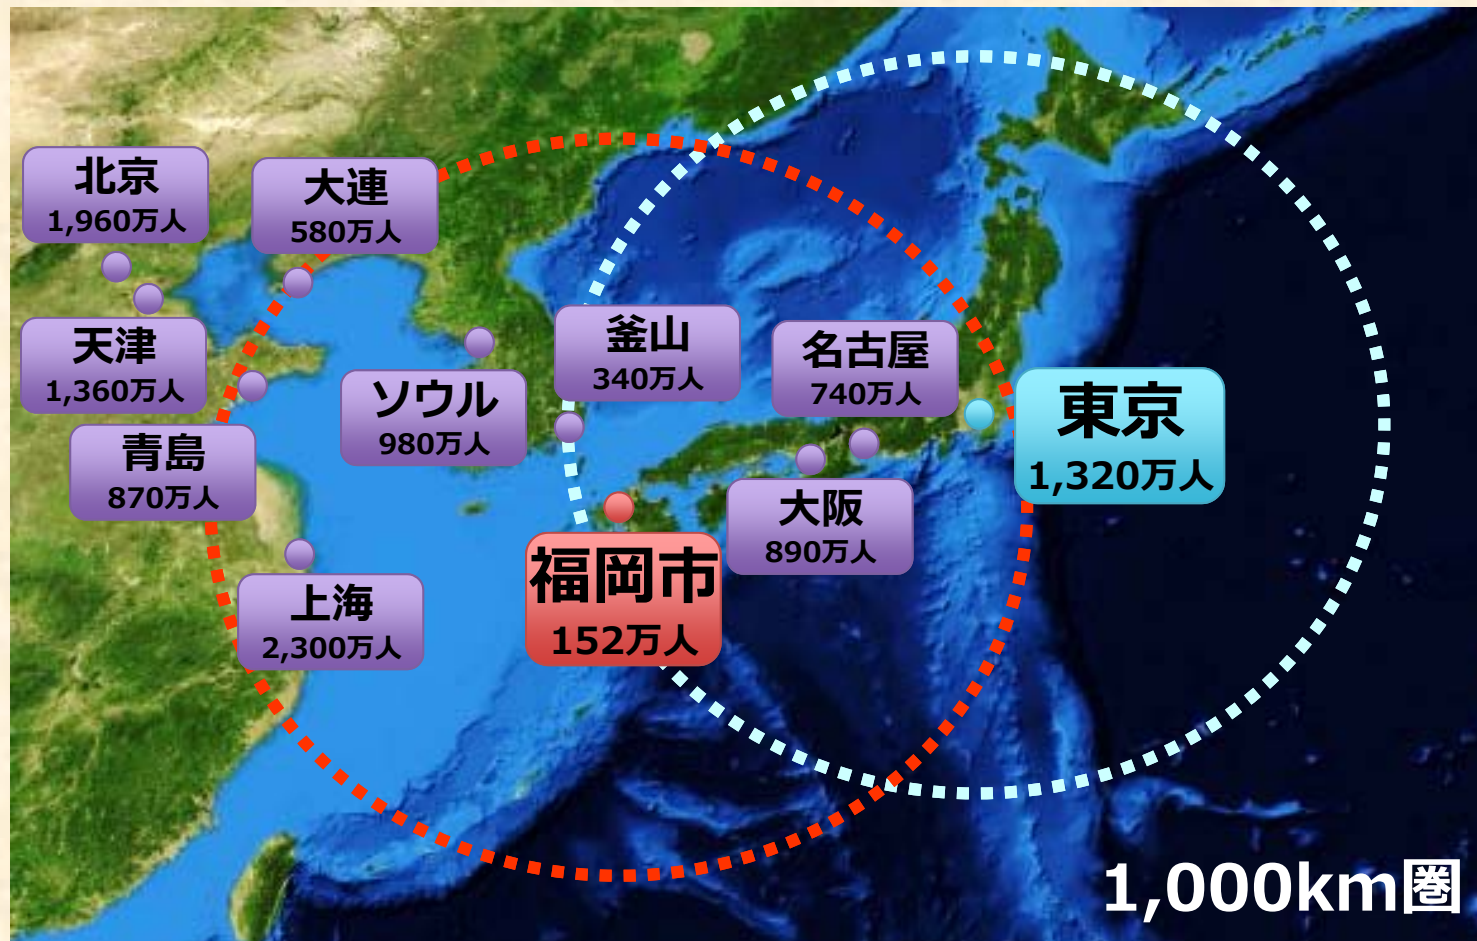

新しい時代の都市インフラ

～Fukuoka City Wi-Fi～

—ICTの利活用による新たなチャレンジ—

導入に至る背景

福岡の産業構造

- 市内総生産（名目）は政令市で4番目の規模（1位:大阪、2位:名古屋、3位:横浜）
- サービス業や小売業などの第3次産業全体で95.7%を占める

福岡の成長戦略

都市の魅力のさらなる向上

交流人口増、回遊性向上

地域経済の活性化

アジアに近い都市 福岡

- 韓国・中国・台湾に地理的に近く、古くから「アジアの玄関口」として発展
- ソウル(人口980万人)や上海(人口2,300万人)が1,000km圏内

MICE

- 国際コンベンション開催件数は、平成21年から5年連続で東京に次ぐ2位
- 観光庁の「グローバルMICE戦略都市」に選定(平成25年)

国内第2位の コンベンションシティ (平成25年度実績)