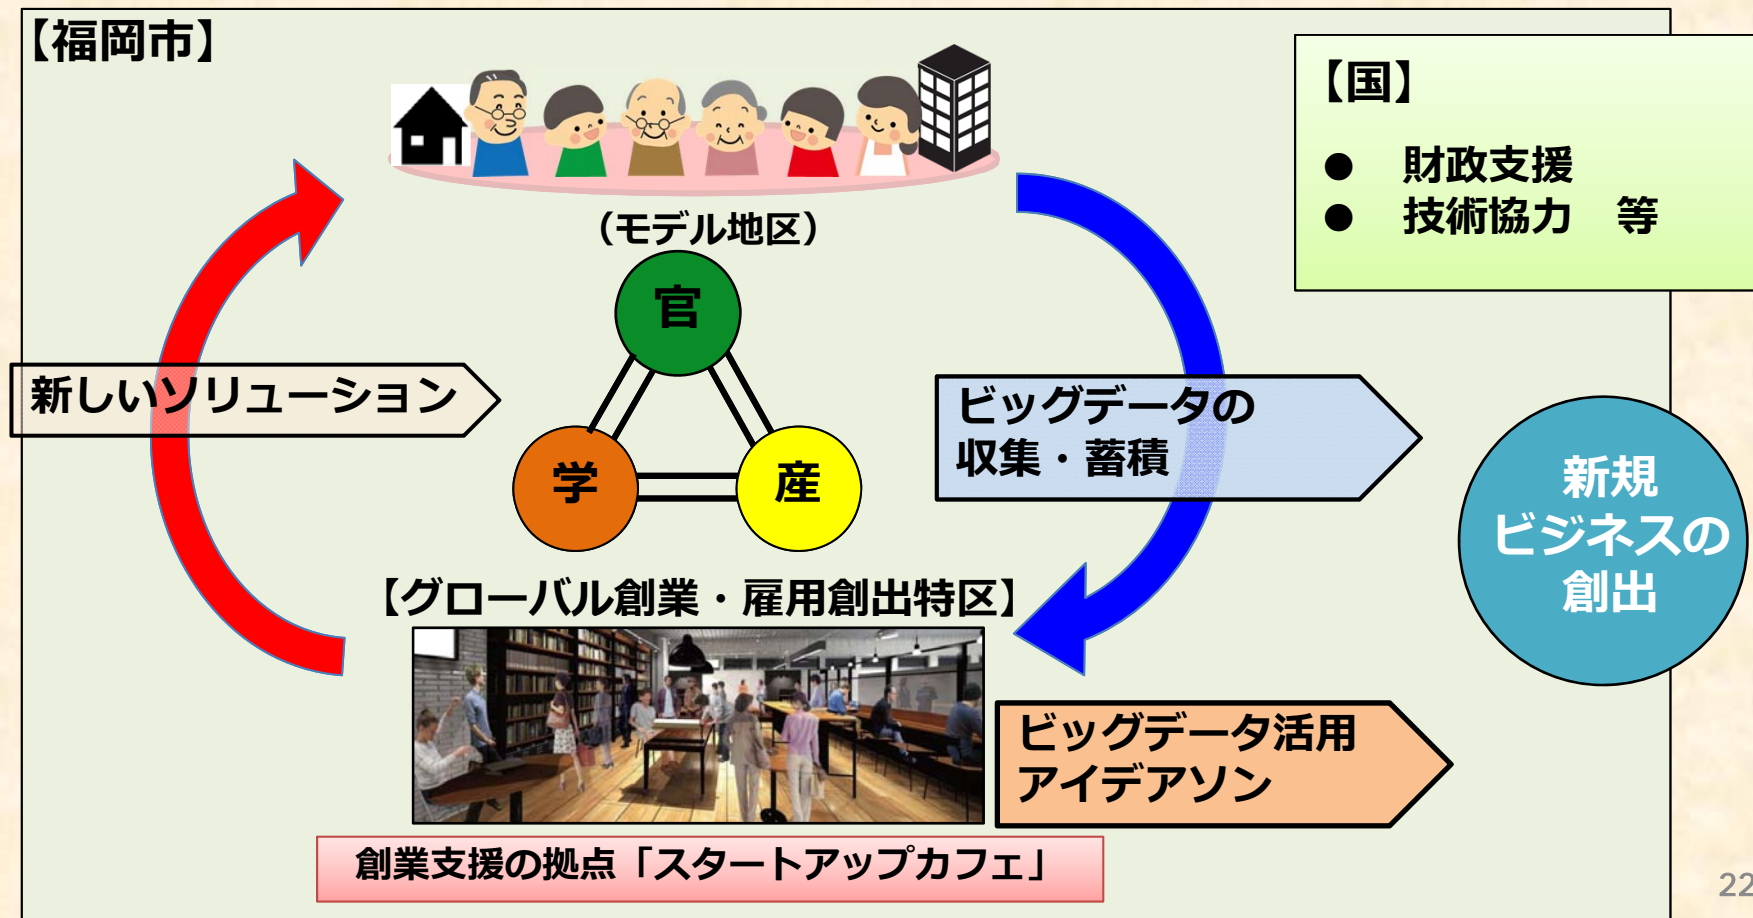

福祉分野へのICT利活用

- 現在：電話での安否確認やチェック項目に基づく職員の確認
- 将来：ウェアラブル端末によるリアルタイムな健康・活動状態の確認

現在の解決法

見守りダイヤル

福岡市 見守りダイヤル 365日 24時間対応
☎080-9100-0883
※安否確認は8:00~20:00で対応します
●見守りダイヤルは、福岡市がNPO法人に委託し、福岡市保健福祉局と連携して、安否確認を行います。

健康チェック

センターで
健康チェックリスト(※1)をしましょう。

センター職員
Cさん、生活の状況をうかがいますね。

息子さん
歩くと膝が痛いし、また転んだら怖いし…

母
母が、めっきり外出しなくなってる…

1
閉じこもりがちなCさんを心配して、息子さんがCさんを連れて相談に来ました。健康チェックリストで生活や心身の状況を確認しました。

新たな解決法 (例)

活動確認

ウェアラブル端末

健康状態確認

必要なサービスを必要な人に

ICT利活用による新ビジネスの創出

- ICTの利活用・ビッグデータ解析による新しいソリューションの提案
- 国家戦略特区の活用による新規ビジネスの創出

ビッグデータ・オープンデータの取組

- 平成26年10月6日「福岡市オープンデータサイト」オープン
- データの活用アイデア・提案を広く募集し、推進・活用を図る

福岡市オープンデータサイト

URL : www.open-governmentdata.org/