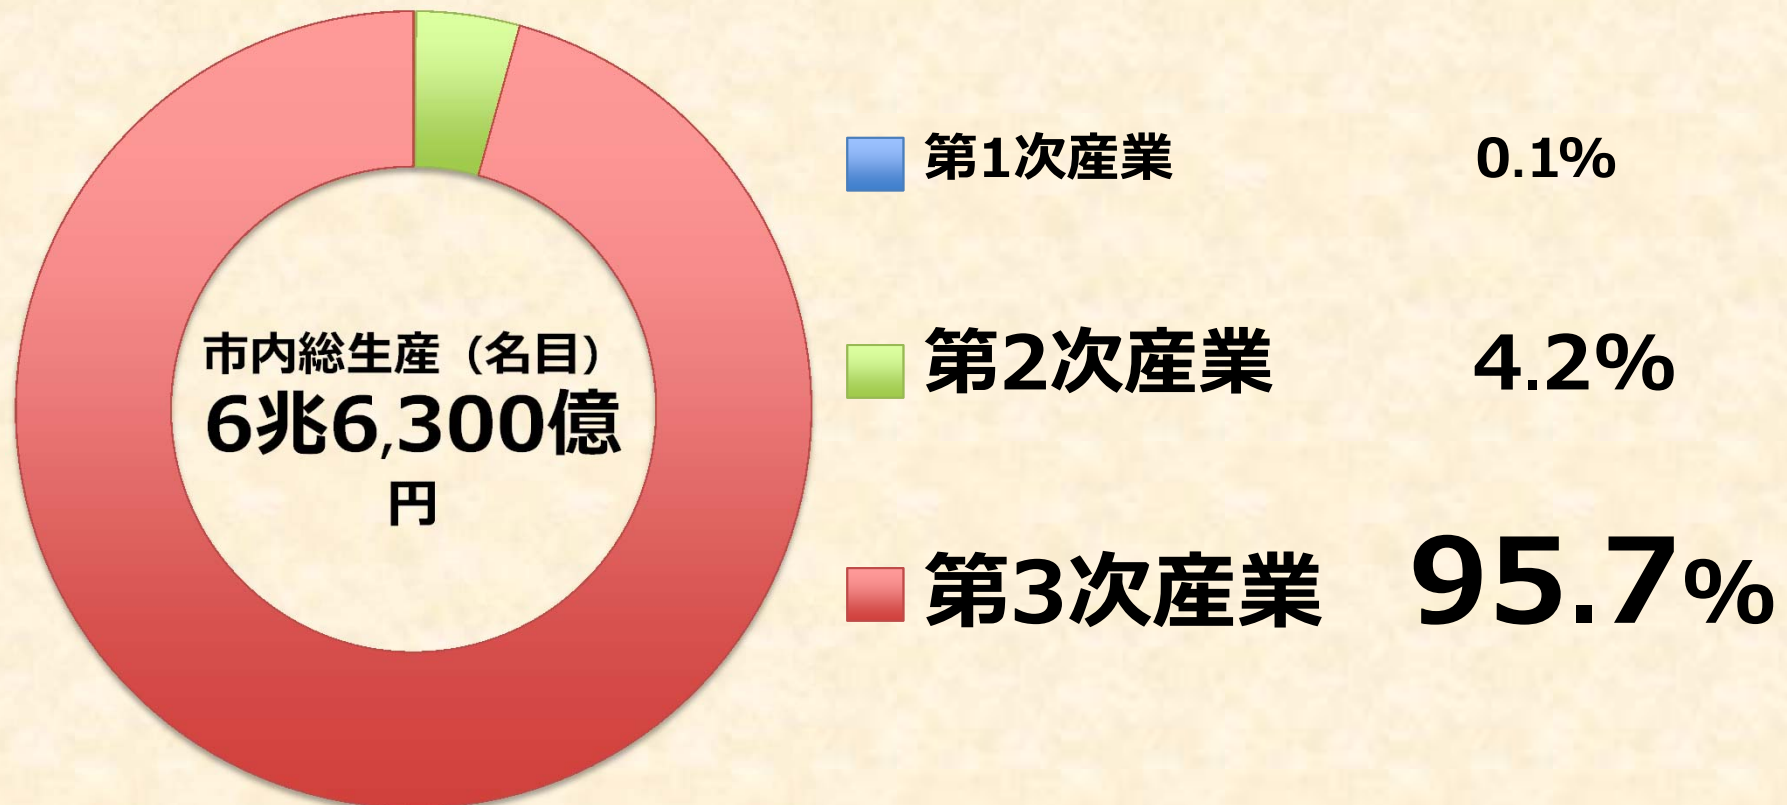

新しい時代の都市インフラ

～Fukuoka City Wi-Fi～

—ICTの利活用による新たなチャレンジ—

導入に至る背景

福岡の産業構造

- 市内総生産（名目）は政令市で4番目の規模（1位:大阪、2位:名古屋、3位:横浜）
- サービス業や小売業などの第3次産業全体で95.7%を占める

福岡の成長戦略

都市の魅力のさらなる向上