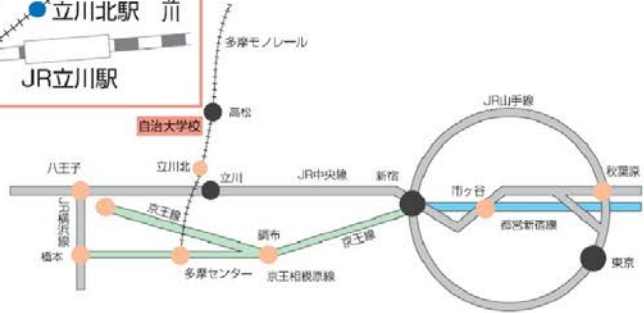

- ◆ JR立川駅から多摩モノレール立川北駅まで (徒歩約3分)
- ◆ 多摩モノレール立川北駅から高松駅まで (約3分)
- ◆ 多摩モノレール高松駅から自治大学校まで (徒歩約5分)

※会場には駐車場がありませんので、車でのご来場はご遠慮ください。

申込先 自治大学校庶務課 (FAX 042-540-4510)

自治大学校・立川市 市民公開講座

日時：平成27年1月29日(木) 18:30~20:00