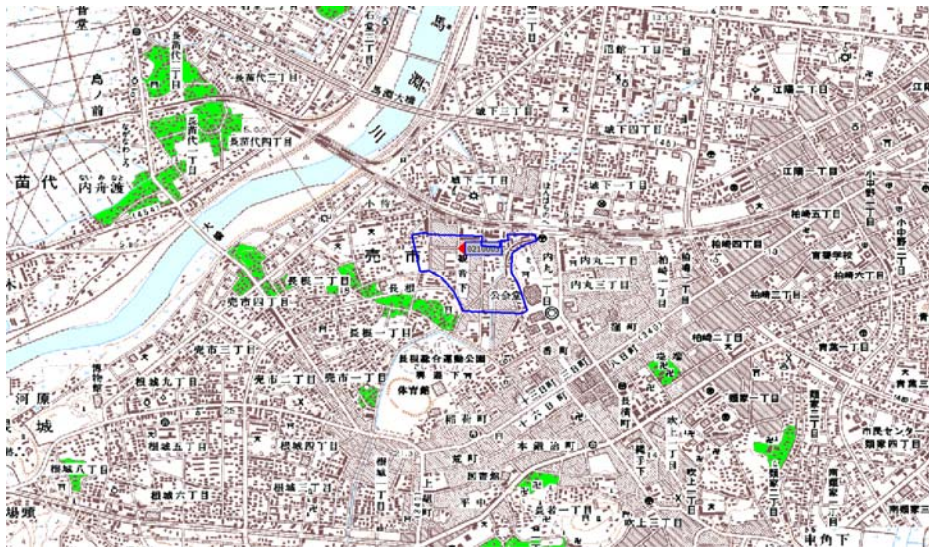

デジタル混信の発生地域に対する対策計画（地区別）

都道府県名	
青森県	

管理番号	
210003	

自治体コード	住 所
2203	青森県八戸市大字売市字鴨ヶ池、観音下、内丸1丁目

地上デジタル放送の受信状況					
受信局所名	NHK総合	NHK教育	青森放送	青森テレビ	青森朝日放送
	八戸	八戸	八戸	八戸	八戸
地上デジタル放送の受信状況	×混信(デジタル)	×混信(デジタル)	×混信(デジタル)	×混信(デジタル)	×混信(デジタル)

受信状況の内訳
 ○ :良好に受信可能
 ×混信 :混信により受信困難

対策計画					
対策手法	NHK総合	NHK教育	青森放送	青森テレビ	青森朝日放送
対策手法	フィルタ対策	フィルタ対策	フィルタ対策	フィルタ対策	フィルタ対策
難視聴世帯数	260	260	260	260	260
対策年度	2014	2014	2014	2014	2014
対策済み世帯数	0	0	0	0	0
未対策世帯数	260	260	260	260	260

範囲図

この地図は、国土地理院長の承認を得て、同院発行の数値地図25000（地図画像）を複製したものである。（承認番号 平成25情模 第867号）

枠内：難視聴範囲

備考