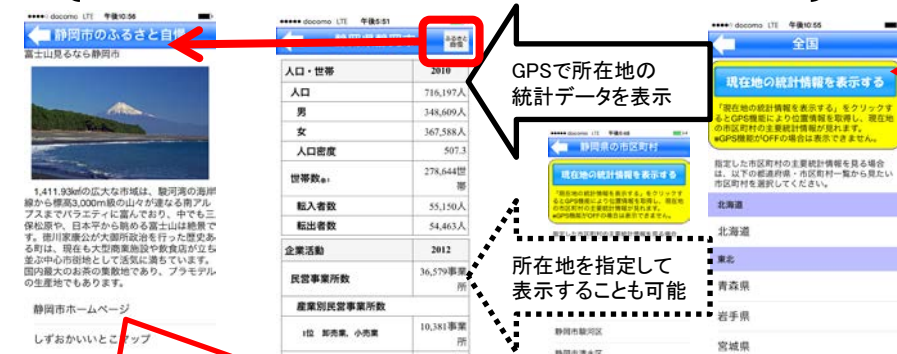

**「アプリDe統計」のiOS版の提供開始
及びAPI機能のサービス拡充
—統計におけるオープンデータの高度化—
概要資料**

平成27年1月30日

**総務省統計局
独立行政法人統計センター**

1. iOS版「アプリDe統計」の提供について

- ▶ API機能を利用してスマートフォンやタブレット端末で簡単・手軽に統計データを入手できる「アプリDe統計」iOS版を提供開始。
- ▶ API機能とGPSを連動させて、今、自分がいる場所の市区町村の統計データを表示するなど、統計データを身近に感じていただけるような機能を実装。

【機能】

①City Stat

今、自分がいる場所の市区町村の統計データを、GPSとAPI機能を連動させ表示

4県333市区町村の魅力や観光情報を発信している「ふるさと自慢」を掲載。今後も定期的に追加。

<利用可能な統計調査(平成27年1月30日現在)>

- ・国勢調査(男女別人口、人口密度等)【総務省】
- ・家計調査(消費支出、実収入等)【総務省】
- ・法人企業統計調査(法人数、経常利益等)【財務省】
- ・学校基本調査(学校数、在学者数等)【文部科学省】
- ・人口動態調査(出生数、死亡数)【厚生労働省】
- ・作物統計調査(耕地面積)【農林水産省】
- ・工業統計調査(年間給与額、製造品の出荷額)【経済産業省】
- ・自動車輸送統計調査(自動車貨物の輸送量)【国土交通省】