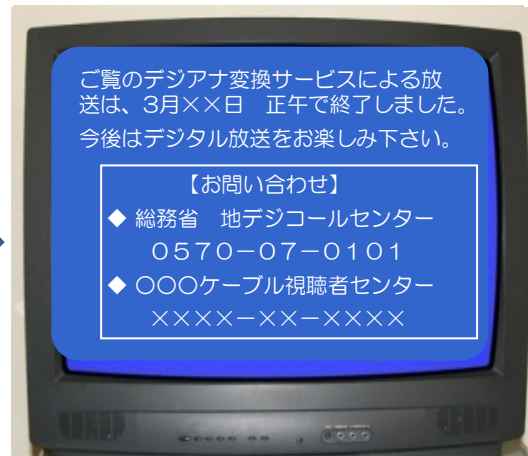

# デジアナ変換終了時の画面イメージ

通常の画面(終了前の画面)

終了時の画面

(一部のケーブルテレビ事業者のみ)

数日から数週間後の画面

(一部のケーブルテレビ事業者は終了と同時に)