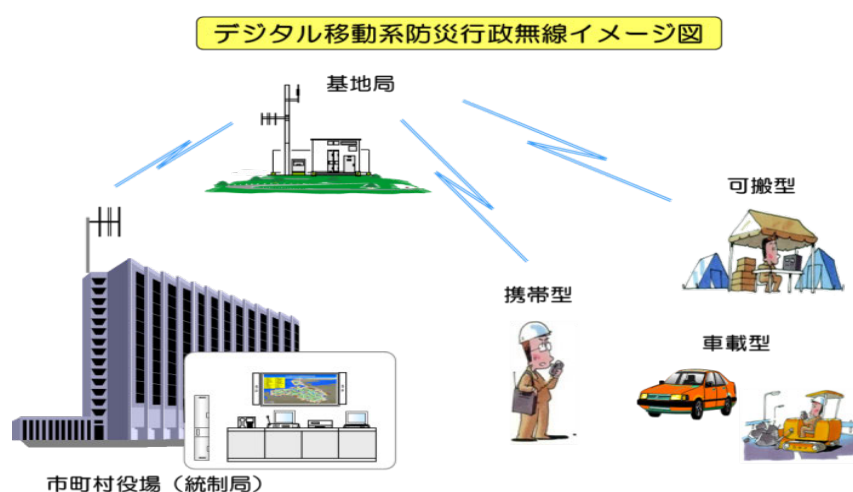

○ 移動系防災行政無線とは

防災行政無線の移動無線は、一般に「防災移動系」といわれるもので、役場等に基地局を置き、この基地局と移動局（車載型、携帯型等があります。）との間、又は移動局相互間で防災行政等に関する通信を行うシステムです。

この無線局は、役場からの一方的な伝達方法である同報系無線と違い、現場からの情報を役場に伝える通信手段として活躍しています。また、平常時には行政事務の遂行にも利用されています。

また、デジタル化することにより、同報系と同様に、データとの親和性が高くなり、音声に加えて、文字表示やデータ伝送などが可能となります。

○中国管内における防災行政無線の整備状況（平成 27 年 2 月 26 日現在）

	鳥取県	島根県	岡山県	広島県	山口県	計
市町村数	19	19	27	23	19	107
同報系	19 (11)	18 (7)	19 (9)	20 (10)	15 (10)	91 (47)
移動系	19 (1)	14 (1)	24 (4)	16 (0)	17 (4)	90 (10)