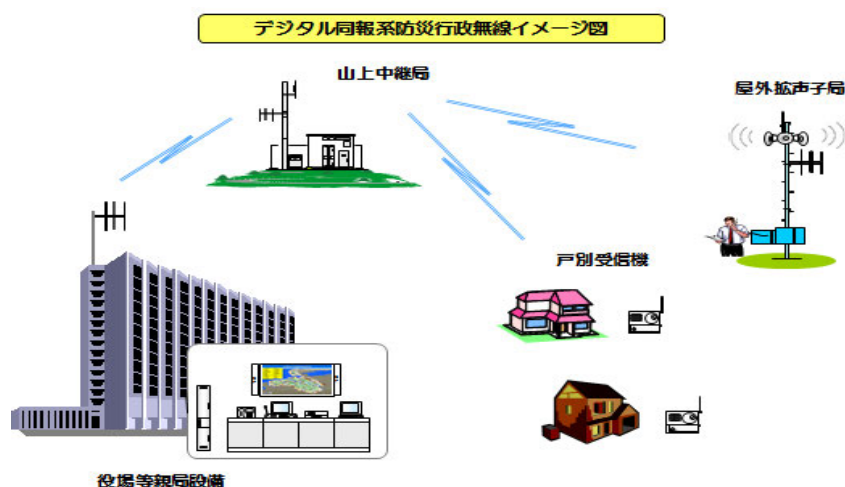

○ 同報系防災行政無線とは

市町村役場と屋外拡声子局や地域の各家庭や事業所等に設置される戸別受信機を結び、市町村役場から地域住民に防災・行政情報などを伝達するために使用されます。情報を同時又は地区別に一斉通報できるのが特長です。

また、デジタル化することにより、データとの親和性が高くなり、音声に加えて、文字表示やデータ伝送などが可能となります。

○中国管内における防災行政無線の整備状況（平成27年2月26日現在）