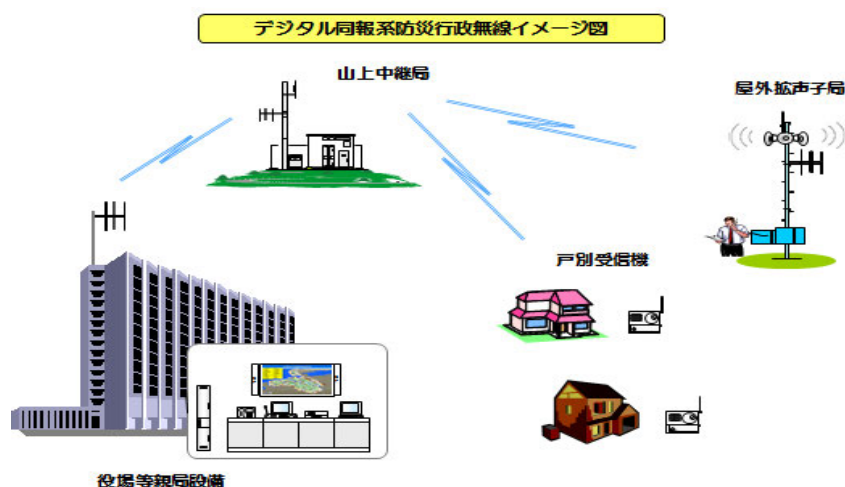

○ 同報系防災行政無線とは

市町村役場と屋外拡声子局や地域の各家庭や事業所等に設置される戸別受信機を結び、市町村役場から地域住民に防災・行政情報などを伝達するために使用されます。情報を同時又は地区別に一斉通報できるのが特長です。

また、デジタル化することにより、データとの親和性が高くなり、音声に加えて、文字表示やデータ伝送などが可能となります。

○中国管内における防災行政無線の整備状況（平成 27 年 3 月 26 日現在）