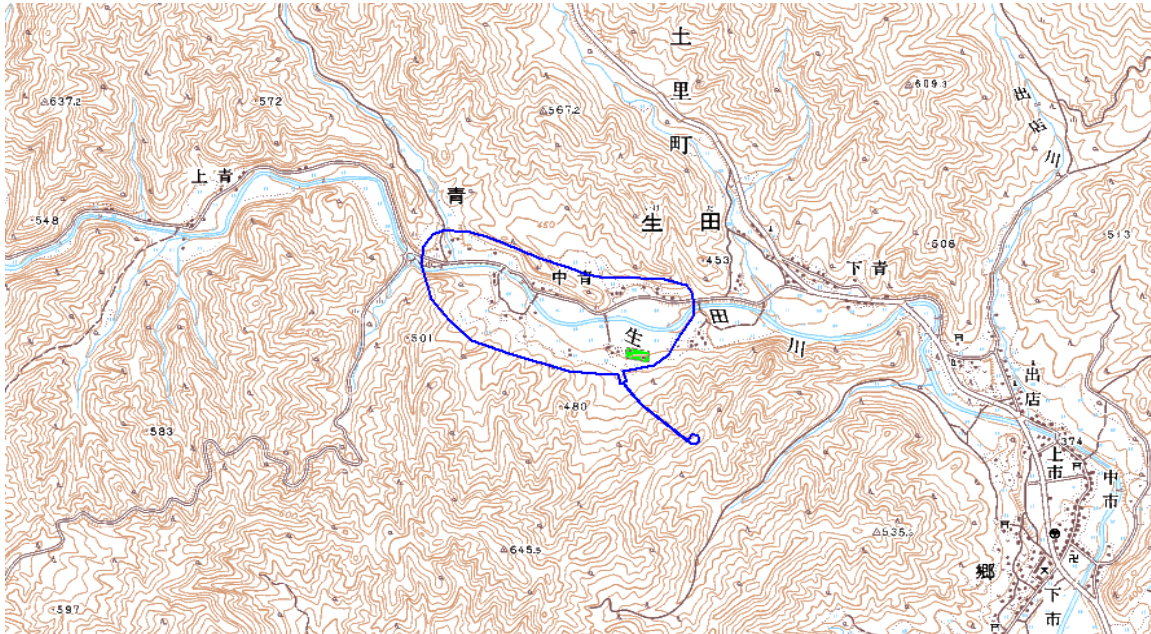

地上デジタル放送難視地区対策計画

都道府県名	管理番号
広島県	3434039

自治体コード	住所
342149	広島県安芸高田市美土里町生田(中青)

地上デジタル放送の受信状況						
	NHK総合	NHK教育	中国放送	広島テレビ放送	広島ホームテレビ	テレビ新広島
受信局所名	三次	三次	三次	三次	三次	三次
地上デジタル放送の受信状況	×	×	×	○	×	○

受信状況の内訳
 ○ :良好に受信可能
 × :受信困難

対策計画						
	NHK総合	NHK教育	中国放送	広島テレビ放送	広島ホームテレビ	テレビ新広島
対策手法	受信点移設及び受信局変更	受信点移設及び受信局変更	受信点移設及び受信局変更		受信点移設及び受信局変更	
該当地区	範囲図の青線で囲まれた地区	範囲図の青線で囲まれた地区	範囲図の青線で囲まれた地区		範囲図の青線で囲まれた地区	
対策開始年度	2014	2014	2014		2014	
対策済み世帯数	0	0	0		0	
対象世帯数	当該地区のうち、混信の発生が確認された共聴管理者	当該地区のうち、混信の発生が確認された共聴管理者	当該地区のうち、混信の発生が確認された共聴管理者		当該地区のうち、混信の発生が確認された共聴管理者	

範囲図

この地図は、国土院院長の承認を得て、同院発行の数値地図25000(地図画像)を複製したものである。(承認番号 平成25情復 第867号)

枠内：難視範囲

備考
デジタル混信の種類:フェージング