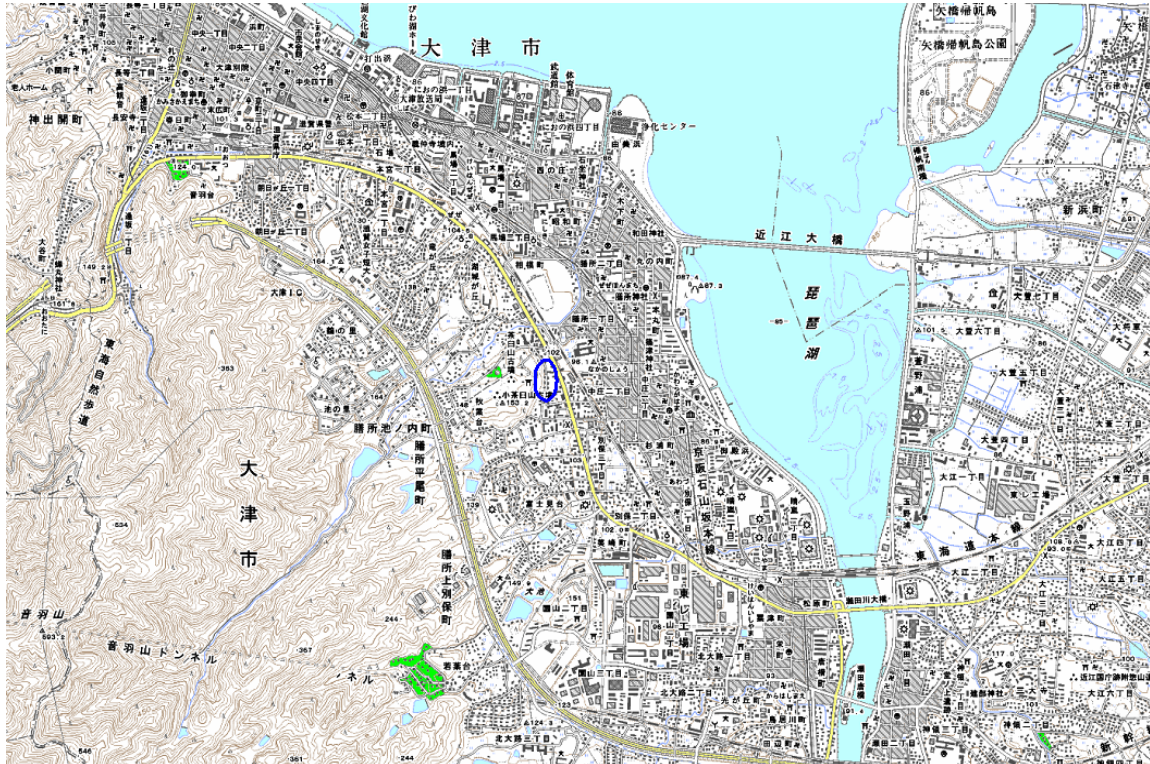

デジタル混信の発生地域に対する対策計画（地区別）

都道府県名
滋賀県

管理番号
2525024

自治体コード	住所
25201	大津市秋葉台

地上デジタル放送の受信状況							
	NHK総合	NHK教育	毎日放送	朝日放送	関西テレビ放送	読売テレビ放送	びわ湖放送
受信局所名	彦根	彦根	彦根	彦根	彦根	彦根	彦根
地上デジタル放送の受信状況	○	○	×混信	○	×混信	×混信	○

受信状況の内訳

この地図は、国土地理院長の承認を得て、同院発行の数値地図25000（地図画像）を複製したものである。（承認番号 平成26情複 第932号）

枠内：難視範囲

備考
