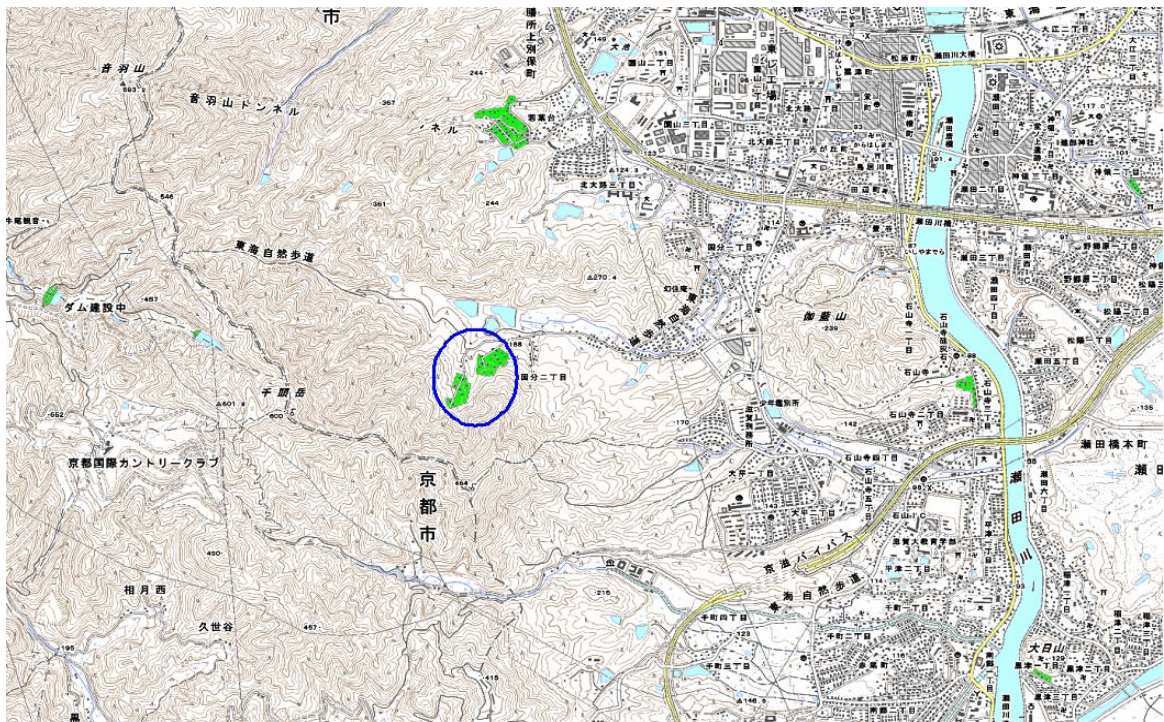

デジタル混信の発生地域に対する対策計画（地区別）

都道府県名
滋賀県

管理番号
2525019

自治体コード	住所
25201	大津市国分2丁目

地上デジタル放送の受信状況							
	NHK総合	NHK教育	毎日放送	朝日放送	関西テレビ放送	読売テレビ放送	びわ湖放送
受信局所名	甲賀、大津、彦根	甲賀、大津、彦根	甲賀、大津、彦根	甲賀、大津、彦根	甲賀、大津、彦根	甲賀、大津、彦根	甲賀、大津、彦根
地上デジタル放送の受信状況	×混信(SFN)	○	×混信(SFN)	×混信(SFN)	×混信(SFN)	×混信(SFN)	○

受信状況の内訳

- : 良好に受信可能
- ×混信 : 混信により受信困難
- SFN : 同一周波数ネットワーク

対策計画							
	NHK総合	NHK教育	毎日放送	朝日放送	関西テレビ放送	読売テレビ放送	びわ湖放送
対策手法	高利得受信アンテナ等		高利得受信アンテナ等	高利得受信アンテナ等	高利得受信アンテナ等	高利得受信アンテナ等	
難視世帯数	30		30	30	30	30	
対策年度	2010～		2010～	2010～	2010～	2010～	
対策済み世帯数	0		0	0	0	0	
未対策世帯数	30		30	30	30	30	

範囲図

この地図は、国土地理院長の承認を得て、同院発行の数値地図25000（地図画像）を複製したものである。（承認番号 平成26情複 第932号）

枠内：難視範囲

備考
