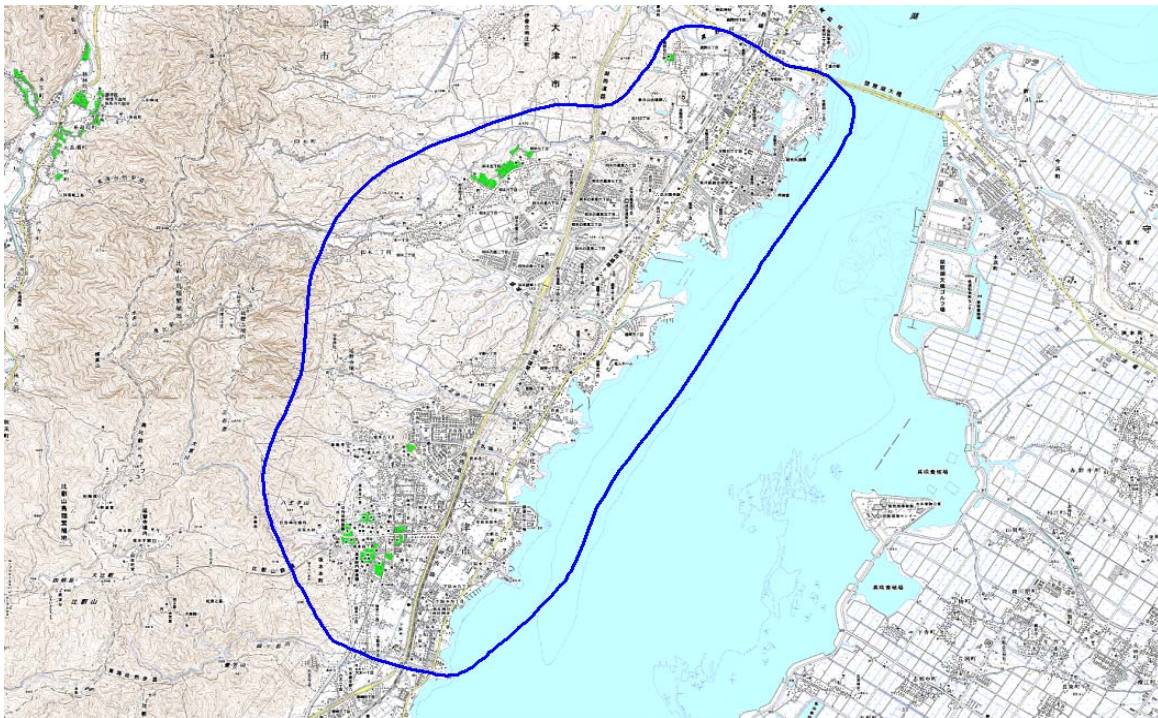

デジタル混信の発生地域に対する対策計画（地区別）

都道府県名	
滋賀県	

管理番号	
2525010	

自治体コード	住所
25201	大津市(湖西地区)

地上デジタル放送の受信状況							
	NHK総合	NHK教育	毎日放送	朝日放送	関西テレビ放送	読賣テレビ放送	びわ湖放送
受信局所名	大津、彦根、甲賀	大津、彦根、甲賀	大津、彦根、甲賀	大津、彦根、甲賀	大津、彦根、甲賀	大津、彦根、甲賀	大津、彦根、甲賀
地上デジタル放送の受信状況	×混信(SFN)	○	×混信(SFN)	×混信(SFN)	×混信(SFN)	×混信(SFN)	○

受信状況の内訳

- : 良好に受信可能
- ×混信 : 混信により受信困難
- SFN : 同一周波数ネットワーク

対策計画							
	NHK総合	NHK教育	毎日放送	朝日放送	関西テレビ放送	読賣テレビ放送	びわ湖放送
対策手法	高利得受信アンテナ等		高利得受信アンテナ等	高利得受信アンテナ等	高利得受信アンテナ等	高利得受信アンテナ等	
難視世帯数	60		60	60	60	60	
対策年度	2010～		2010～	2010～	2010～	2010～	
対策済み世帯数	0		0	0	0	0	
未対策世帯数	60		60	60	60	60	

範囲図

この地図は、国土地理院長の承認を得て、同院発行の数値地図25000（地図画像）を複製したものである。（承認番号 平成26情複 第932号）

枠内：難視範囲

備考