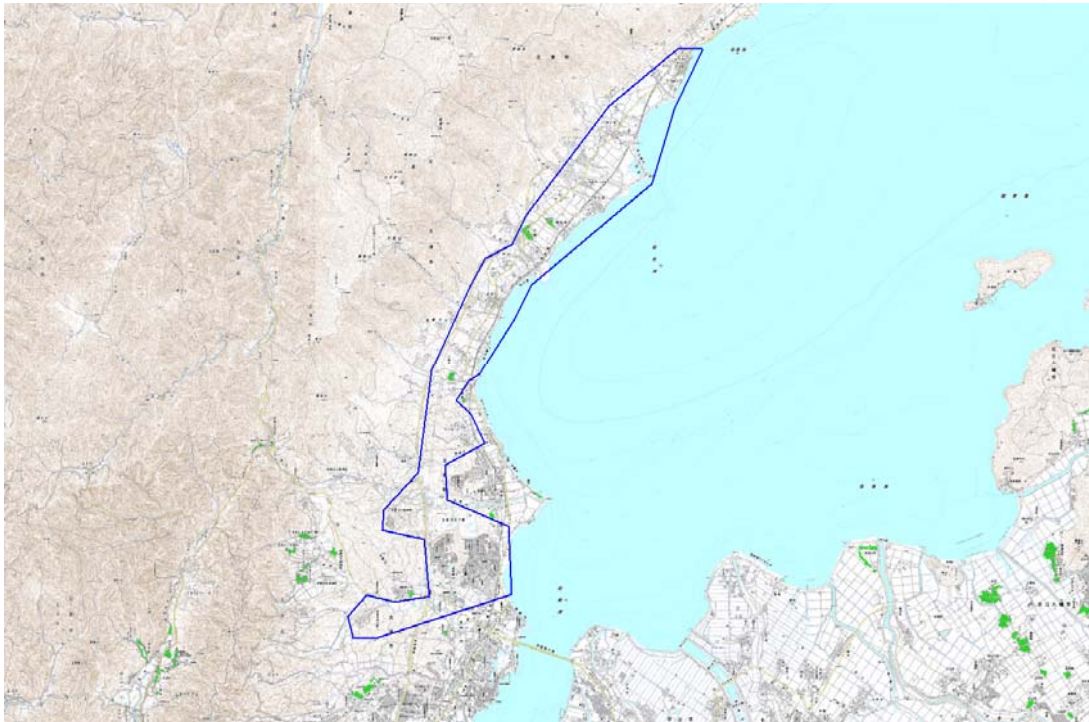

デジタル混信の発生地域に対する対策計画（地区別）

都道府県名
滋賀県

管理番号
2525032

自治体コード	住 所
25201	大津市(北部地区)

地上デジタル放送の受信状況							
	NHK総合	NHK教育	毎日放送	朝日放送	関西テレビ放送	読賣テレビ放送	びわ湖放送
受信局所名	彦根	彦根	大津、彦根、大阪	大津、彦根、大阪	大津、彦根、大阪	大津、彦根、大阪	彦根
地上デジタル放送の受信状況	○	○	×混信(SFN)	×混信(SFN)	×混信(SFN)	×混信(SFN)	○

受信状況の内訳

- : 良好に受信可能
- ×混信 : 混信により受信困難
- SFN : 同一周波数ネットワーク

対策計画							
	NHK総合	NHK教育	毎日放送	朝日放送	関西テレビ放送	読賣テレビ放送	びわ湖放送
対策手法			高利得受信アンテナ等	高利得受信アンテナ等	高利得受信アンテナ等	高利得受信アンテナ等	
難視世帯数			50	50	50	50	
対策年度			2012～	2012～	2012～	2012～	
対策済み世帯数			0	0	0	0	
未対策世帯数			50	50	50	50	

範囲図

この地図は、国土地理院長の承認を得て、同院発行の数値地図25000（地図画像）を複製したものである。（承認番号 平成26情復 第932号）

枠内：難視範囲

備考