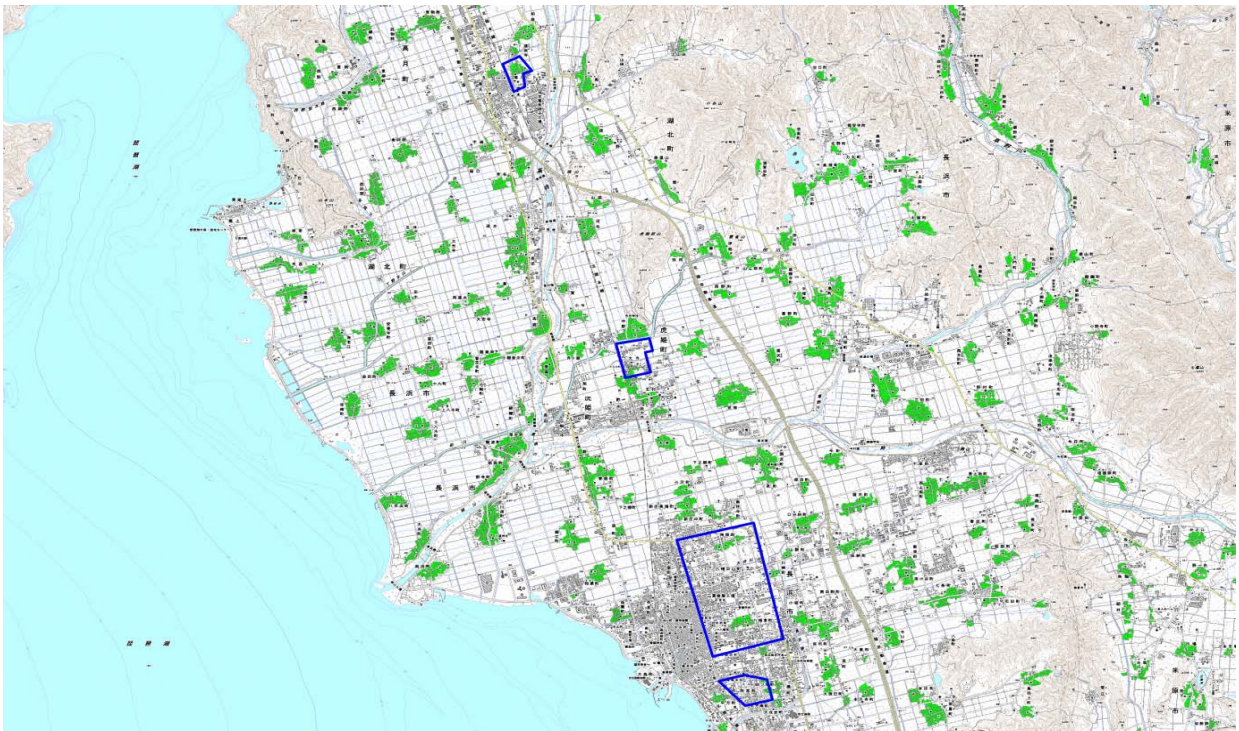

# デジタル混信の発生地域に対する対策計画（地区別）

都道府県名
滋賀県

管理番号
2525027

自治体コード	住所
25203	長浜市

地上デジタル放送の受信状況							
	NHK総合	NHK教育	毎日放送	朝日放送	関西テレビ放送	読賣テレビ放送	びわ湖放送
受信局所名	彦根	彦根	彦根	彦根	彦根	彦根	彦根
地上デジタル放送の受信状況	○	○	×混信(タクシ-)	×混信(タクシ-)	×混信(タクシ-)	×混信(タクシ-)	○

受信状況の内訳  
 ○ : 良好に受信可能  
 ×混信 : 混信により受信困難

対策計画							
	NHK総合	NHK教育	毎日放送	朝日放送	関西テレビ放送	読賣テレビ放送	びわ湖放送
対策手法			フィルター等受信対策	フィルター等受信対策	フィルター等受信対策	フィルター等受信対策	
難視世帯数			200	200	200	200	
対策年度			2010～	2010～	2010～	2010～	
対策済み世帯数			0	0	0	0	
未対策世帯数			200	200	200	200	

範囲図

この地図は、国土地理院長の承認を得て、同院発行の数値地図25000（地図画像）を複製したものである。（承認番号 平成26情復 第932号）

枠内：難視範囲

備考