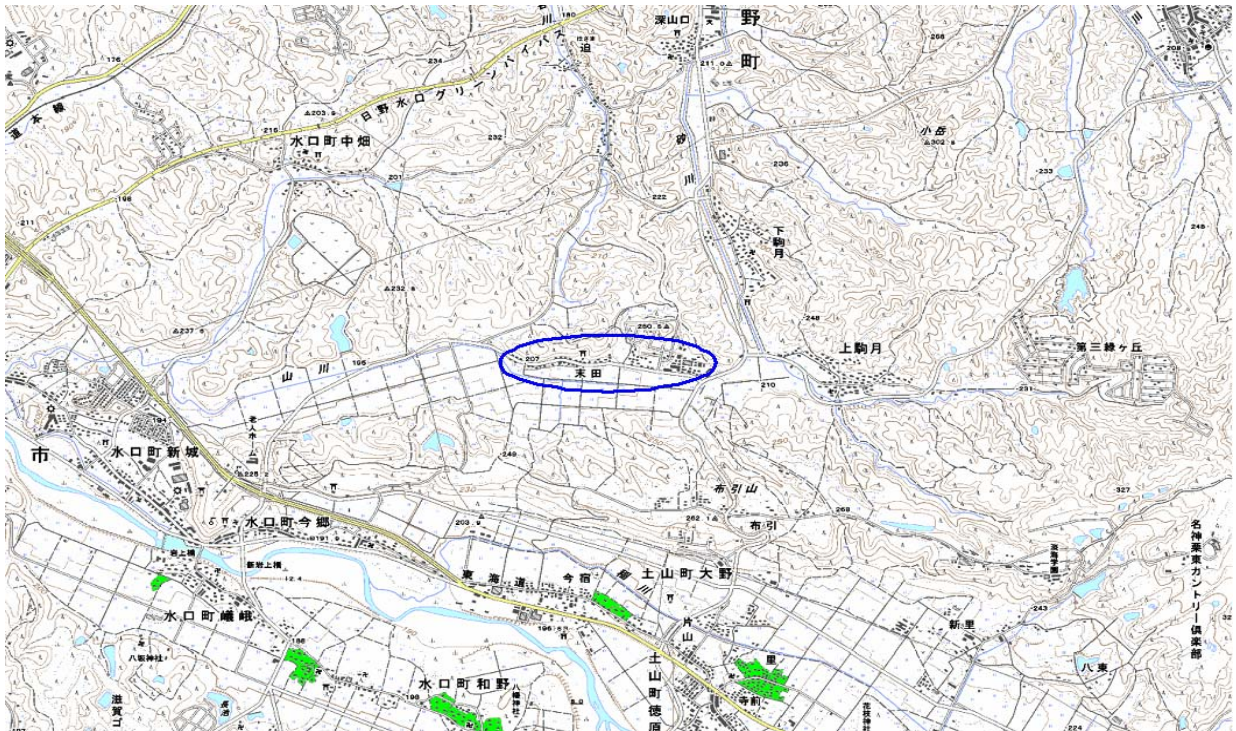

デジタル混信の発生地域に対する対策計画（地区別）

都道府県名
滋賀県

管理番号
2525018

自治体コード	住所
25209	甲賀市土山町末田

地上デジタル放送の受信状況							
	NHK総合	NHK教育	毎日放送	朝日放送	関西テレビ放送	読賣テレビ放送	びわ湖放送
受信局所名	甲賀	甲賀	甲賀	甲賀	甲賀	甲賀	甲賀
地上デジタル放送の受信状況	×混信	○	○	○	○	○	○

受信状況の内訳
○：良好に受信可能
×混信：混信により受信困難

対策計画							
	NHK総合	NHK教育	毎日放送	朝日放送	関西テレビ放送	読賣テレビ放送	びわ湖放送
対策手法	CATV加入						
難視世帯数	30						
対策年度	2010～						
対策済み世帯数	0						
未対策世帯数	30						

範囲図

枠内：難視範囲

備考