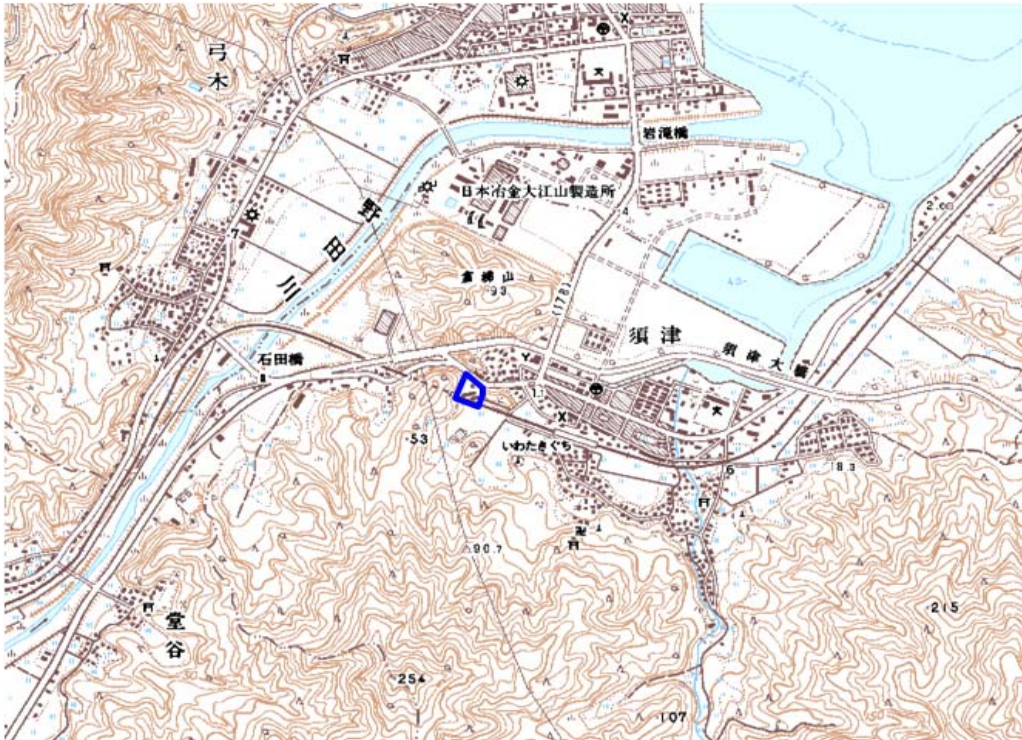

# デジタル混信の発生地域に対する対策計画（地区別）

都道府県名	京都府
-------	-----

管理番号	2626005
------	---------

自治体コード	住所
26205	宮津市須津

地上デジタル放送の受信状況							
	NHK総合	NHK教育	毎日放送	朝日放送	関西テレビ放送	読賣テレビ放送	京都放送
受信局所名	宮津	宮津	宮津	宮津	宮津	宮津	宮津
地上デジタル放送の受信状況	○	×混信(F)	×混信(F)	×混信(F)	×混信(F)	×混信(F)	×混信(F)

受信状況の内訳

- : 良好に受信可能
- ×混信(F) : フェージング混信により受信困難

対策計画							
	NHK総合	NHK教育	毎日放送	朝日放送	関西テレビ放送	読賣テレビ放送	京都放送
対策手法		敷地外受信	敷地外受信	敷地外受信	敷地外受信	敷地外受信	敷地外受信
難視世帯数		5	5	5	5	5	5
対策年度		2013～	2013～	2013～	2013～	2013～	2013～
対策済み世帯数		0	0	0	0	0	0
未対策世帯数		5	5	5	5	5	5

## 範囲図

この地図は、国土地理院長の承認を得て、同院発行の数値地図25000（地図画像）を複製したものである。（承認番号 平成26情複 第932号）

  枠内：難視範囲

備考
----