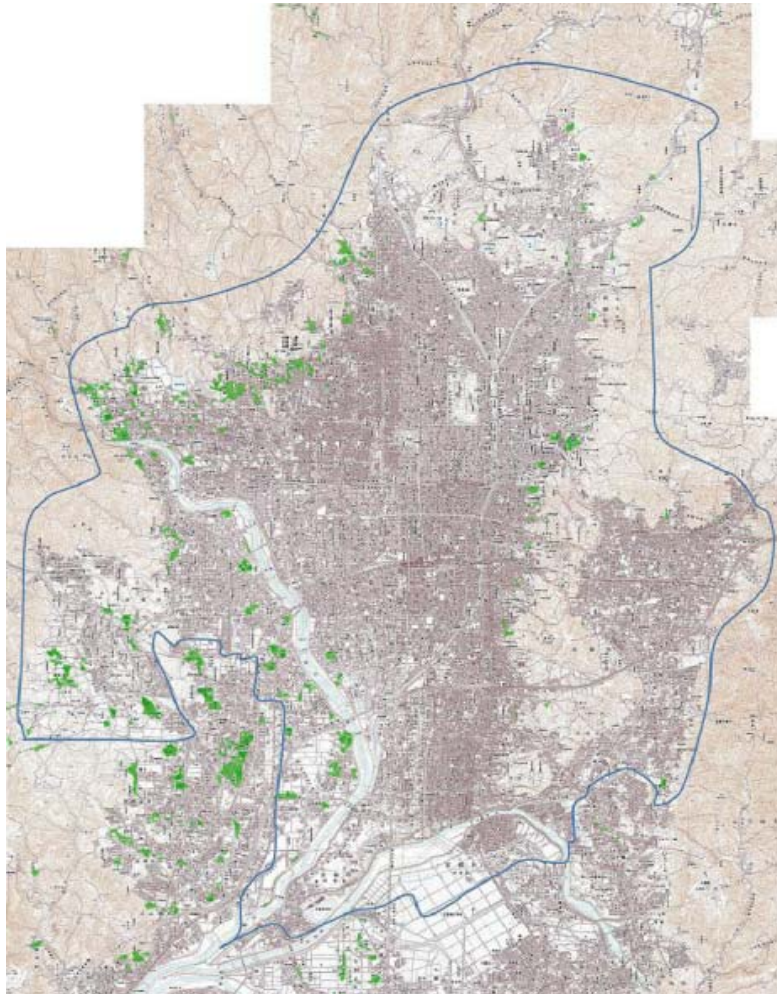

デジタル混信の発生地域に対する対策計画（地区別）

都道府県名
京都府

管理番号
2626002

自治体コード	住所
26100	京都市

地上デジタル放送の受信状況							
受信局所名	NHK総合	NHK教育	毎日放送	朝日放送	関西テレビ放送	読賣テレビ放送	京都放送
地上デジタル放送の受信状況	○	×混信(タクシ)	×混信(タクシ)	×混信(タクシ)	×混信(タクシ)	×混信(タクシ)	○

受信状況の内訳
 ○ : 良好に受信可能
 ×混信 : 混信により受信困難

対策計画							
対策手法	NHK総合	NHK教育	毎日放送	朝日放送	関西テレビ放送	読賣テレビ放送	京都放送
難視世帯数		100	100	100	100	100	
対策年度		2009～	2009～	2009～	2009～	2009～	
対策済み世帯数		0	0	0	0	0	
未対策世帯数		100	100	100	100	100	

範囲図

この地図は、国土地理院長の承認を得て、同院発行の数値地図25000（地図画像）を複製したものである。（承認番号 平成26情複 第932号）